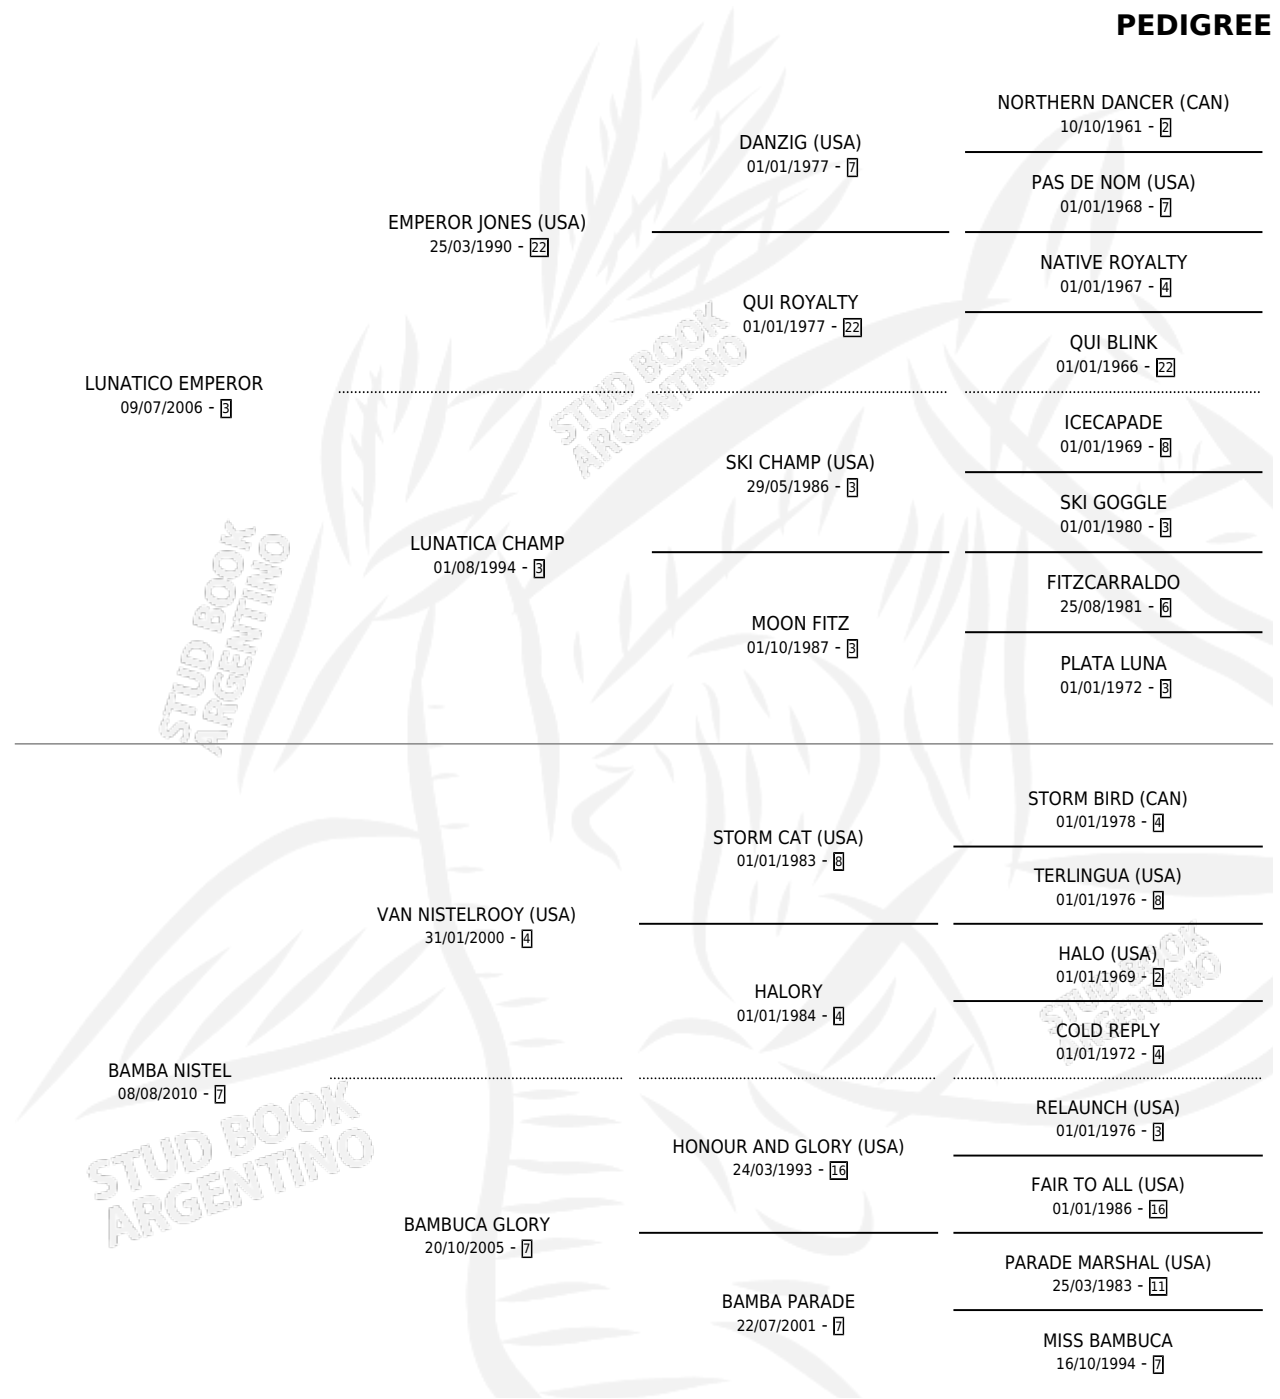

MAESTRA LU

por LUNATICO EMPEROR y BAMBA NISTEL por VAN NISTELROOY (USA)

Argentina · Hembra · Zaino · SP · 11/09/2020
Familia 7 · Volumen 44

ESTADO

TIPIFICACIÓN SANGUÍNEA	X
TIPIFICACIÓN POR ADN	✓
PASAPORTE	✓
IDENTIFICACIÓN POR MICROCHIP	✓
REPRODUCTOR	X

Lugar de nacimiento: El Entrevero

Criador: El Entrevero

PEDIGREE

CAMPAÑA

Solo carreras oficiales de Argentina

POR EDAD

EDAD	CC	1°	2°	3°	4°	5°	NP	CLC	CLG	CLCG1	CLGG1	IMPORTE	GANANCIA / CC
3 AÑOS	2	0	0	0	0	0	2	0	0	0	0	\$141,000	\$70,500
4 AÑOS	11	1	1	2	0	2	5	0	0	0	0	\$4,293,650	\$390,332
5 AÑOS	2	0	0	0	0	0	2	0	0	0	0	\$81,150	\$40,575
TOTALES	15	1	1	2	0	2	9	0	0	0	0	\$4,515,800	\$301,053
%		6.7%	6.7%	13.3%	0.0%	13.3%	60.0%	0.0%	0.0%	0.0%	0.0%		