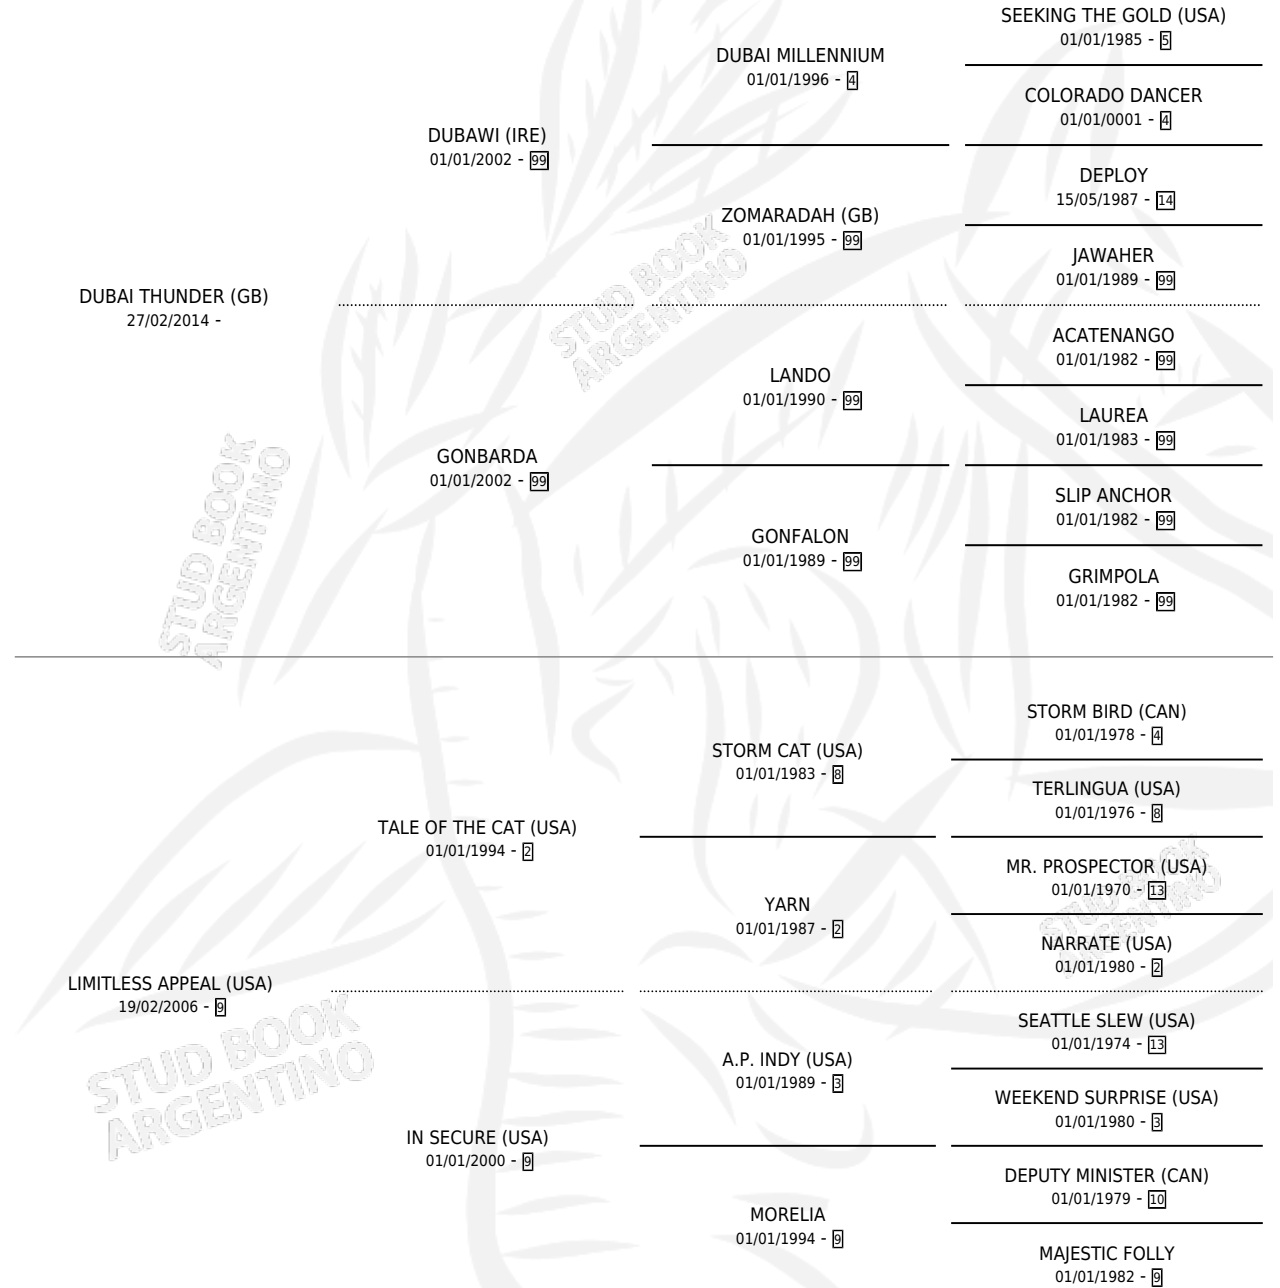

LIMITLESS THUNDER

por **DUBAI THUNDER (GB)** y **LIMITLESS APPEAL (USA)**
por **TALE OF THE CAT (USA)**

Argentina · Hembra · Zaino Colorado · SP · 10/08/2020
Familia 9-f · Volumen 44

ESTADO

TIPIFICACIÓN SANGUÍNEA	X
TIPIFICACIÓN POR ADN	✓
PASAPORTE	✓
IDENTIFICACIÓN POR MICROCHIP	✓
REPRODUCTOR	X

Lugar de nacimiento: Cortines

Criador: Haras Aitue

PEDIGREE

CAMPAÑA

Solo carreras oficiales de Argentina

POR EDAD

EDAD	CC	1°	2°	3°	4°	5°	NP	CLC	CLG	CLCG1	CLGG1	IMPORTE	GANANCIA / CC
4 AÑOS	1	0	0	0	0	0	1	0	0	0	0	\$139,500	\$139,500
5 AÑOS	11	2	2	1	0	2	4	0	0	0	0	\$7,914,950	\$719,541
TOTALES	12	2	2	1	0	2	5	0	0	0	0	\$8,054,450	\$671,204
%		16.7%	16.7%	8.3%	0.0%	16.7%	41.7%	0.0%	0.0%	0.0%	0.0%		

Ganadora de 2 carreras en La Plata - \$8,054,450, a los 5 años.

POR DISTANCIA

HIPODROMO	CC	1°	2°	3°	4°	5°	NP	CLC	CLG	CLCG1	CLGG1	IMPORTE
PALERMO	1	0	0	0	0	0	1	0	0	0	0	\$0
1400 MTS	1	0	0	0	0	0	1	0	0	0	0	\$0
LA PLATA	11	2	2	1	0	2	4	0	0	0	0	\$8,054,450
1400 MTS	5	2	2	0	0	0	1	0	0	0	0	\$6,914,200
1600 MTS	1	0	0	0	0	1	0	0	0	0	0	\$279,000
1200 MTS	5	0	0	1	0	1	3	0	0	0	0	\$861,250