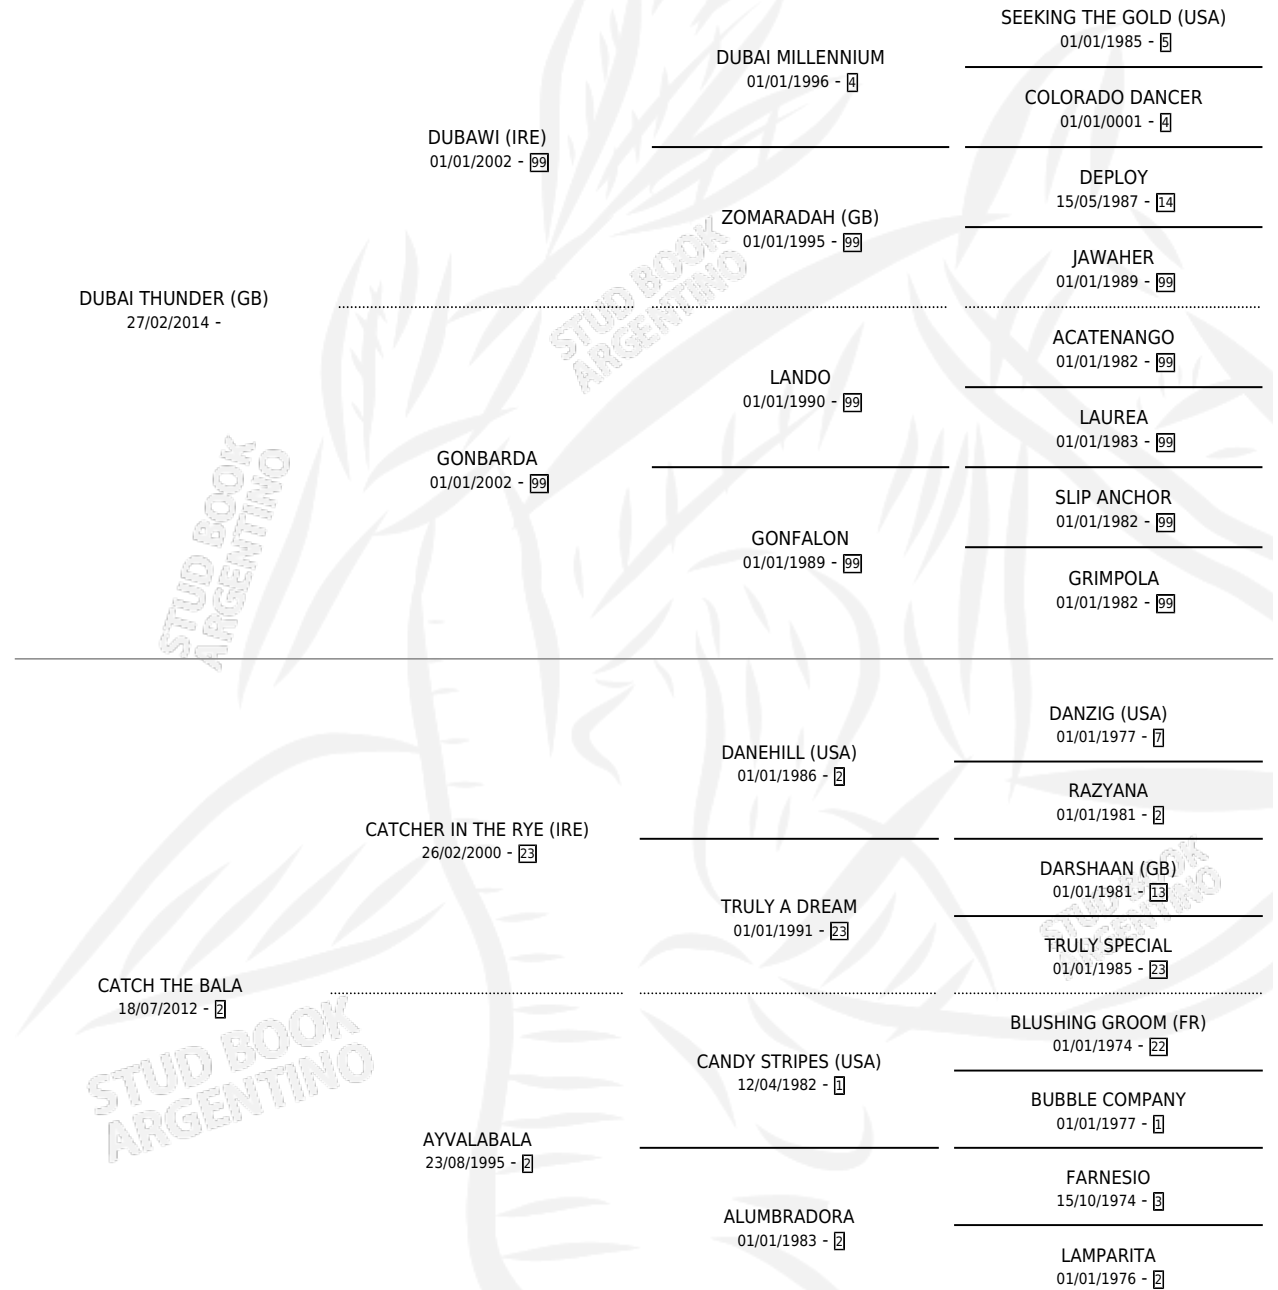

CATCH THE THUNDER

por DUBAI THUNDER (GB) y CATCH THE BALA por
CATCHER IN THE RYE (IRE)

Argentina · Macho · Zaino · SP · 06/09/2020
Familia 2-h · Volumen 44

ESTADO

TIPIFICACIÓN SANGUÍNEA	X
TIPIFICACIÓN POR ADN	✓
PASAPORTE	✓
IDENTIFICACIÓN POR MICROCHIP	✓
REPRODUCTOR	X

Lugar de nacimiento: Haras Aitue

Criador: Haras Aitue

PEDIGREE