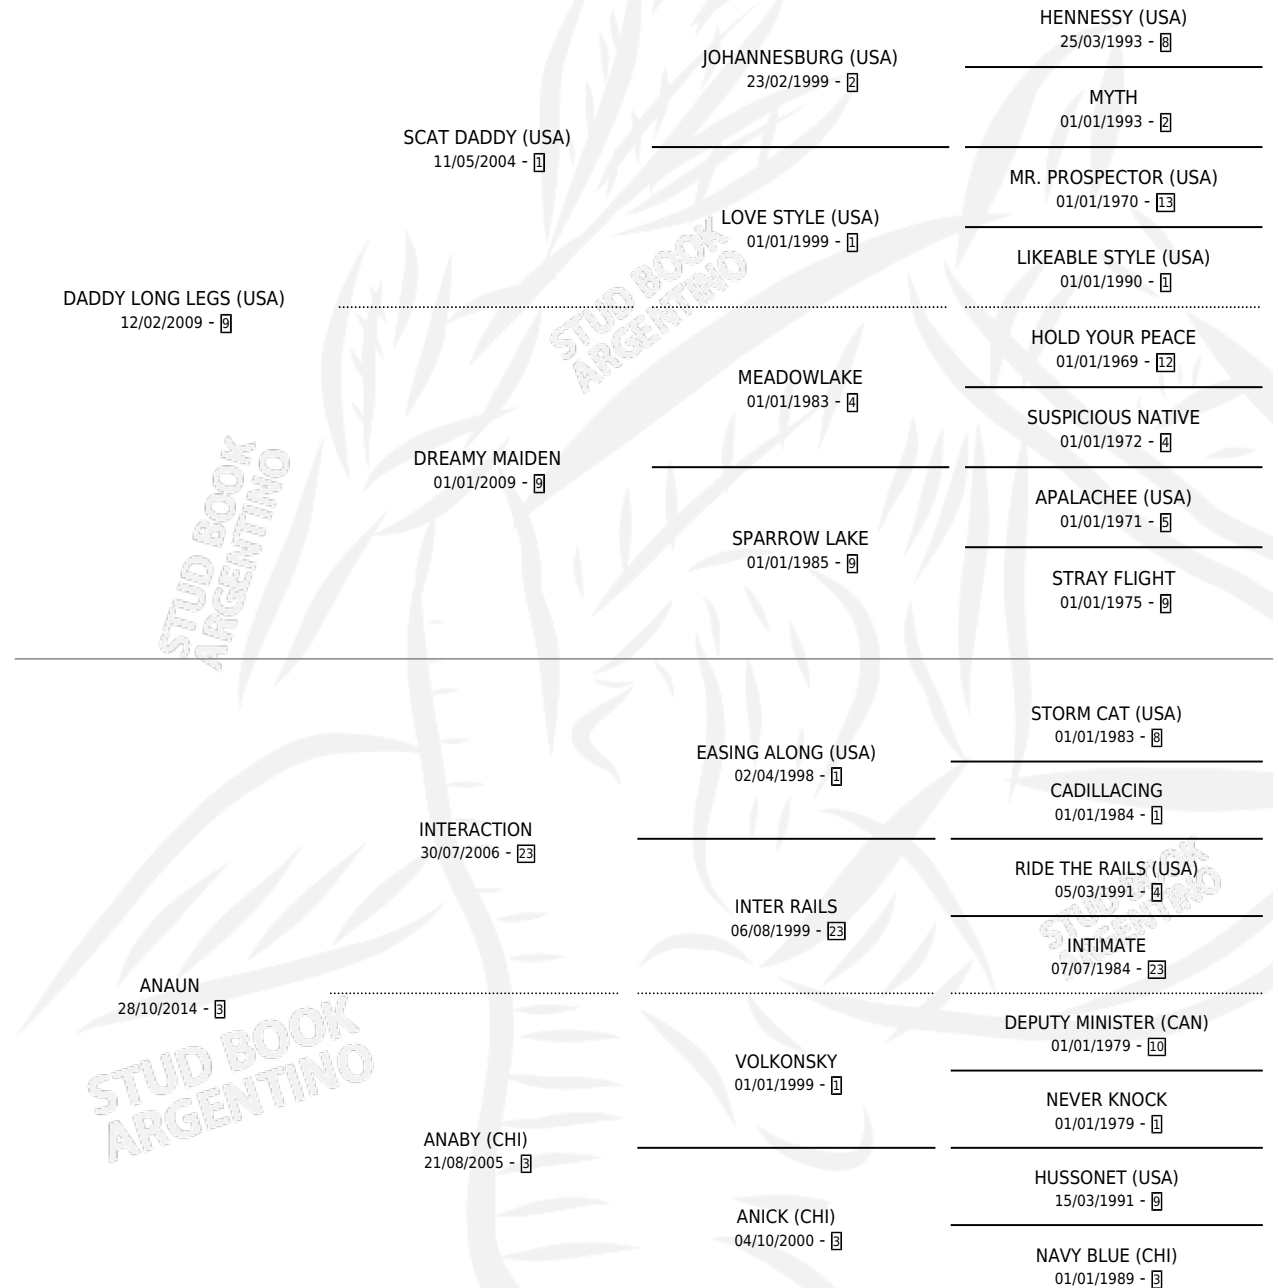

# ANTIGUO AMIGO

por DADDY LONG LEGS (USA) y ANAUN por INTERACTION

Argentina · Macho · Zaino · SP · 02/09/2020  
Familia 3-i · Volumen 44

## ESTADO

TIPIFICACIÓN SANGUÍNEA	X
TIPIFICACIÓN POR ADN	✓
PASAPORTE	✓
IDENTIFICACIÓN POR MICROCHIP	✓
REPRODUCTOR	X

**Lugar de nacimiento:** Rancho Lujan  
**Criador:** Comercial Los Alpes Areco S.A.

## PEDIGREE