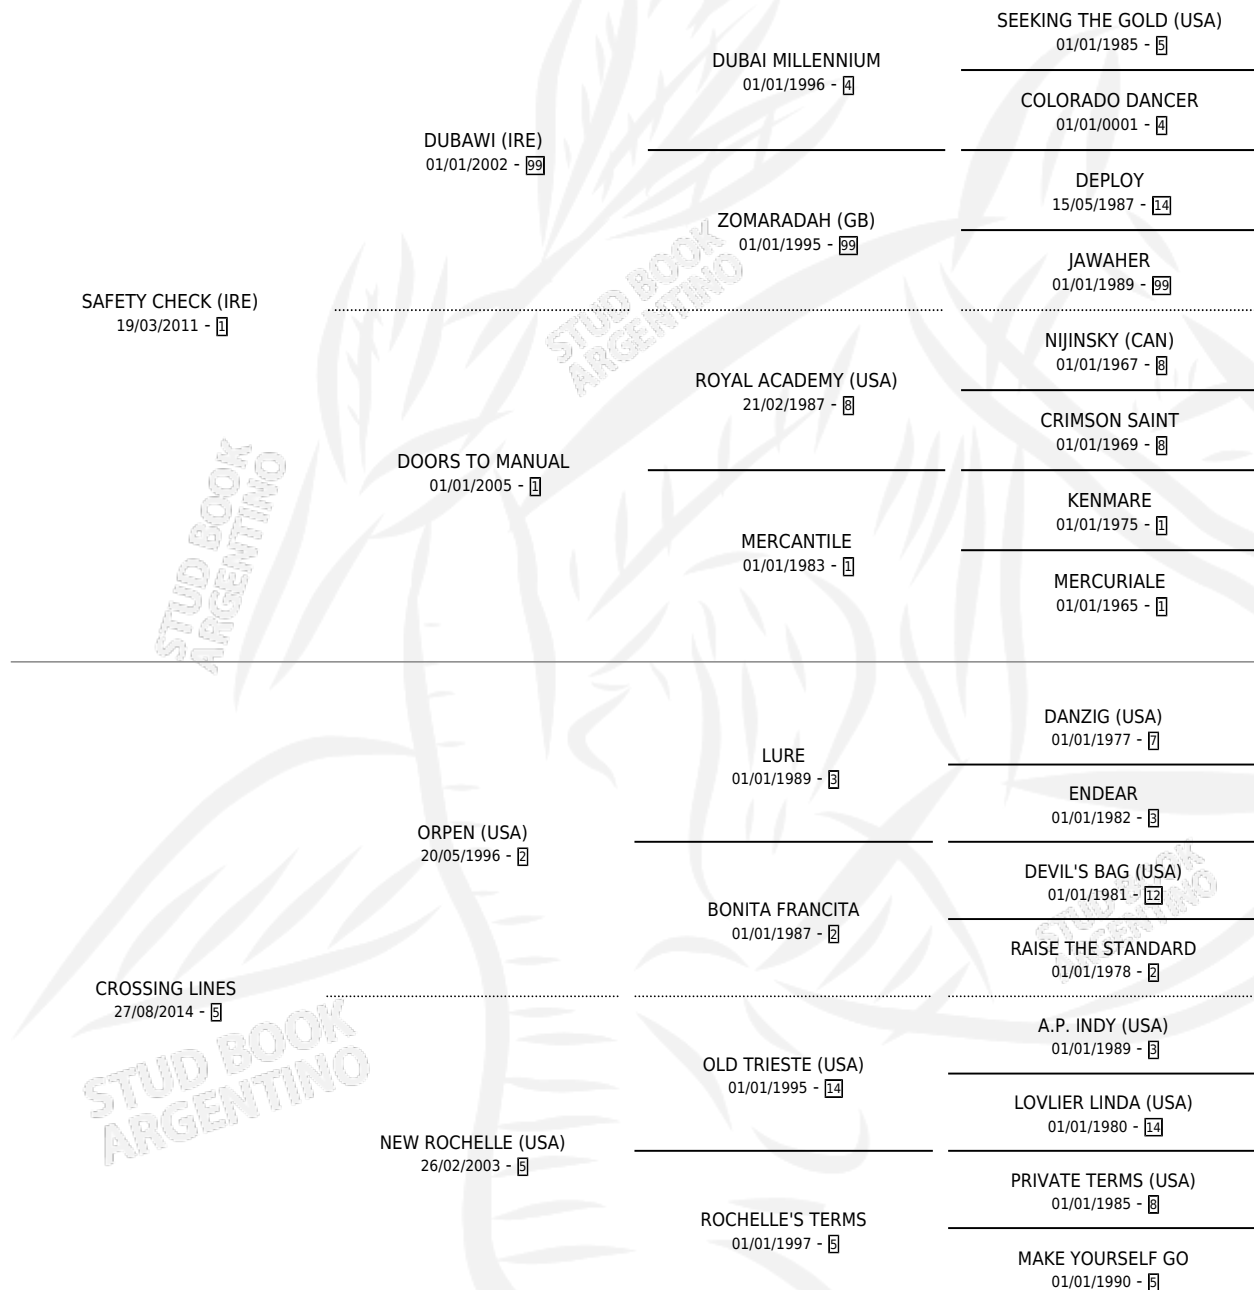

PRELUDIO DE GIRON

por SAFETY CHECK (IRE) y CROSSING LINES por ORPEN (USA)

Argentina · Macho · Zaino · SP · 04/10/2020
Familia 5-c · Volumen 44

ESTADO

TIPIFICACIÓN SANGUÍNEA	X
TIPIFICACIÓN POR ADN	✓
PASAPORTE	✓
IDENTIFICACIÓN POR MICROCHIP	✓
REPRODUCTOR	X

Lugar de nacimiento: Rancho Lujan
Criador: Explotaciones Valse S.A.

PEDIGREE

CAMPAÑA

Solo carreras oficiales de Argentina

POR EDAD

EDAD	CC	1°	2°	3°	4°	5°	NP	CLC	CLG	CLCG1	CLGG1	IMPORTE	GANANCIA / CC
3 AÑOS	2	0	0	0	0	0	2	0	0	0	0	\$0	\$0
4 AÑOS	2	0	0	0	0	1	1	0	0	0	0	\$105,000	\$52,500
5 AÑOS	7	2	1	0	1	0	3	0	0	0	0	\$6,112,850	\$873,264
TOTALES	11	2	1	0	1	1	6	0	0	0	0	\$6,217,850	\$565,259
%		18.2%	9.1%	0.0%	9.1%	9.1%	54.5%	0.0%	0.0%	0.0%	0.0%		

Ganador de 2 carreras en La Plata - \$6,217,850, a los 5 años.

POR DISTANCIA

HIPODROMO	CC	1°	2°	3°	4°	5°	NP	CLC	CLG	CLCG1	CLGG1	IMPORTE
LA PLATA	7	2	1	0	1	0	2	0	0	0	0	\$6,112,850
1100 MTS	1	0	0	0	0	0	1	0	0	0	0	\$98,200
1000 MTS	5	1	1	0	1	0	1	0	0	0	0	\$3,584,650
1200 MTS	1	1	0	0	0	0	0	0	0	0	0	\$2,430,000
SAN ISIDRO	4	0	0	0	0	1	3	0	0	0	0	\$105,000
1200 MTS	2	0	0	0	0	1	1	0	0	0	0	\$105,000
1400 MTS	2	0	0	0	0	0	2	0	0	0	0	\$0