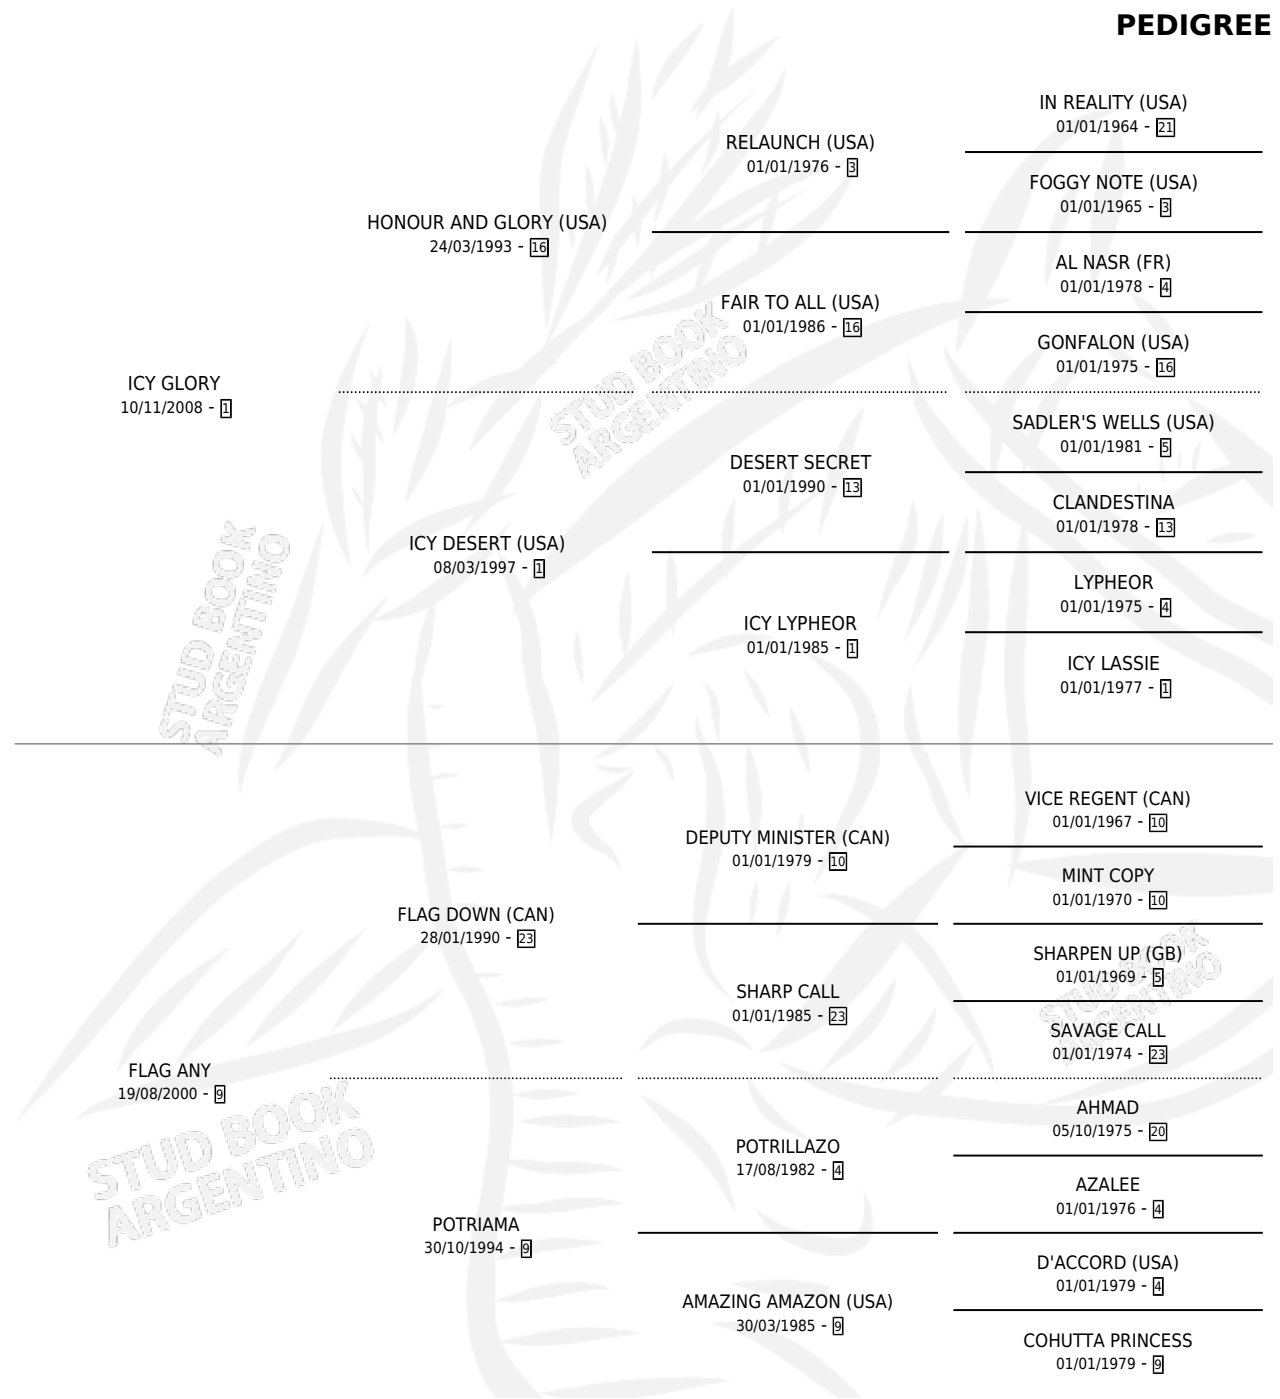

ICY ANY

por ICY GLORY y FLAG ANY por FLAG DOWN (CAN)

Argentina · Hembra · Zaino · SP · 24/09/2020
Familia 9-f · Volumen 44

ESTADO

TIPIFICACIÓN SANGUÍNEA	X
TIPIFICACIÓN POR ADN	✓
PASAPORTE	✓
IDENTIFICACIÓN POR MICROCHIP	✓
REPRODUCTOR	X

Lugar de nacimiento: El Entrevero

Criador: El Entrevero

PEDIGREE

ICY ANY

Datos oficiales del Stud Book Argentino

Documento generado el 06/05/2026

studbook.org.ar