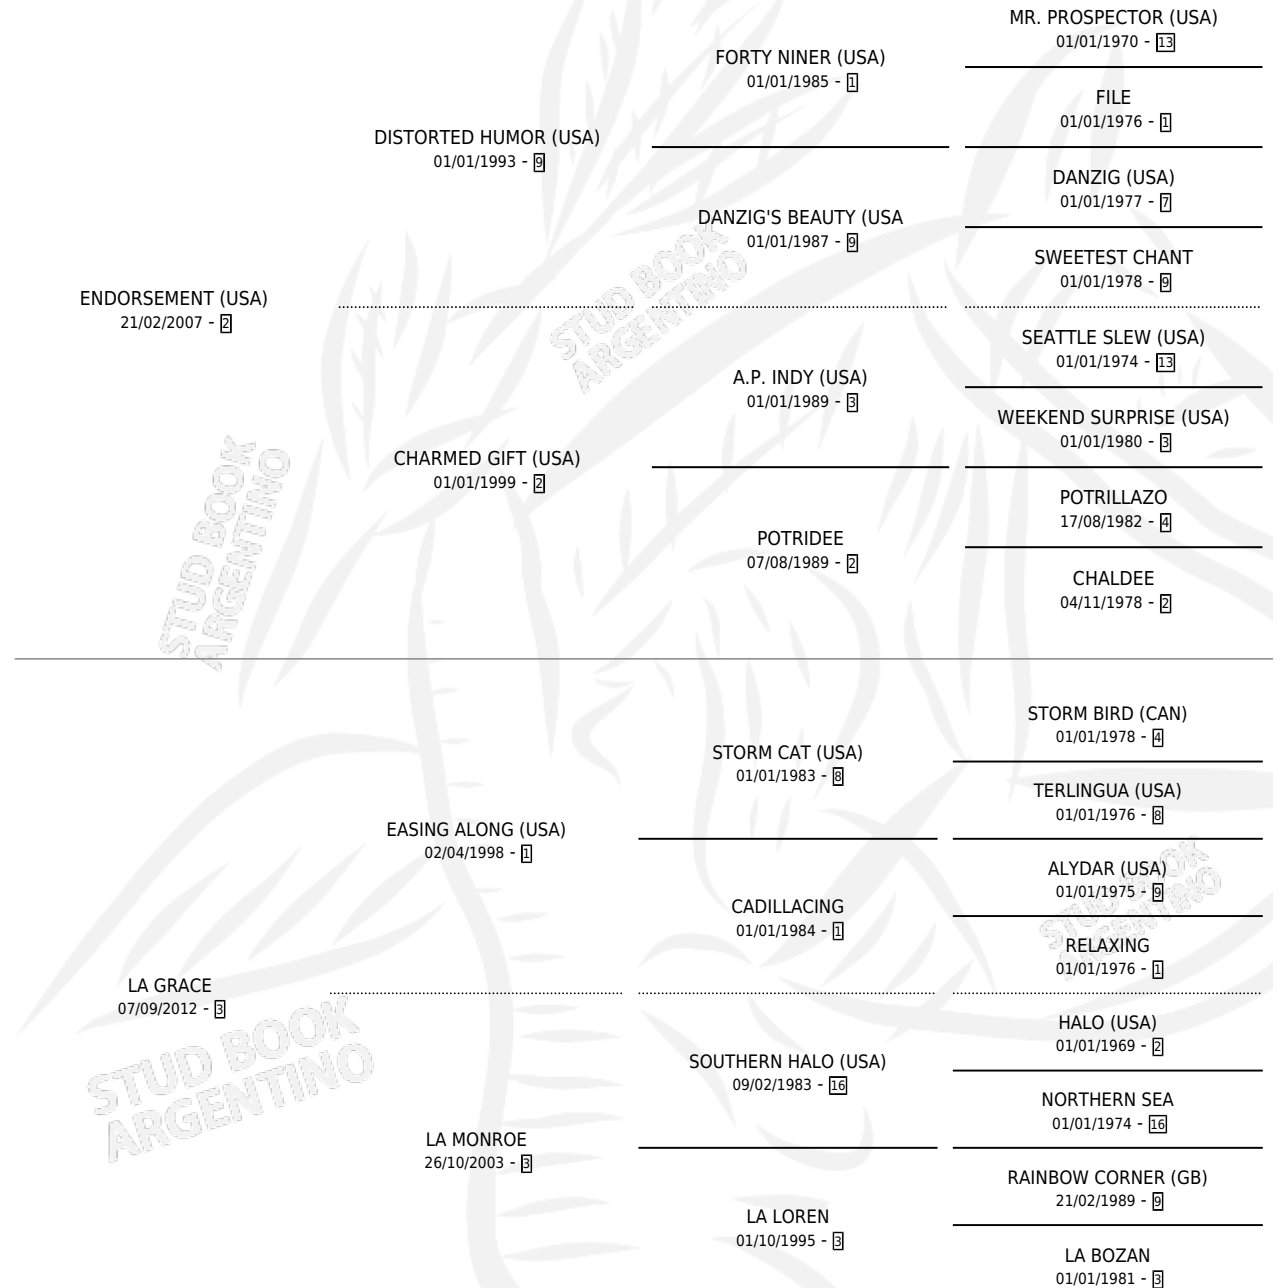

LARVOTTO

por **ENDORSEMENT (USA)** y **LA GRACE** por **EASING ALONG (USA)**

Argentina · Macho · Alazan · SP · 22/09/2020
Familia 3-h · Volumen 44

ESTADO

TIPIFICACIÓN SANGUÍNEA	X
TIPIFICACIÓN POR ADN	✓
PASAPORTE	✓
IDENTIFICACIÓN POR MICROCHIP	✓
REPRODUCTOR	X

Lugar de nacimiento: La Quebrada
Criador: La Quebrada

PEDIGREE