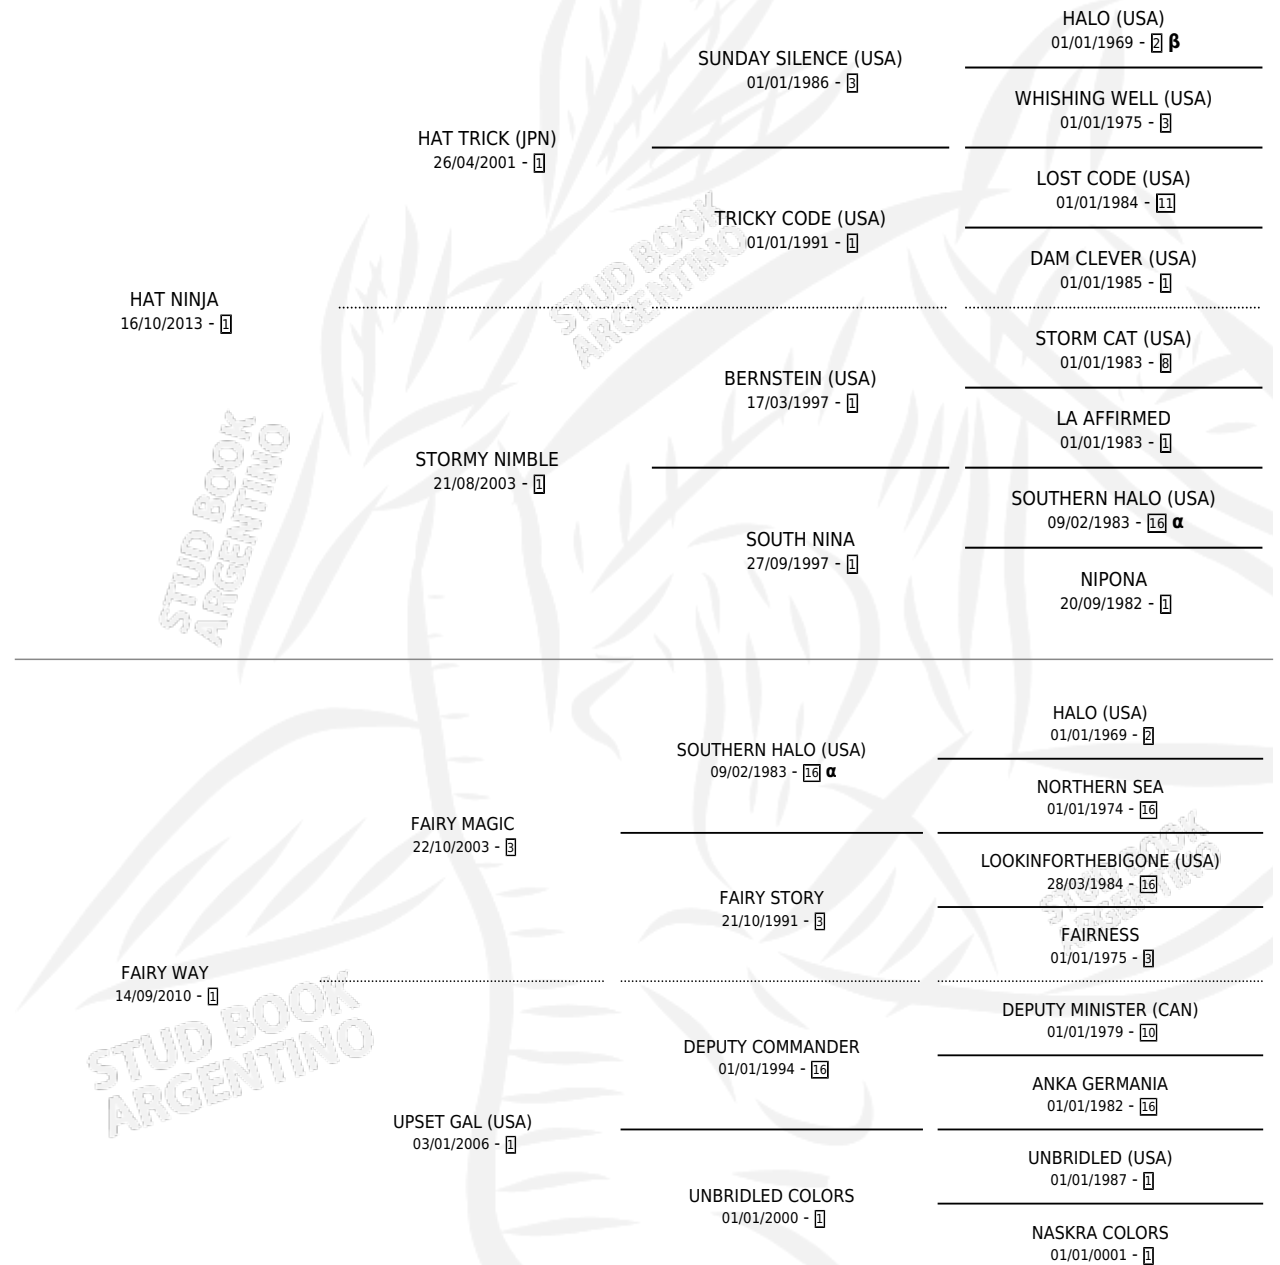

## ESTADO

TIPIFICACIÓN SANGUÍNEA	X
TIPIFICACIÓN POR ADN	✓
PASAPORTE	✓
IDENTIFICACIÓN POR MICROCHIP	✓
REPRODUCTOR	X

**Lugar de nacimiento:** El Gusy

**Criador:** El Gusy

## PEDIGREE

INBREEDING : **α,β**