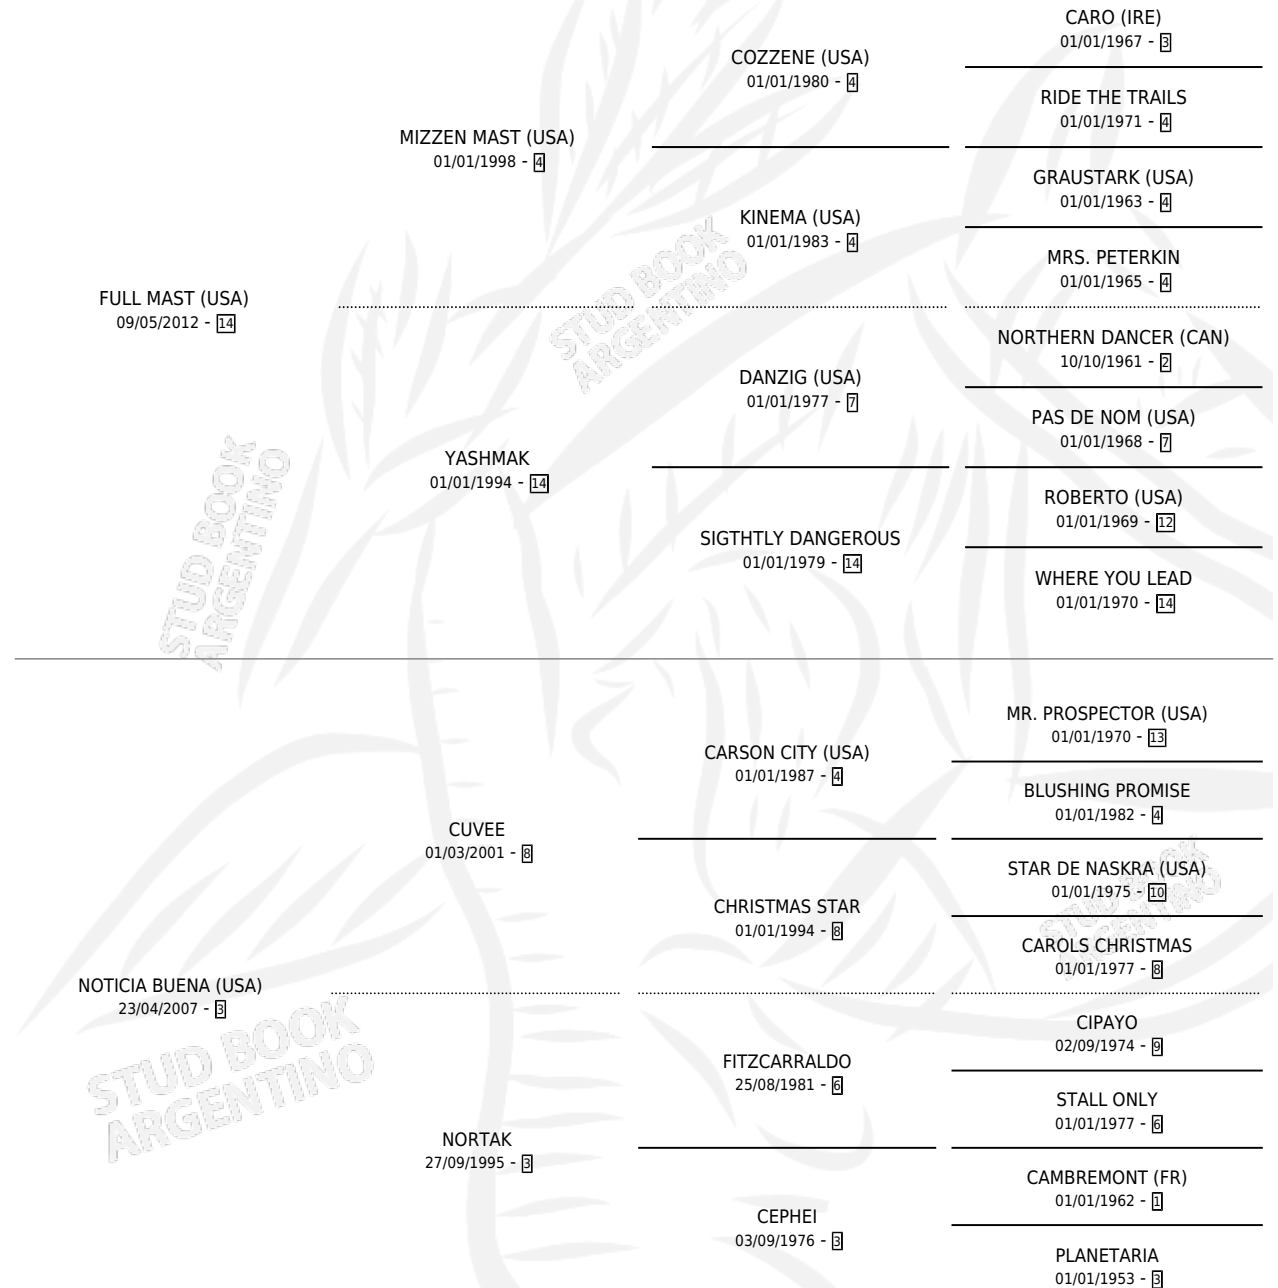

JEAN ALADEL

por **FULL MAST (USA)** y **NOTICIA BUENA (USA)** por **CUVEE**

Argentina · Macho · Alazan · SP · 12/10/2020
Familia 3-o · Volumen 44

ESTADO

TIPIFICACIÓN SANGUÍNEA	X
TIPIFICACIÓN POR ADN	✓
PASAPORTE	✓
IDENTIFICACIÓN POR MICROCHIP	✓
REPRODUCTOR	X

Lugar de nacimiento: El Gusy

Criador: El Gusy

PEDIGREE

CAMPAÑA

Solo carreras oficiales de Argentina

POR EDAD

EDAD	CC	1°	2°	3°	4°	5°	NP	CLC	CLG	CLCG1	CLGG1	IMPORTE	GANANCIA / CC
3 AÑOS	3	0	0	0	0	1	2	0	0	0	0	\$85,000	\$28,333
TOTALES	3	0	0	0	0	1	2	0	0	0	0	\$85,000	\$28,333
%		0.0%	0.0%	0.0%	0.0%	33.3%	66.7%	0.0%	0.0%	0.0%	0.0%		