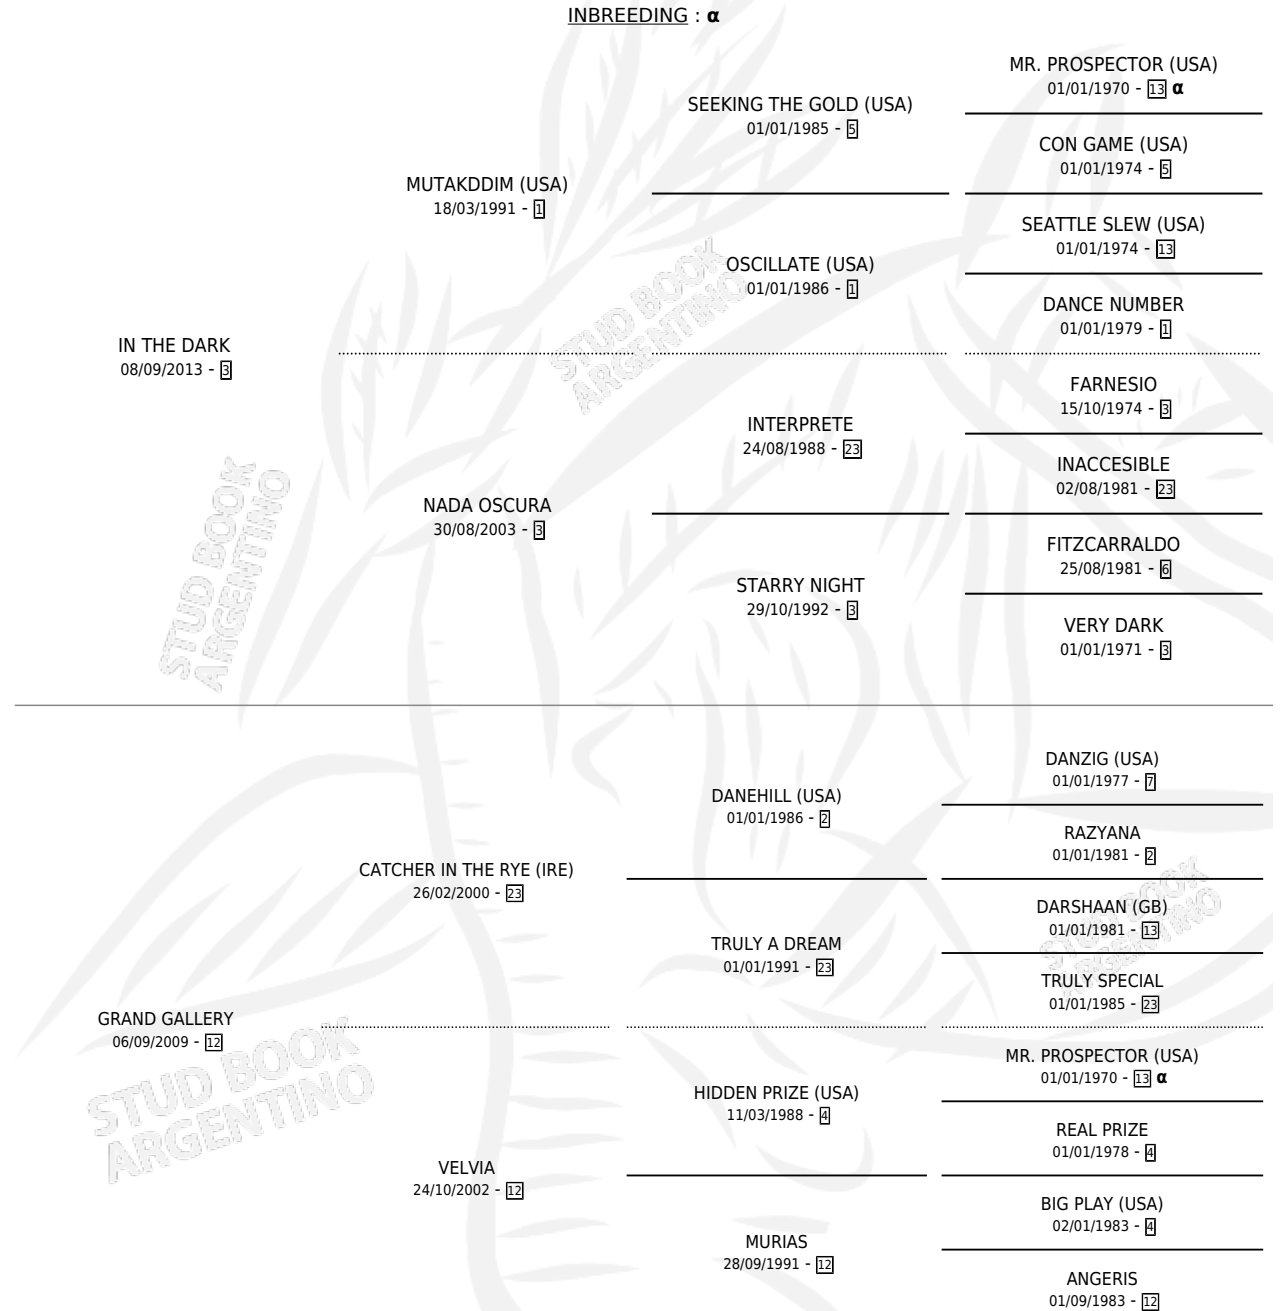

IN THE GALLERY

por **IN THE DARK** y **GRAND GALLERY** por **CATCHER IN THE RYE (IRE)**

Argentina · Hembra · Zaino · SP · 23/09/2020
Familia 12-d · Volumen 44

ESTADO

TIPIFICACIÓN SANGUÍNEA	X
TIPIFICACIÓN POR ADN	✓
PASAPORTE	✓
IDENTIFICACIÓN POR MICROCHIP	✓
REPRODUCTOR	✓

Lugar de nacimiento: El Gusy

Criador: Martinez De Hoz Santiago

PEDIGREE

INBREEDING : α

CAMPAÑA

Solo carreras oficiales de Argentina

POR EDAD

EDAD	CC	1°	2°	3°	4°	5°	NP	CLC	CLG	CLCG1	CLGG1	IMPORTE	GANANCIA / CC
3 AÑOS	1	0	0	0	0	0	1	0	0	0	0	\$0	\$0
TOTALES	1	0	0	0	0	0	1	0	0	0	0	\$0	\$0
%		0.0%	0.0%	0.0%	0.0%	0.0%	100%	0.0%	0.0%	0.0%	0.0%		

SERVICIOS

Servicios 2 / Nacimientos 0 / Efectividad 0.00%

PADRILLO	PRODUCTO	CRIADOR	1ER SERVICIO	ÚLTIMO SERVICIO
DON PRESTIGIO	∅		24/08/2025	24/08/2025
GLORY SEATTLE	∅		15/10/2024	15/10/2024

IN THE GALLERY