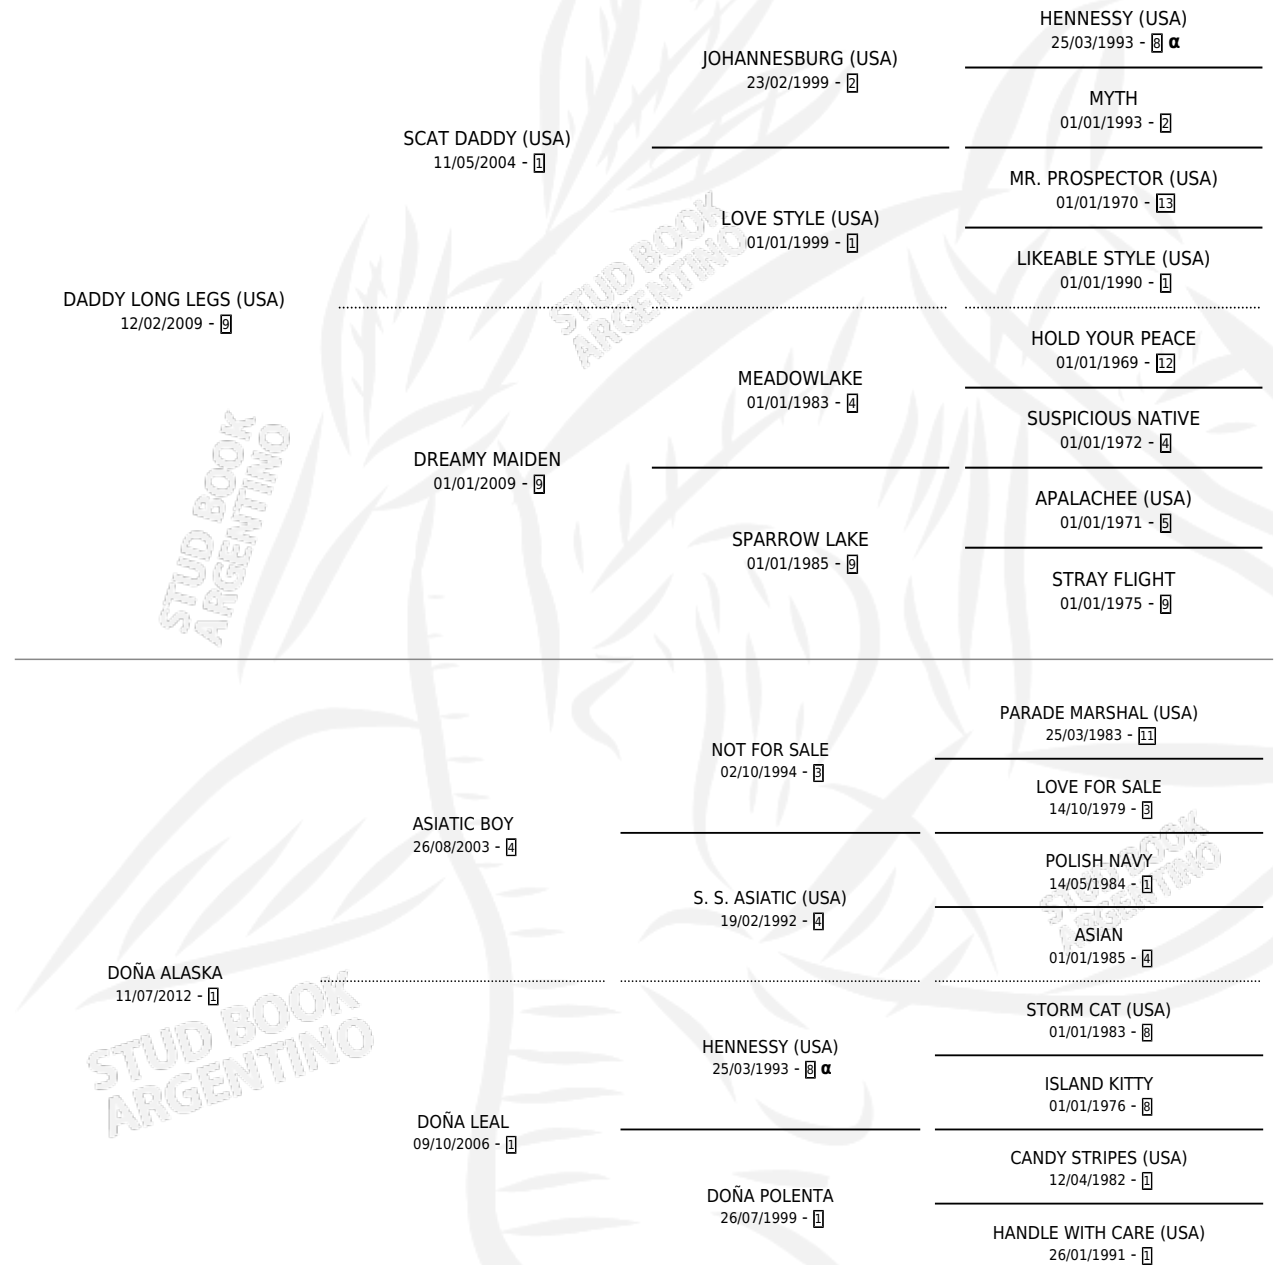

DON LAZO

por **DADDY LONG LEGS (USA)** y **DOÑA ALASKA** por **ASIATIC BOY**

Argentina · Macho · Alazan · SP · 17/10/2020
Familia 1-c · Volumen 44

ESTADO

TIPIFICACIÓN SANGUÍNEA	X
TIPIFICACIÓN POR ADN	✓
PASAPORTE	✓
IDENTIFICACIÓN POR MICROCHIP	✓
REPRODUCTOR	X

Lugar de nacimiento: San Benito
Criador: San Benito

PEDIGREE

INBREEDING : α

CAMPAÑA

Solo carreras oficiales de Argentina

POR EDAD

EDAD	CC	1°	2°	3°	4°	5°	NP	CLC	CLG	CLCG1	CLGG1	IMPORTE	GANANCIA / CC
2 AÑOS	2	0	0	1	0	0	1	0	0	0	0	\$280,000	\$140,000
3 AÑOS	2	1	1	0	0	0	0	0	0	0	0	\$3,802,500	\$1,901,250
4 AÑOS	5	1	2	0	1	0	1	0	0	0	0	\$6,544,500	\$1,308,900
5 AÑOS	4	0	0	0	0	1	3	0	0	0	0	\$560,000	\$140,000
TOTALES	13	2	3	1	1	1	5	0	0	0	0	\$11,187,000	\$860,538
%		15.4%	23.1%	7.7%	7.7%	7.7%	38.5%	0.0%	0.0%	0.0%	0.0%		

Ganador de 2 carreras en San Isidro - \$11,187,000, a los 3 y 4 años.

POR DISTANCIA

HIPODROMO	CC	1°	2°	3°	4°	5°	NP	CLC	CLG	CLCG1	CLGG1	IMPORTE
LA PLATA	2	0	0	0	0	1	1	0	0	0	0	\$310,000
2100 MTS	1	0	0	0	0	1	0	0	0	0	0	\$310,000
1300 MTS	1	0	0	0	0	0	1	0	0	0	0	\$0
SAN ISIDRO	9	2	2	1	1	0	3	0	0	0	0	\$9,922,000
1600 MTS	6	2	1	1	0	0	2	0	0	0	0	\$8,489,500
2000 MTS	3	0	1	0	1	0	1	0	0	0	0	\$1,432,500
PALERMO	2	0	1	0	0	0	1	0	0	0	0	\$955,000
1600 MTS	2	0	1	0	0	0	1	0	0	0	0	\$955,000