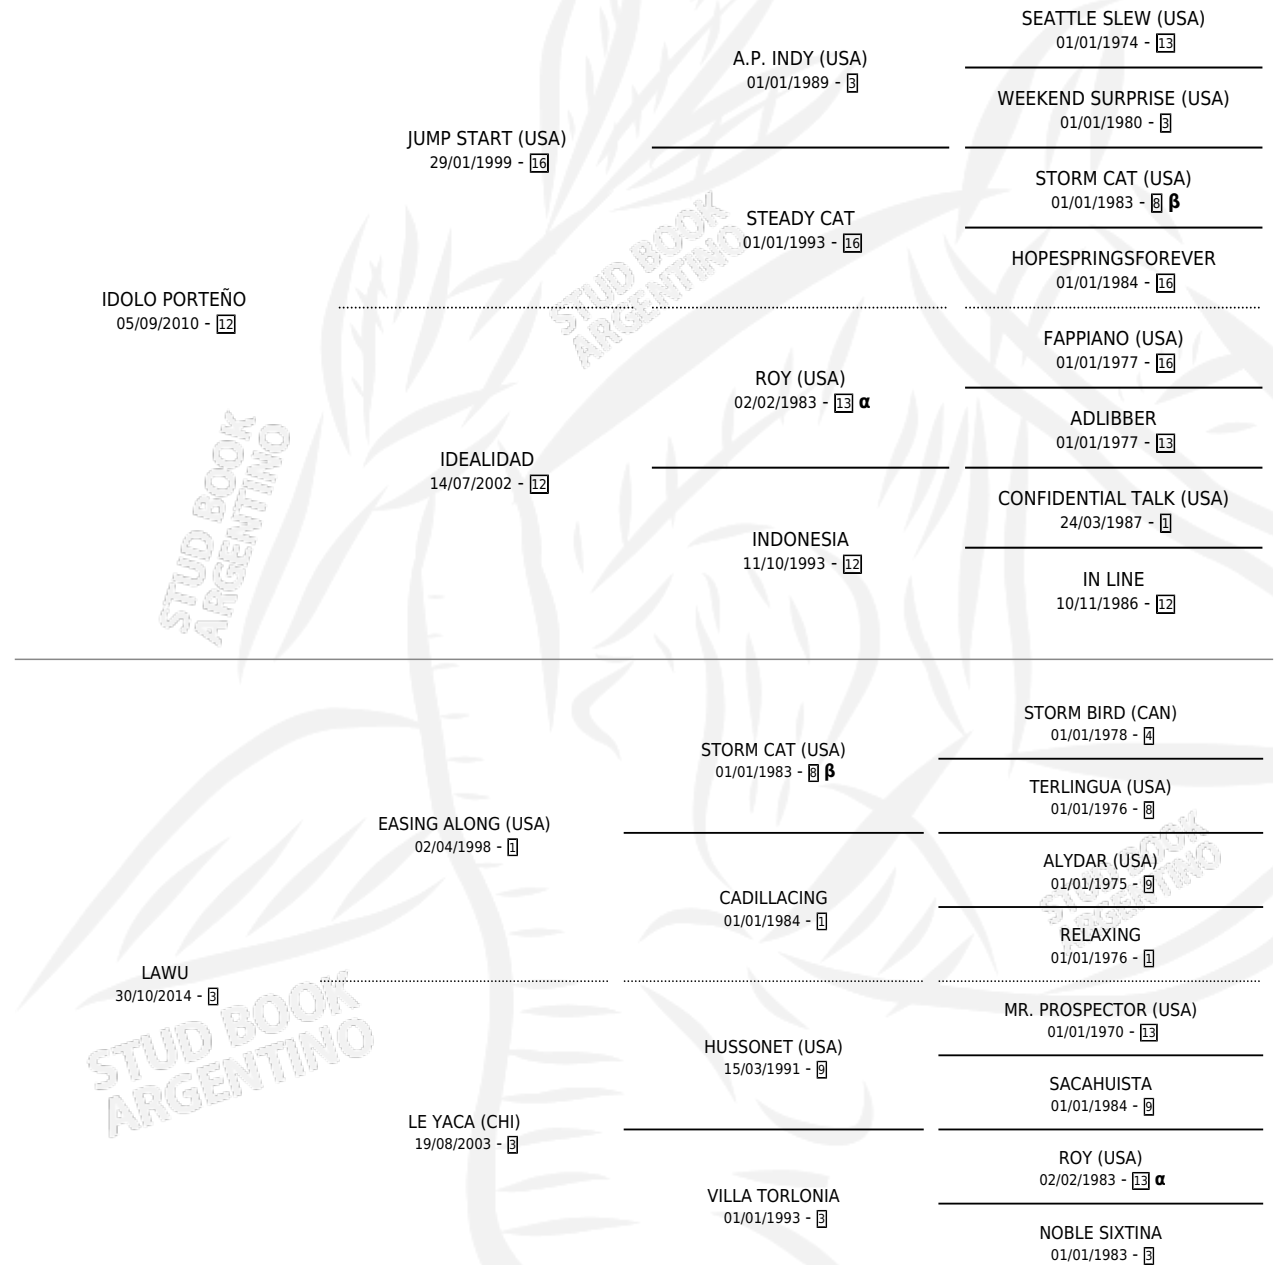

# LOACH

por **IDOLO PORTEÑO** y **LAWU** por **EASING ALONG (USA)**

Argentina · Hembra · Zaino · SP · 04/10/2020  
Familia 3-b · Volumen 44

## ESTADO

TIPIFICACIÓN SANGUÍNEA	X
TIPIFICACIÓN POR ADN	✓
PASAPORTE	✓
IDENTIFICACIÓN POR MICROCHIP	✓
REPRODUCTOR	X

**Lugar de nacimiento:** Chenaut

**Criador:** Pozo de Luna

## PEDIGREE

**INBREEDING : α,β**