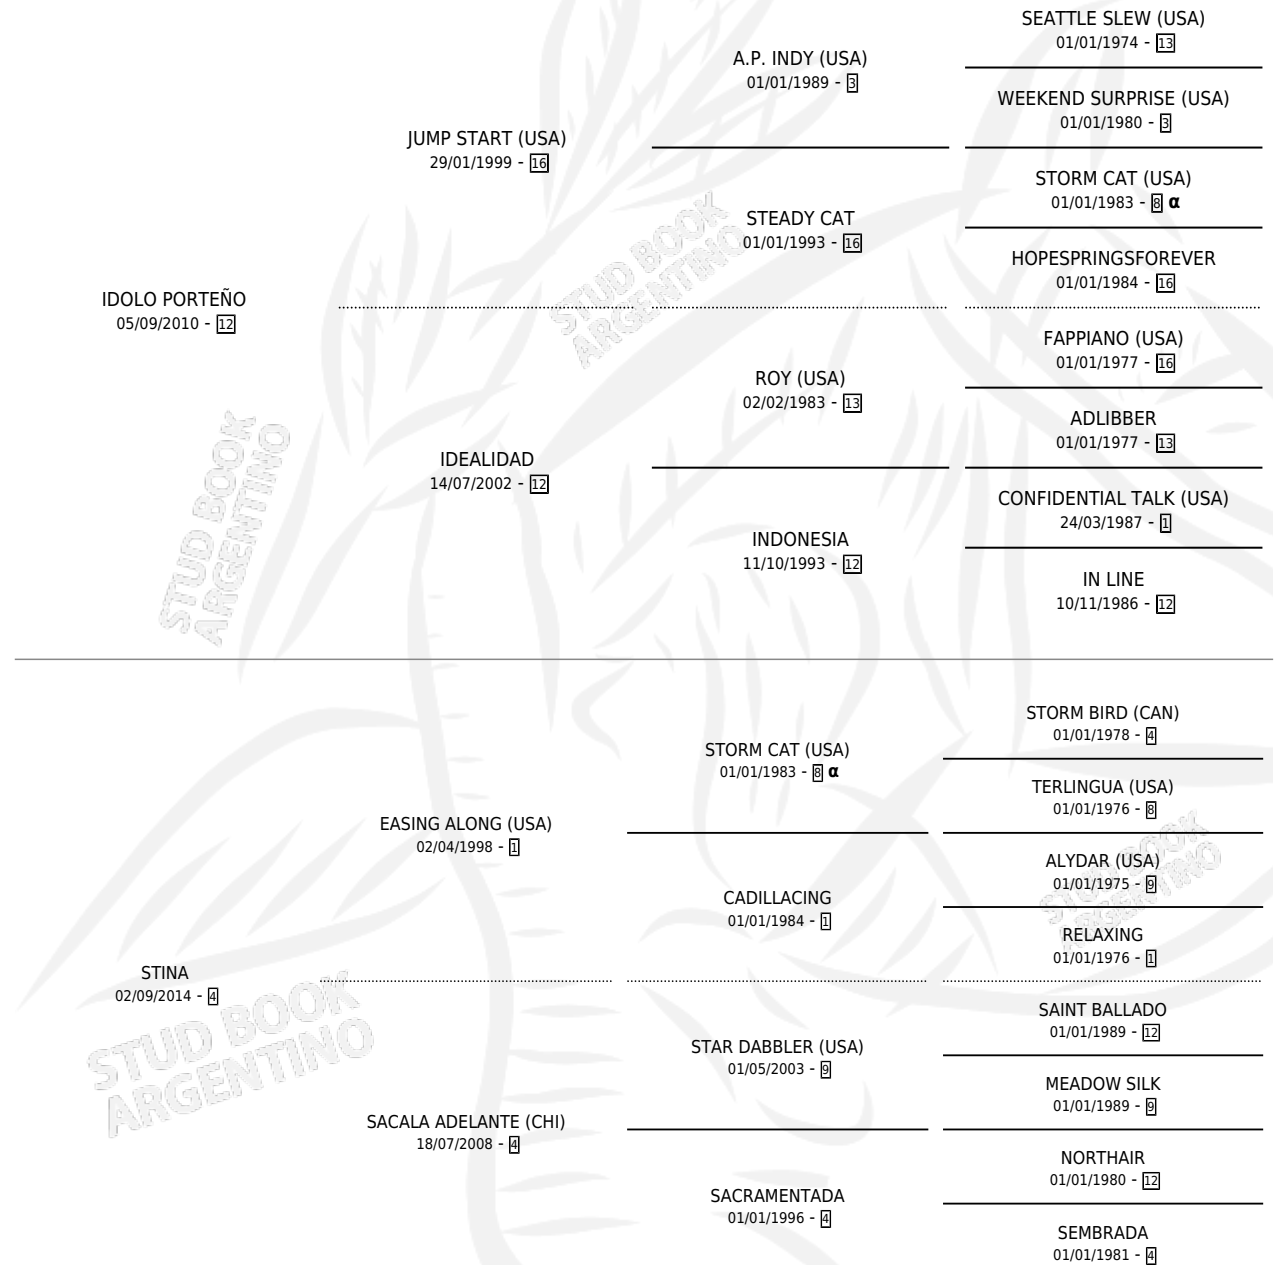

SACKFISH

por **IDOLO PORTEÑO** y **STINA** por **EASING ALONG (USA)**

Argentina · Macho · Zaino · SP · 18/09/2020
Familia 4-p · Volumen 44

ESTADO

TIPIFICACIÓN SANGUÍNEA	X
TIPIFICACIÓN POR ADN	✓
PASAPORTE	✓
IDENTIFICACIÓN POR MICROCHIP	✓
REPRODUCTOR	X

Lugar de nacimiento: Pozo de Luna

Criador: Pozo de Luna

PEDIGREE

INBREEDING : α

CAMPAÑA

Solo carreras oficiales de Argentina

POR EDAD

EDAD	CC	1°	2°	3°	4°	5°	NP	CLC	CLG	CLCG1	CLGG1	IMPORTE	GANANCIA / CC
3 AÑOS	2	0	0	0	0	0	2	0	0	0	0	\$31,500	\$15,750
4 AÑOS	3	0	0	0	1	0	2	0	0	0	0	\$345,000	\$115,000
TOTALES	5	0	0	0	1	0	4	0	0	0	0	\$376,500	\$75,300
%		0.0%	0.0%	0.0%	20.0%	0.0%	80.0%	0.0%	0.0%	0.0%	0.0%		

No placés en Palermo y La Plata en 5 carreras disputadas.

POR DISTANCIA

HIPODROMO	CC	1°	2°	3°	4°	5°	NP	CLC	CLG	CLCG1	CLGG1	IMPORTE
PALERMO	3	0	0	0	1	0	2	0	0	0	0	\$345,000
1600 MTS	2	0	0	0	0	0	2	0	0	0	0	\$200,000
1400 MTS	1	0	0	0	1	0	0	0	0	0	0	\$145,000
LA PLATA	2	0	0	0	0	0	2	0	0	0	0	\$31,500
1400 MTS	1	0	0	0	0	0	1	0	0	0	0	\$0
1300 MTS	1	0	0	0	0	0	1	0	0	0	0	\$31,500