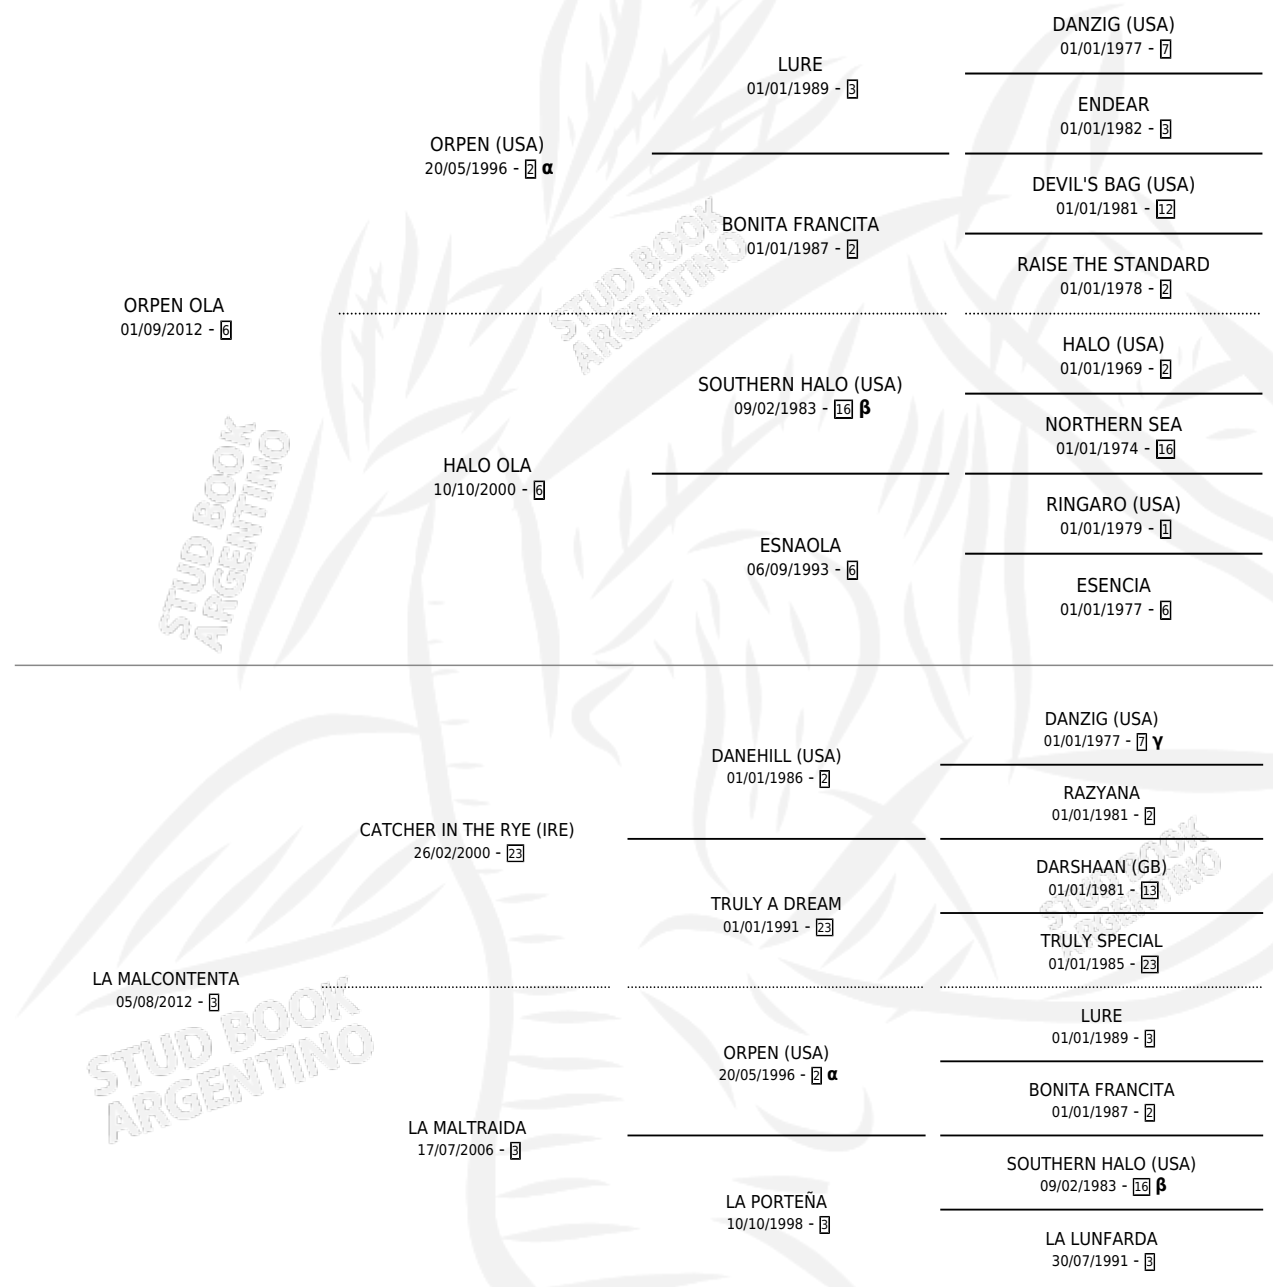

DON CHOLO

por **ORPEN OLA** y **LA MALCONTENTA** por **CATCHER IN THE RYE (IRE)**

Argentina · Macho · Zaino · SP · 19/10/2020
Familia 3-h · Volumen 44

ESTADO

TIPIFICACIÓN SANGUÍNEA	X
TIPIFICACIÓN POR ADN	✓
PASAPORTE	✓
IDENTIFICACIÓN POR MICROCHIP	✓
REPRODUCTOR	X

Lugar de nacimiento: Mi Martincito
Criador: Mi Martincito

PEDIGREE

INBREEDING : **α,β,γ**

CAMPAÑA

Solo carreras oficiales de Argentina

POR EDAD

EDAD	CC	1°	2°	3°	4°	5°	NP	CLC	CLG	CLCG1	CLGG1	IMPORTE	GANANCIA / CC
4 AÑOS	5	0	0	0	0	2	3	0	0	0	0	\$509,900	\$101,980
5 AÑOS	3	0	0	0	0	1	2	0	0	0	0	\$150,000	\$50,000
TOTALES	8	0	0	0	0	3	5	0	0	0	0	\$659,900	\$82,488
%		0.0%	0.0%	0.0%	0.0%	37.5%	62.5%	0.0%	0.0%	0.0%	0.0%		