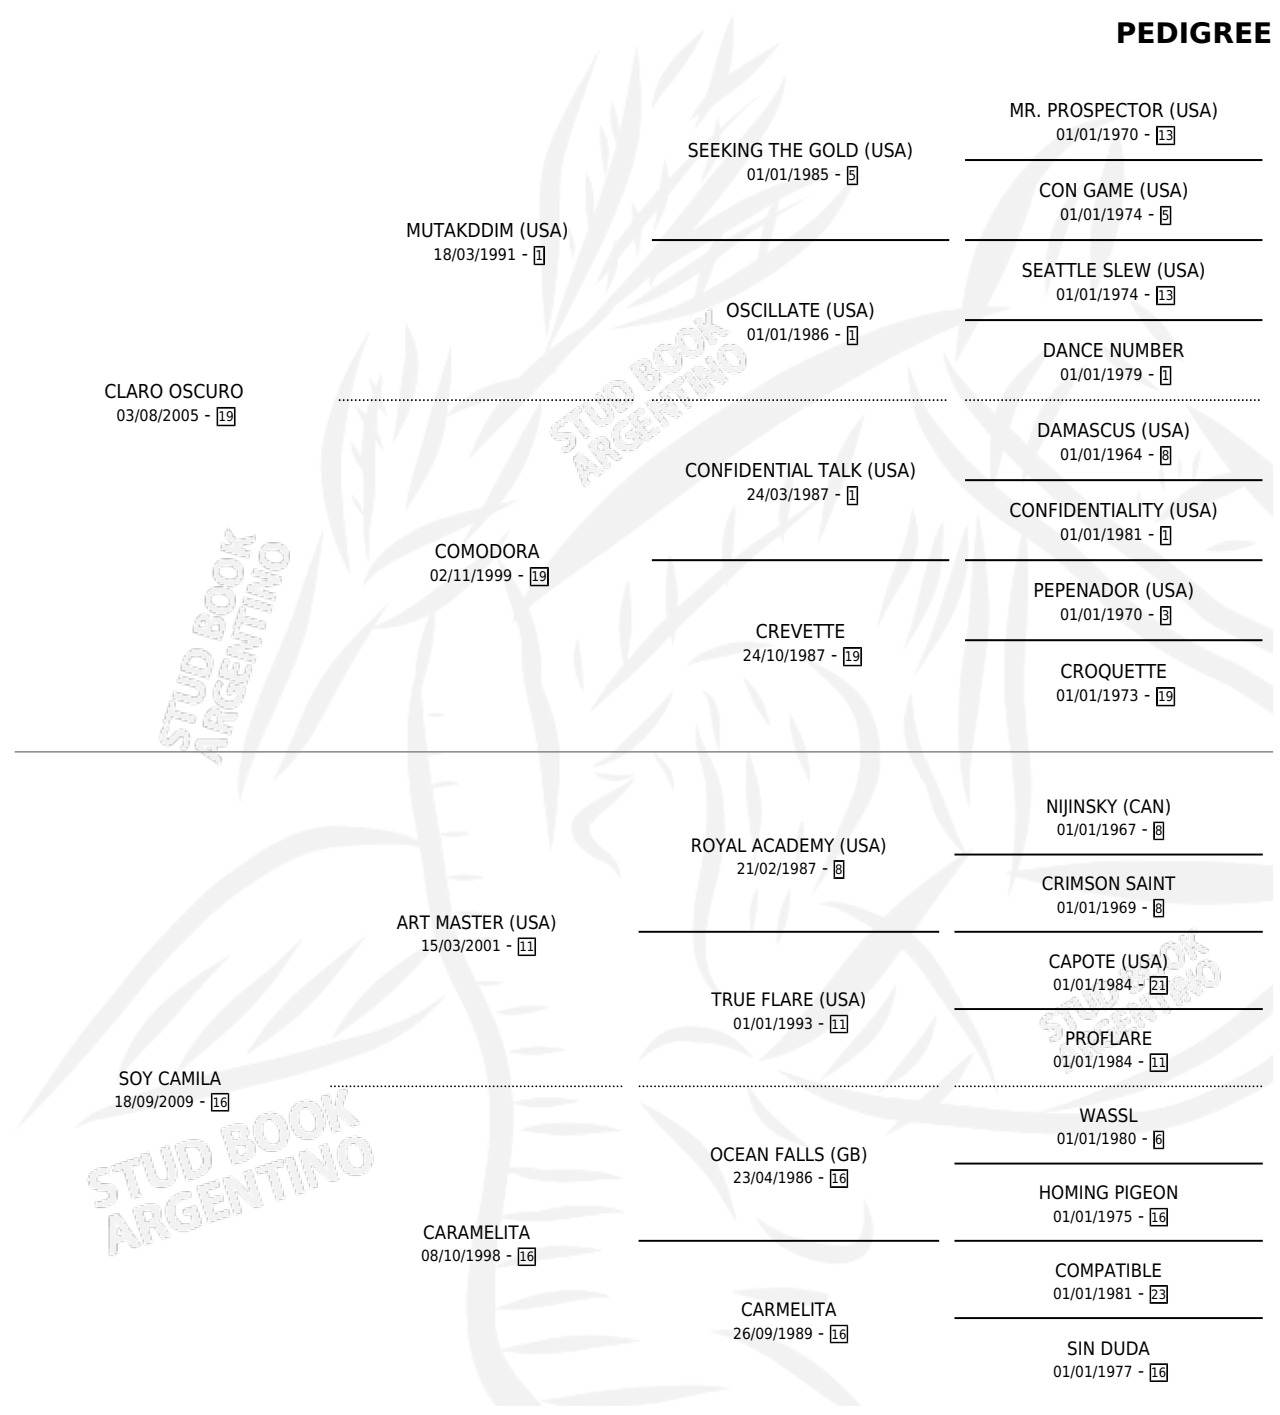

REY CAMILO

por CLARO OSCURO y SOY CAMILA por ART MASTER (USA)

Argentina · Macho · Zaino · SP · 20/08/2020
Familia 16-e · Volumen 44

ESTADO

TIPIFICACIÓN SANGUÍNEA	X
TIPIFICACIÓN POR ADN	✓
PASAPORTE	✓
IDENTIFICACIÓN POR MICROCHIP	✓
REPRODUCTOR	X

Lugar de nacimiento: La Tutina
Criador: La Tutina

PEDIGREE

REY CAMILO

Datos oficiales del Stud Book Argentino

Documento generado el 09/05/2026

studbook.org.ar