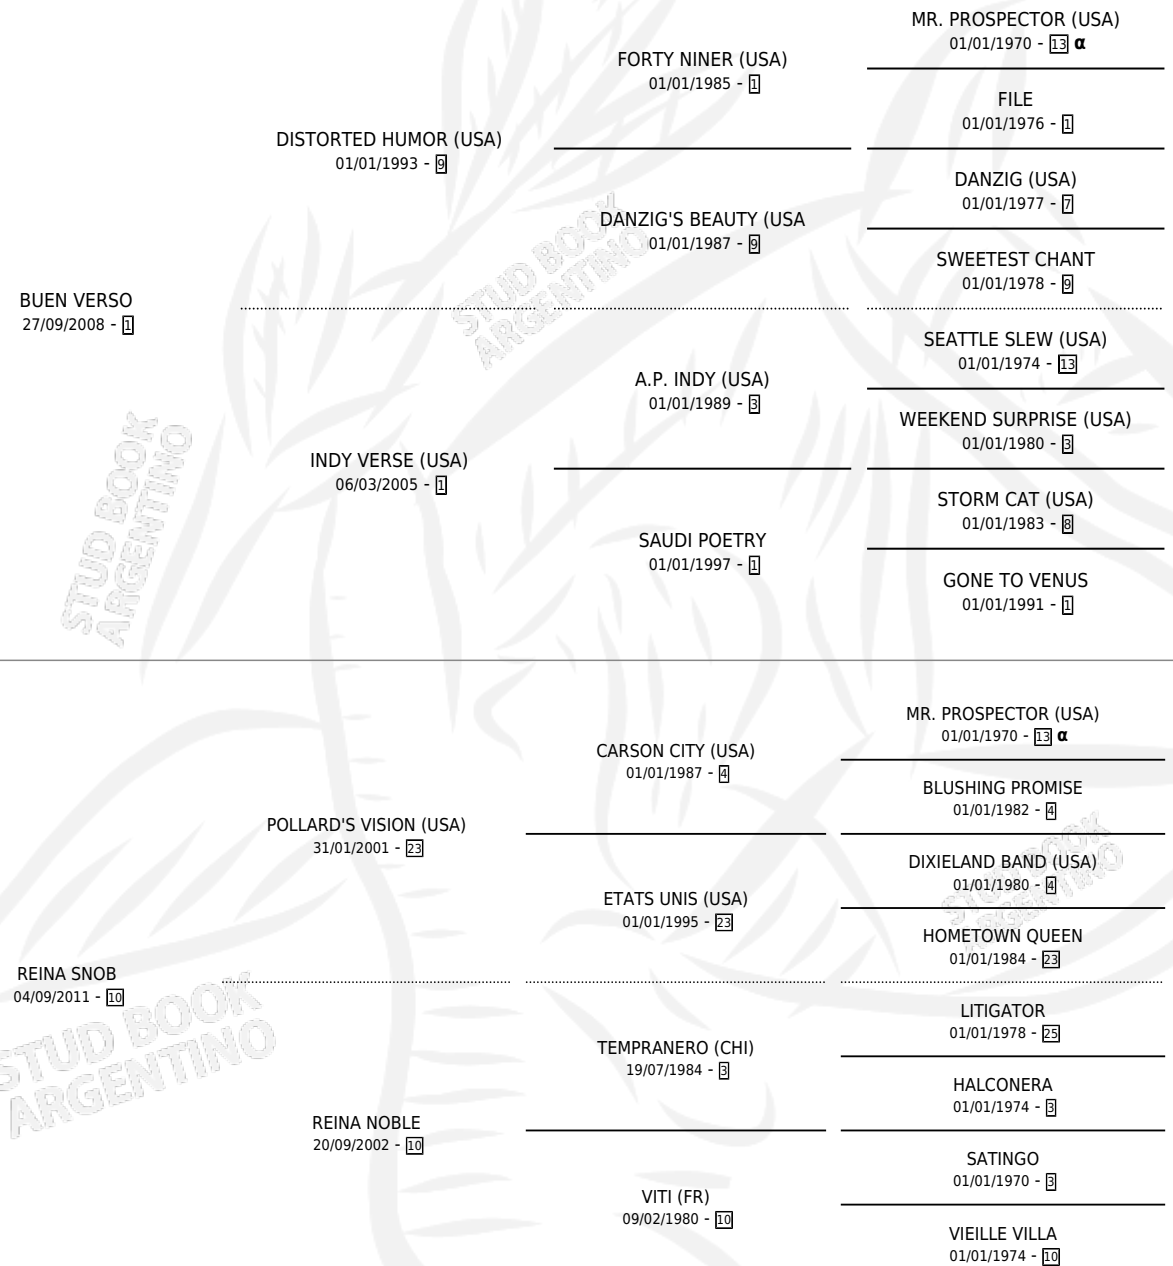

UNA POETISA

por **BUEN VERSO** y **REINA SNOB** por **POLLARD'S VISION**
(USA)

Argentina · Hembra · Zaino · SP · 25/10/2019
Familia 10-e · Volumen 43

ESTADO

TIPIFICACIÓN SANGUÍNEA	X
TIPIFICACIÓN POR ADN	X
PASAPORTE	X
IDENTIFICACIÓN POR MICROCHIP	✓
REPRODUCTOR	X

Lugar de nacimiento: Campo particular
Criador: Brun Javier Martin

PEDIGREE

INBREEDING : α

UNA POETISA

Datos oficiales del Stud Book Argentino

Documento generado el 15/05/2026

studbook.org.ar