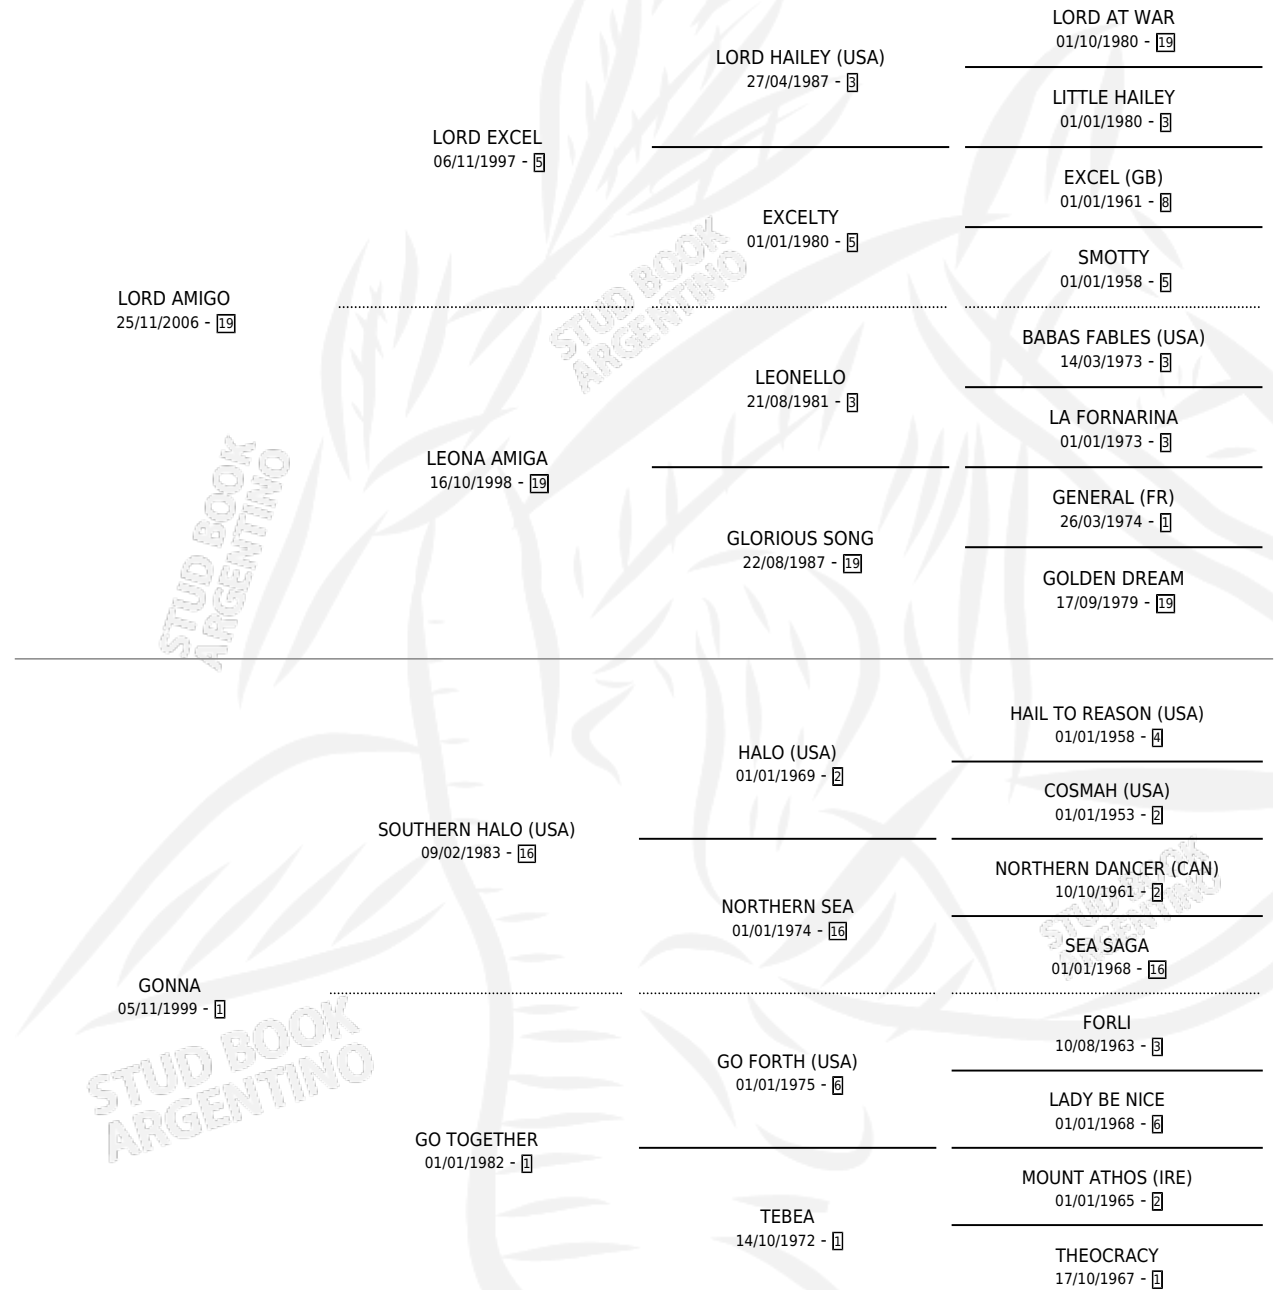

ABU NELLY

por LORD AMIGO y GONNA por SOUTHERN HALO (USA)

Argentina · Hembra · Zaino · SP · 27/11/2019
Familia 1-w · Volumen 43

ESTADO

TIPIFICACIÓN SANGUÍNEA	X
TIPIFICACIÓN POR ADN	✓
PASAPORTE	X
IDENTIFICACIÓN POR MICROCHIP	✓
REPRODUCTOR	X

Lugar de nacimiento: El Elegido

Criador: Ponzio Martin Maria

PEDIGREE

ABU NELLY

Datos oficiales del Stud Book Argentino

Documento generado el 15/05/2026

studbook.org.ar