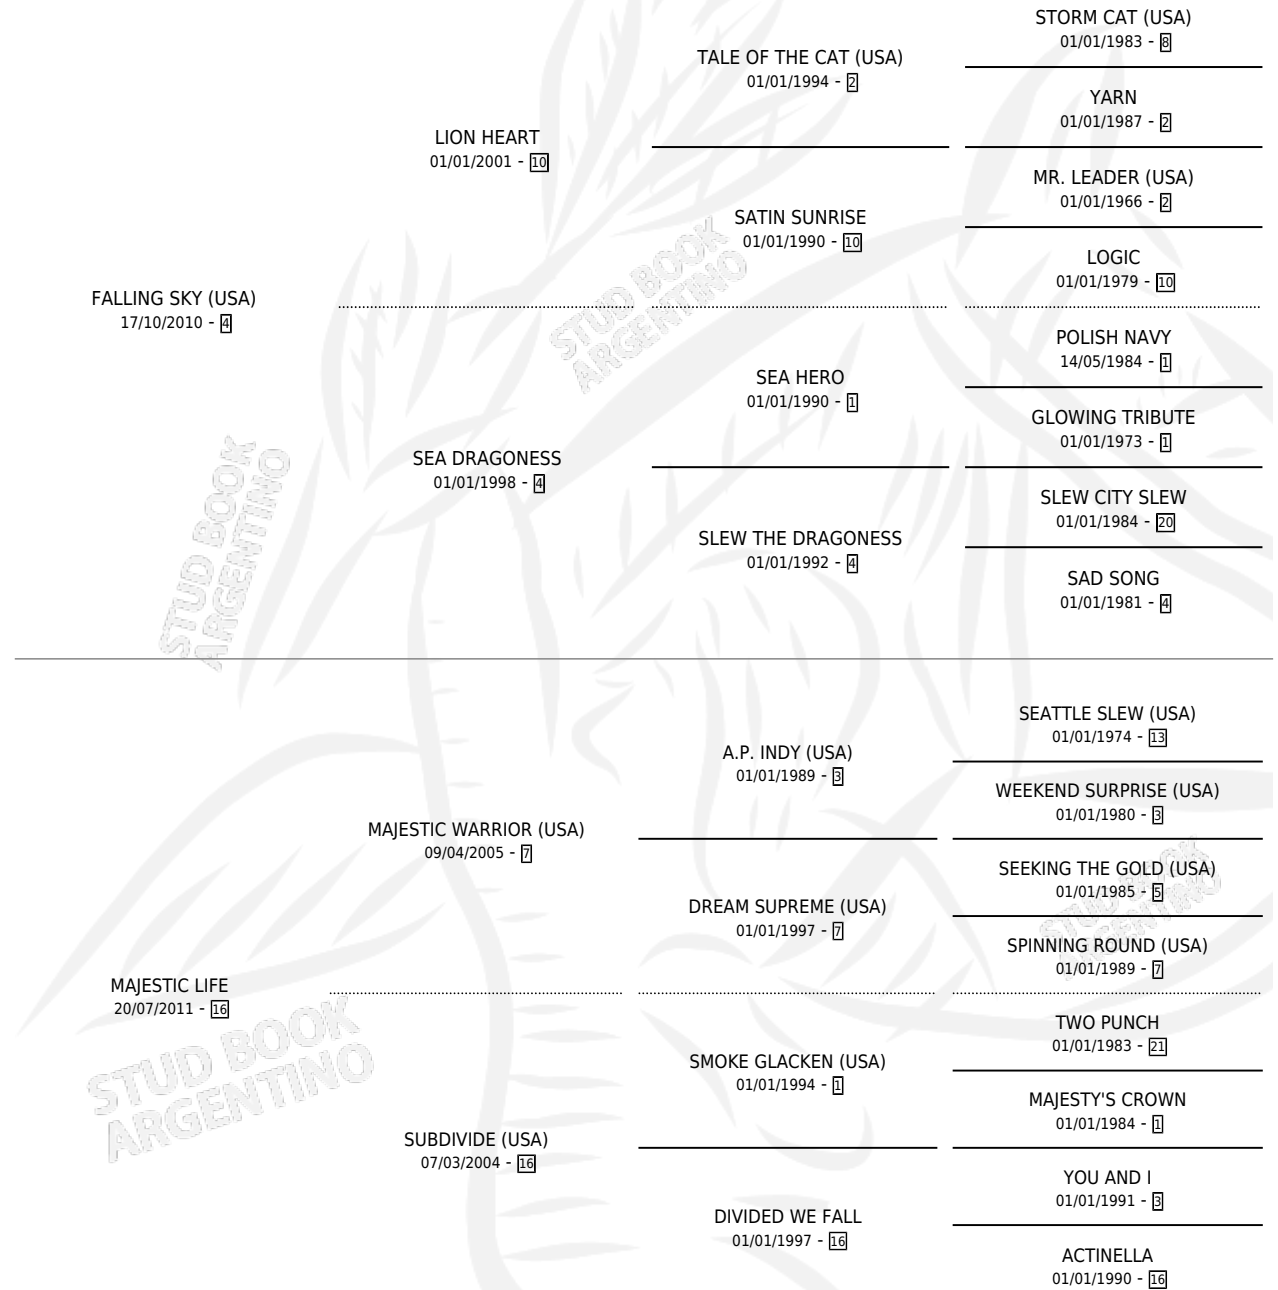

AMIGAZO SKY

por **FALLING SKY (USA)** y **MAJESTIC LIFE** por **MAJESTIC WARRIOR (USA)**

Argentina · Macho · Zaino · SP · 23/07/2020
Familia 16-h · Volumen 44

ESTADO

TIPIFICACIÓN SANGUÍNEA	X
TIPIFICACIÓN POR ADN	✓
PASAPORTE	✓
IDENTIFICACIÓN POR MICROCHIP	✓
REPRODUCTOR	X

Lugar de nacimiento: La Valkiria
Criador: La Valkiria

PEDIGREE

~

CAMPAÑA

Solo carreras oficiales de Argentina

POR EDAD

EDAD	CC	1°	2°	3°	4°	5°	NP	CLC	CLG	CLCG1	CLGG1	IMPORTE	GANANCIA / CC
2 AÑOS	5	3	1	0	0	0	1	2	1	1	0	\$3,887,500	\$777,500
3 AÑOS	9	2	1	1	0	3	2	8	2	5	0	\$13,451,500	\$1,494,611
4 AÑOS	5	0	0	2	1	0	2	2	0	1	0	\$3,134,000	\$626,800
5 AÑOS	1	0	0	0	0	0	1	1	0	0	0	\$0	\$0
TOTALES	20	5	2	3	1	3	6	13	3	7	0	\$20,473,000	\$1,023,650
%		25.0%	10.0%	15.0%	5.0%	15.0%	30.0%	65.0%	23.1%	53.8%	0.0%		

Ganador de 5 carreras en La Plata - \$20,473,000, a los 2 y 3 años, incluso Clasico Pedro Goenaga **[G2]**, Clasico Isidoro Aramburu **[G3]** y Clasico Polla De Potrillos **[G3]**, 2do Gran Premio Polla de Potrillos **[G1]**, 3ro Premio Clasico Benito Villanueva **[G2]**, Clasico General Jose De San Martin **[G3]** y Handicap Silurian, 4to Handicap British Empire.