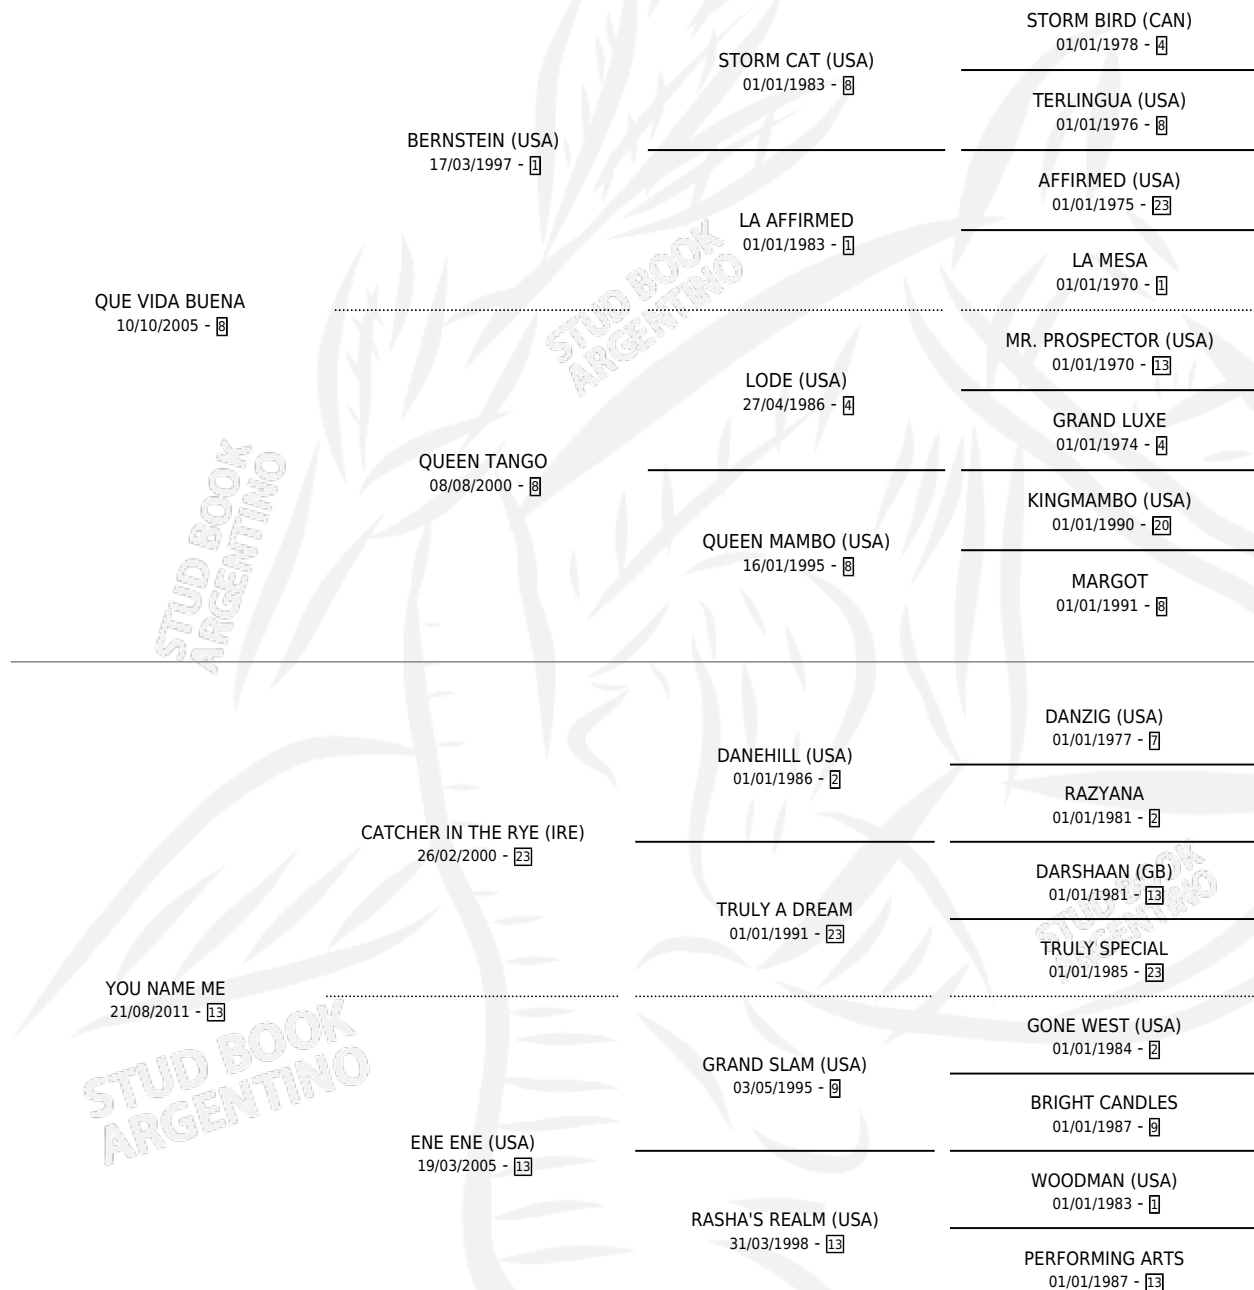

YOU BE MINE

por QUE VIDA BUENA y YOU NAME ME por CATCHER IN THE RYE (IRE)

Argentina · Hembra · Zaino · SP · 25/08/2020
Familia 13-e · Volumen 44

ESTADO

TIPIFICACIÓN SANGUÍNEA	X
TIPIFICACIÓN POR ADN	✓
PASAPORTE	✓
IDENTIFICACIÓN POR MICROCHIP	✓
REPRODUCTOR	X

Lugar de nacimiento: La Valkiria
Criador: La Valkiria

PEDIGREE