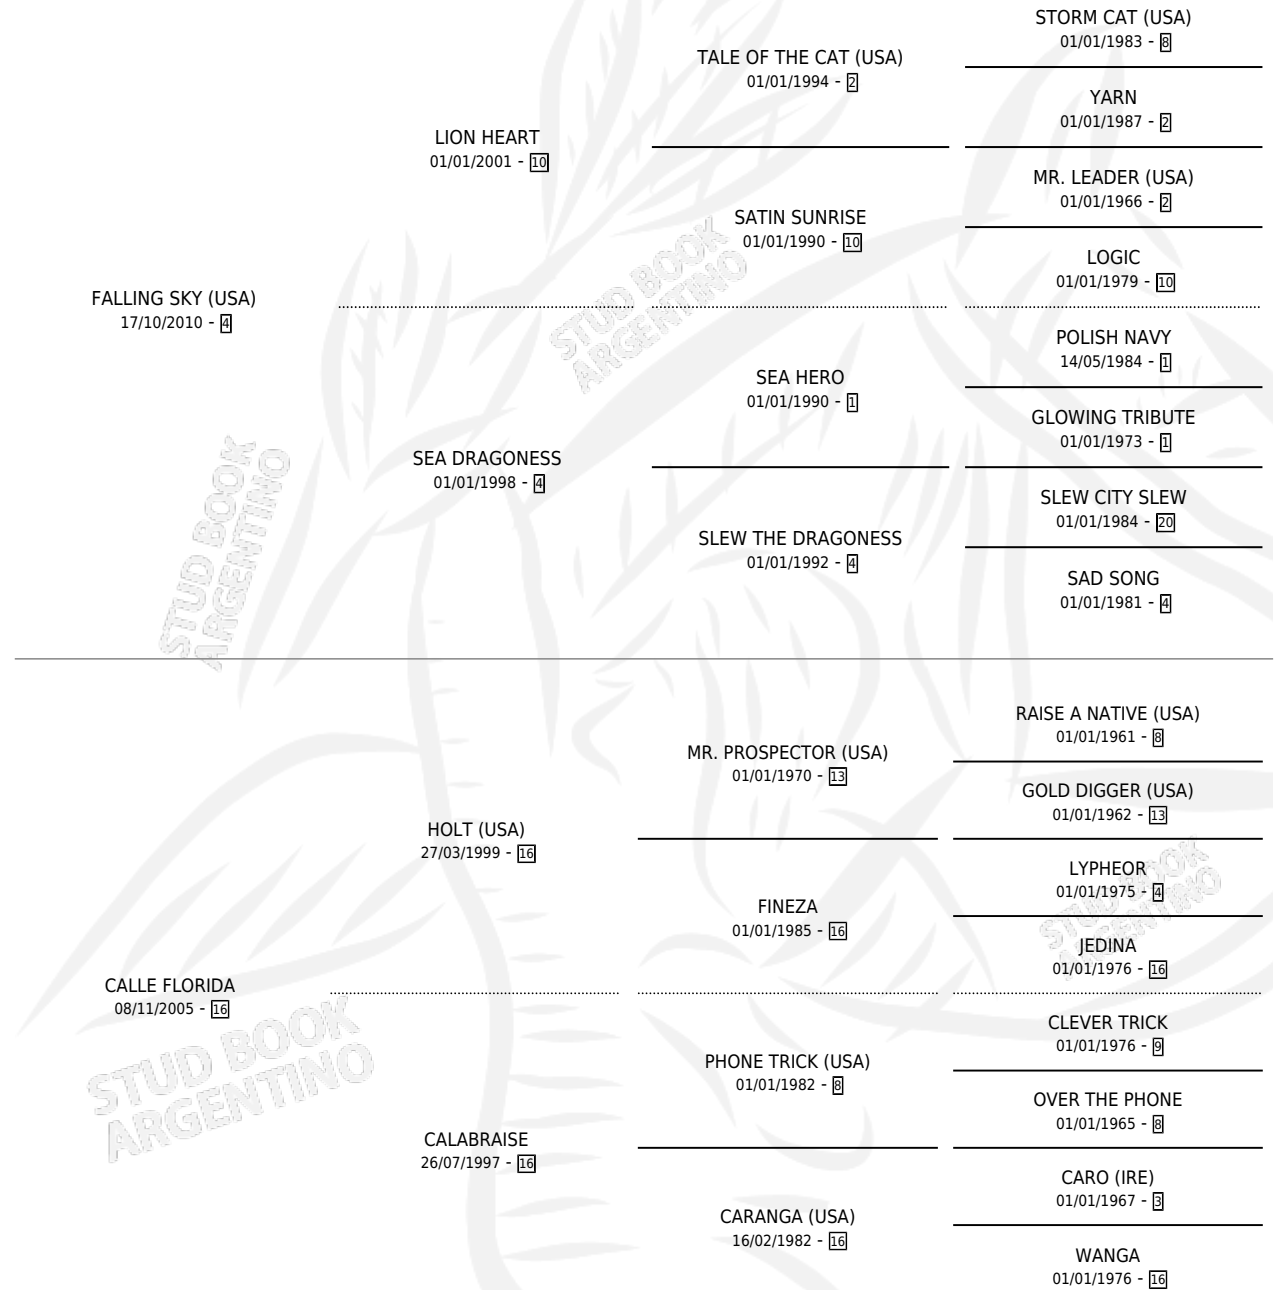

SKALLADO

por **FALLING SKY (USA)** y **CALLE FLORIDA** por **HOLT (USA)**

Argentina · Macho · Zaino · SP · 21/10/2020
Familia 16-a · Volumen 44

ESTADO

TIPIFICACIÓN SANGUÍNEA	X
TIPIFICACIÓN POR ADN	✓
PASAPORTE	✓
IDENTIFICACIÓN POR MICROCHIP	✓
REPRODUCTOR	X

Lugar de nacimiento: La Valkiria
Criador: La Valkiria

PEDIGREE

CAMPAÑA

Solo carreras oficiales de Argentina

POR EDAD

EDAD	CC	1°	2°	3°	4°	5°	NP	CLC	CLG	CLCG1	CLGG1	IMPORTE	GANANCIA / CC
3 AÑOS	9	0	0	0	0	2	7	0	0	0	0	\$146,500	\$16,278
TOTALES	9	0	0	0	0	2	7	0	0	0	0	\$146,500	\$16,278
%		0.0%	0.0%	0.0%	0.0%	22.2%	77.8%	0.0%	0.0%	0.0%	0.0%		