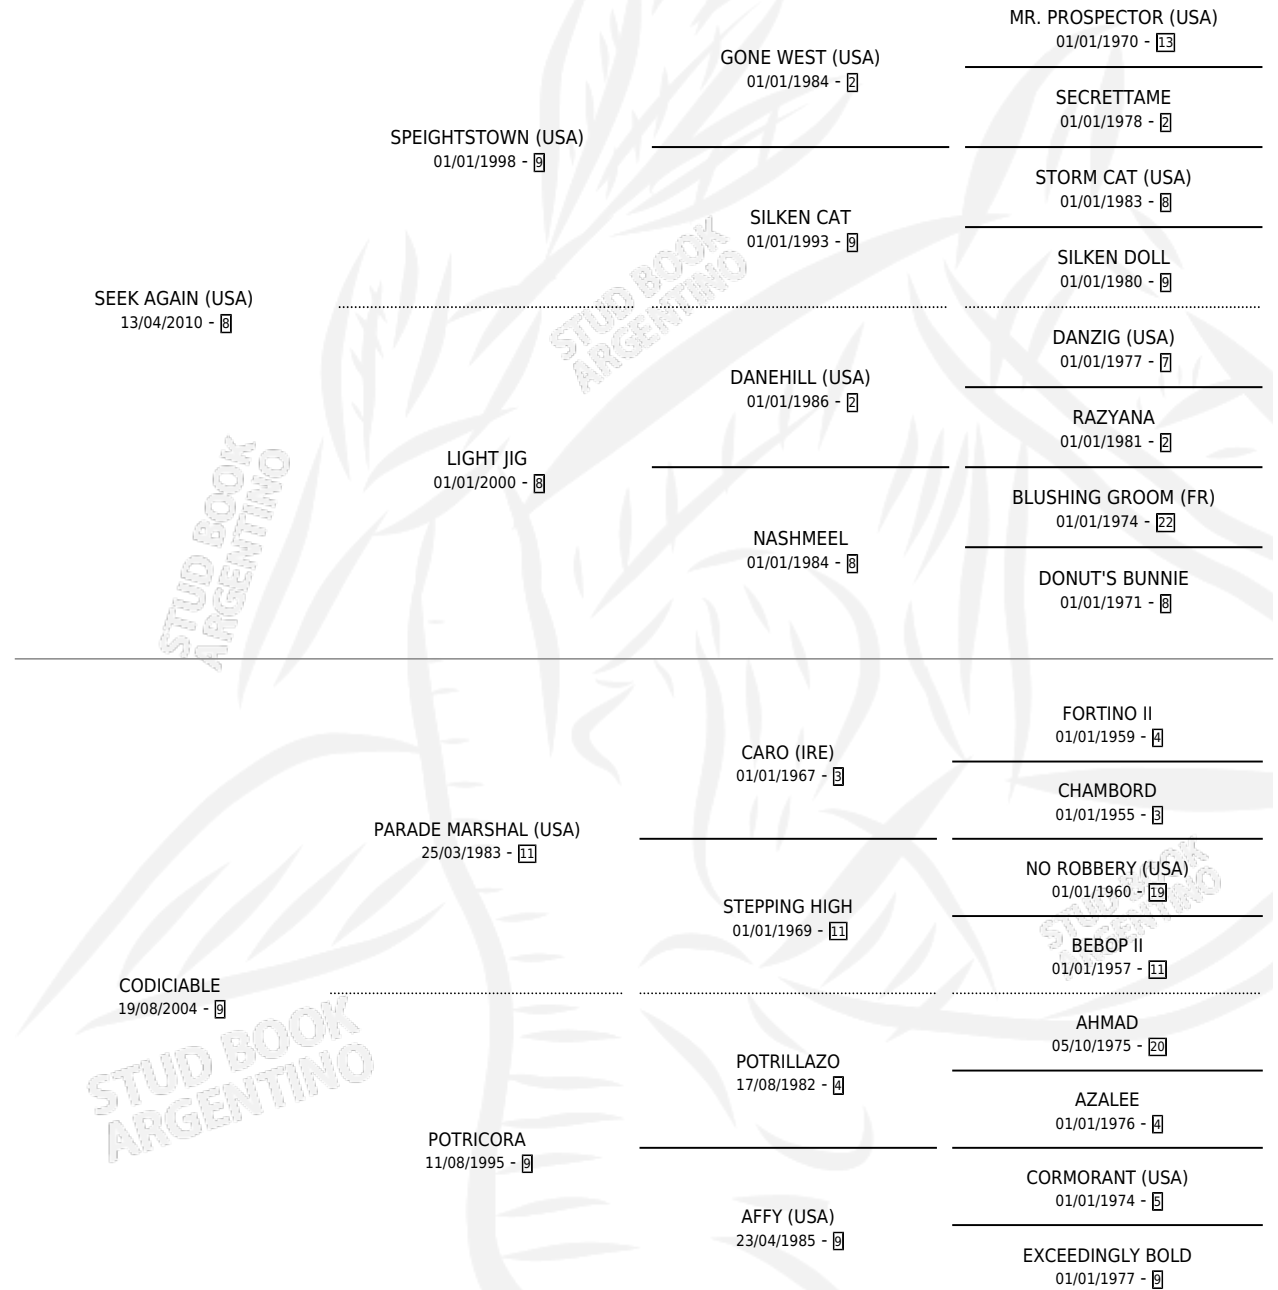

CODIGO POSTAL

por **SEEK AGAIN (USA)** y **CODICIABLE** por **PARADE MARSHAL (USA)**

Argentina · Macho · Zaino · SP · 01/10/2020
Familia 9-c · Volumen 44

ESTADO

TIPIFICACIÓN SANGUÍNEA	X
TIPIFICACIÓN POR ADN	✓
PASAPORTE	✓
IDENTIFICACIÓN POR MICROCHIP	✓
REPRODUCTOR	X

Lugar de nacimiento: La Manija
Criador: La Manija

PEDIGREE

CAMPAÑA

Solo carreras oficiales de Argentina

POR EDAD

EDAD	CC	1°	2°	3°	4°	5°	NP	CLC	CLG	CLCG1	CLGG1	IMPORTE	GANANCIA / CC
2 AÑOS	3	1	0	0	1	0	1	2	0	0	0	\$1,704,650	\$568,217
3 AÑOS	4	1	1	0	1	0	1	3	0	0	0	\$3,692,200	\$923,050
4 AÑOS	9	1	1	1	0	2	4	4	0	0	0	\$8,297,250	\$921,917
5 AÑOS	6	0	2	1	0	0	3	0	0	0	0	\$3,585,350	\$597,558
TOTALES	22	3	4	2	2	2	9	9	0	0	0	\$17,279,450	\$785,430
%		13.6%	18.2%	9.1%	9.1%	9.1%	40.9%	40.9%	0.0%	0.0%	0.0%		