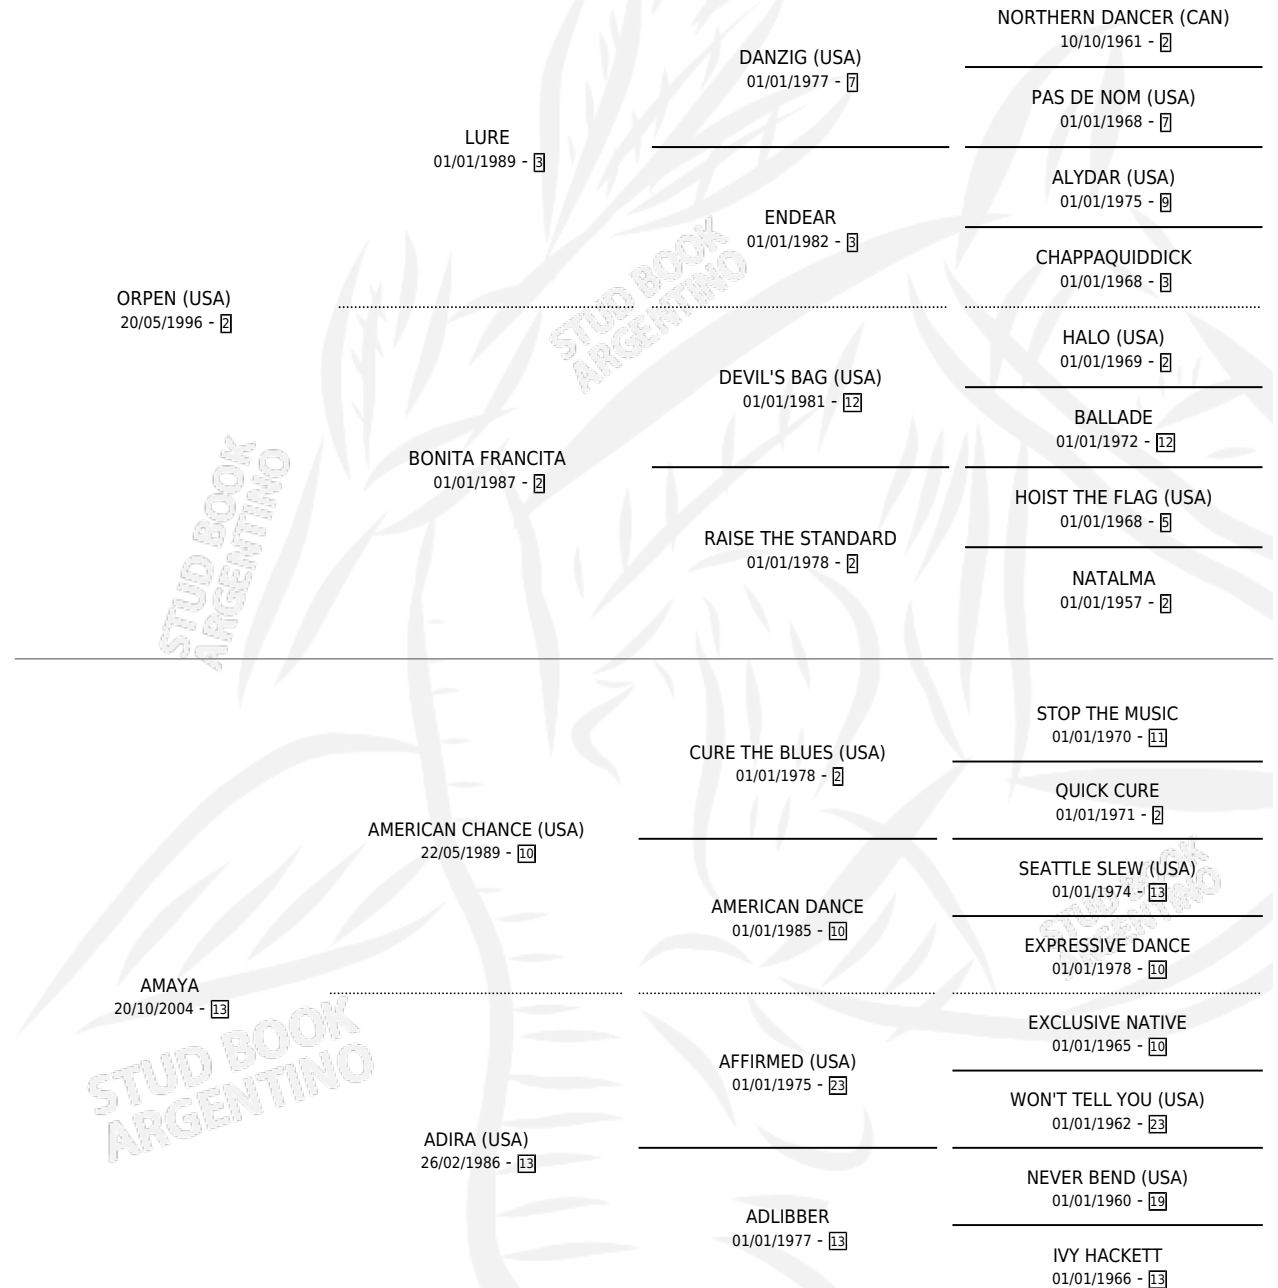

ASTANA

por **ORPEN (USA)** y **AMAYA** por **AMERICAN CHANCE (USA)**

Argentina · Hembra · Zaino · SP · 03/10/2020
Familia 13-c · Volumen 44

ESTADO

TIPIFICACIÓN SANGUÍNEA	X
TIPIFICACIÓN POR ADN	✓
PASAPORTE	✓
IDENTIFICACIÓN POR MICROCHIP	✓
REPRODUCTOR	✓

Lugar de nacimiento: Carampangue

Criador: Carampangue

PEDIGREE

CAMPAÑA

Solo carreras oficiales de Argentina

POR EDAD

EDAD	CC	1°	2°	3°	4°	5°	NP	CLC	CLG	CLCG1	CLGG1	IMPORTE	GANANCIA / CC
2 AÑOS	2	0	0	0	0	0	2	0	0	0	0	\$30,000	\$15,000
3 AÑOS	5	1	1	0	0	0	3	0	0	0	0	\$2,477,500	\$495,500
TOTALES	7	1	1	0	0	0	5	0	0	0	0	\$2,507,500	\$358,214
%		14.3%	14.3%	0.0%	0.0%	0.0%	71.4%	0.0%	0.0%	0.0%	0.0%		

Ganadora en San Isidro - \$2,507,500, a los 3 años.

POR DISTANCIA

HIPODROMO	CC	1°	2°	3°	4°	5°	NP	CLC	CLG	CLCG1	CLGG1	IMPORTE
SAN ISIDRO	5	1	1	0	0	0	3	0	0	0	0	\$2,437,500
1200 MTS	4	0	1	0	0	0	3	0	0	0	0	\$437,500
1100 MTS	1	1	0	0	0	0	0	0	0	0	0	\$2,000,000
PALERMO	2	0	0	0	0	0	2	0	0	0	0	\$70,000
1200 MTS	1	0	0	0	0	0	1	0	0	0	0	\$40,000
1400 MTS	1	0	0	0	0	0	1	0	0	0	0	\$30,000