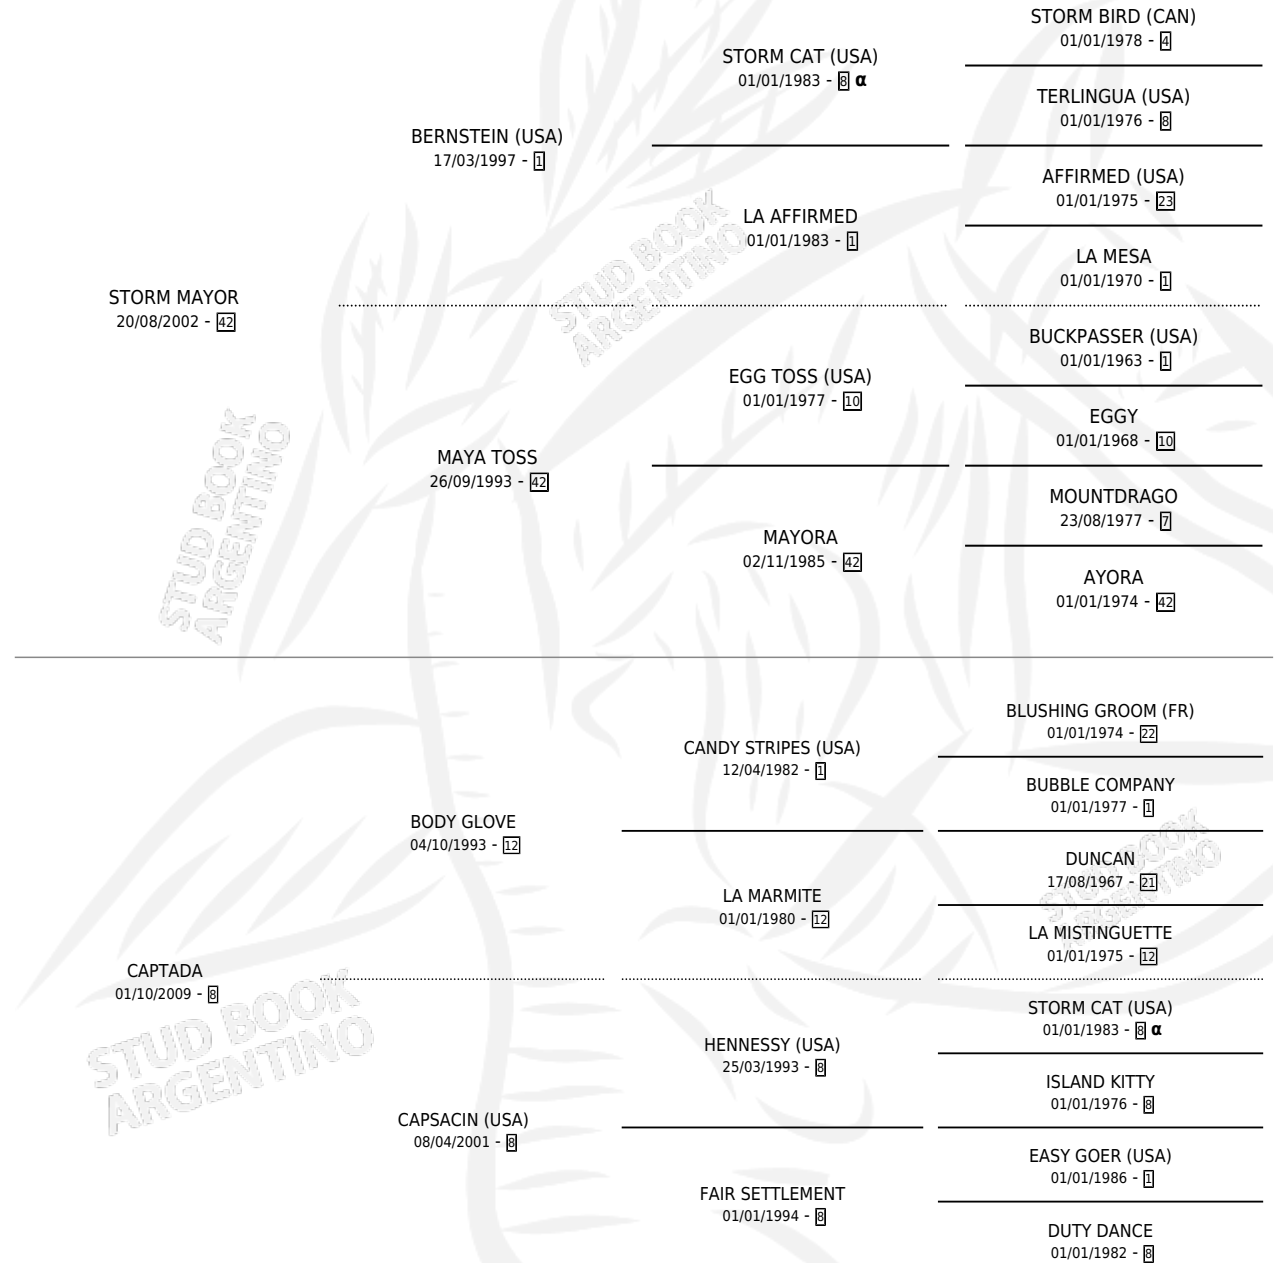

CAPITANA STORM

por **STORM MAYOR** y **CAPTADA** por **BODY GLOVE**

Argentina · Hembra · Zaino · SP · 04/09/2020
Familia 8-h · Volumen 44

ESTADO

| | |
|------------------------------|---|
| TIPIFICACIÓN SANGUÍNEA | X |
| TIPIFICACIÓN POR ADN | ✓ |
| PASAPORTE | ✓ |
| IDENTIFICACIÓN POR MICROCHIP | ✓ |
| REPRODUCTOR | X |

Lugar de nacimiento: La Maravilla

Criador: La Maravilla

PEDIGREE

INBREEDING : α

CAPITANA STORM

Datos oficiales del Stud Book Argentino

Documento generado el 11/06/2026

studbook.org.ar