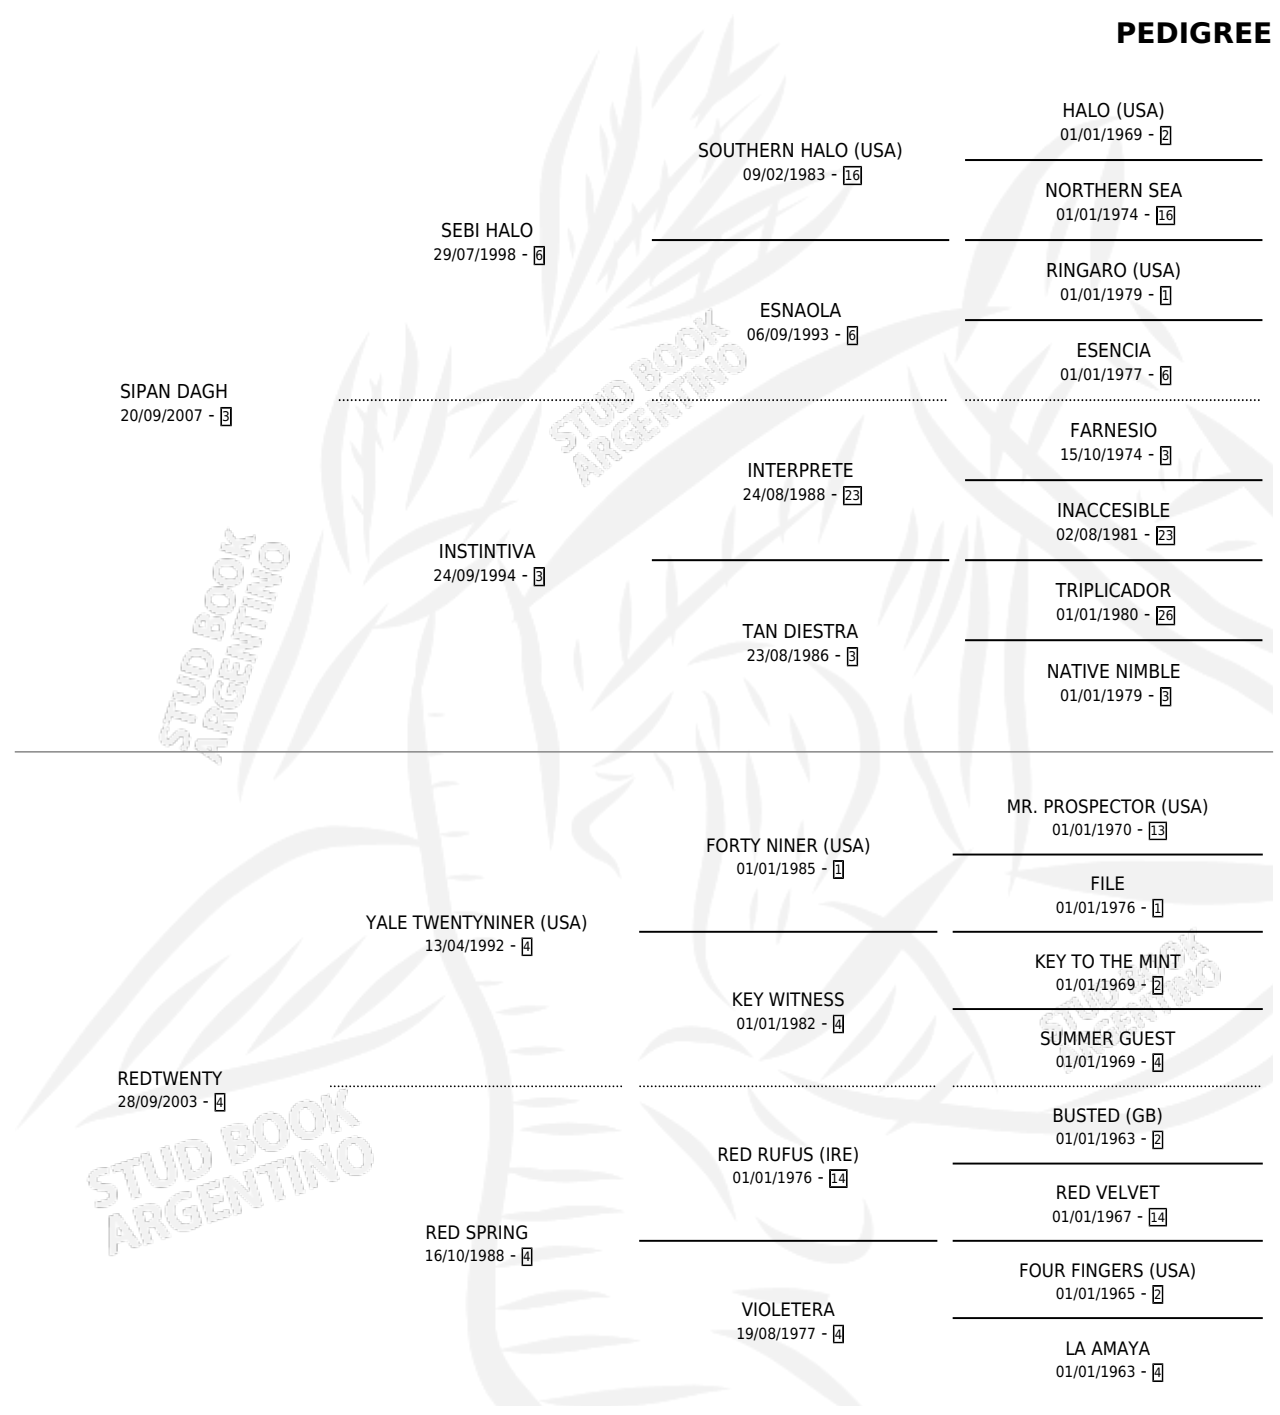

SIPAN RED

por SIPAN DAGH y REDTWENTY por YALE TWENTYNINER (USA)

Argentina · Macho · Zaino · SP · 04/08/2020
Familia 4-b · Volumen 44

ESTADO

TIPIFICACIÓN SANGUÍNEA	X
TIPIFICACIÓN POR ADN	✓
PASAPORTE	✓
IDENTIFICACIÓN POR MICROCHIP	✓
REPRODUCTOR	X

Lugar de nacimiento: La Corona
Criador: La Corona

PEDIGREE

SIPAN DAGH
20/09/2007 - [6]

SEBI HALO
29/07/1998 - [6]

INSTINTIVA
24/09/1994 - [3]

YALE TWENTYNINER (USA)
13/04/1992 - [4]

REDTWENTY
28/09/2003 - [4]

RED SPRING
16/10/1988 - [4]

SOUTHERN HALO (USA)
09/02/1983 - [16]

ESNAOLA
06/09/1993 - [6]

INTERPRETE
24/08/1988 - [23]

TAN DIESTRA
23/08/1986 - [6]

FORTY NINER (USA)
01/01/1985 - [1]

KEY WITNESS
01/01/1982 - [4]

RED RUFUS (IRE)
01/01/1976 - [24]

VIOLETERA
19/08/1977 - [4]

HALO (USA)
01/01/1969 - [2]

NORTHERN SEA
01/01/1974 - [16]

RINGARO (USA)
01/01/1979 - [1]

ESENCIA
01/01/1977 - [6]

FARNESIO
15/10/1974 - [9]

INACCESIBLE
02/08/1981 - [23]