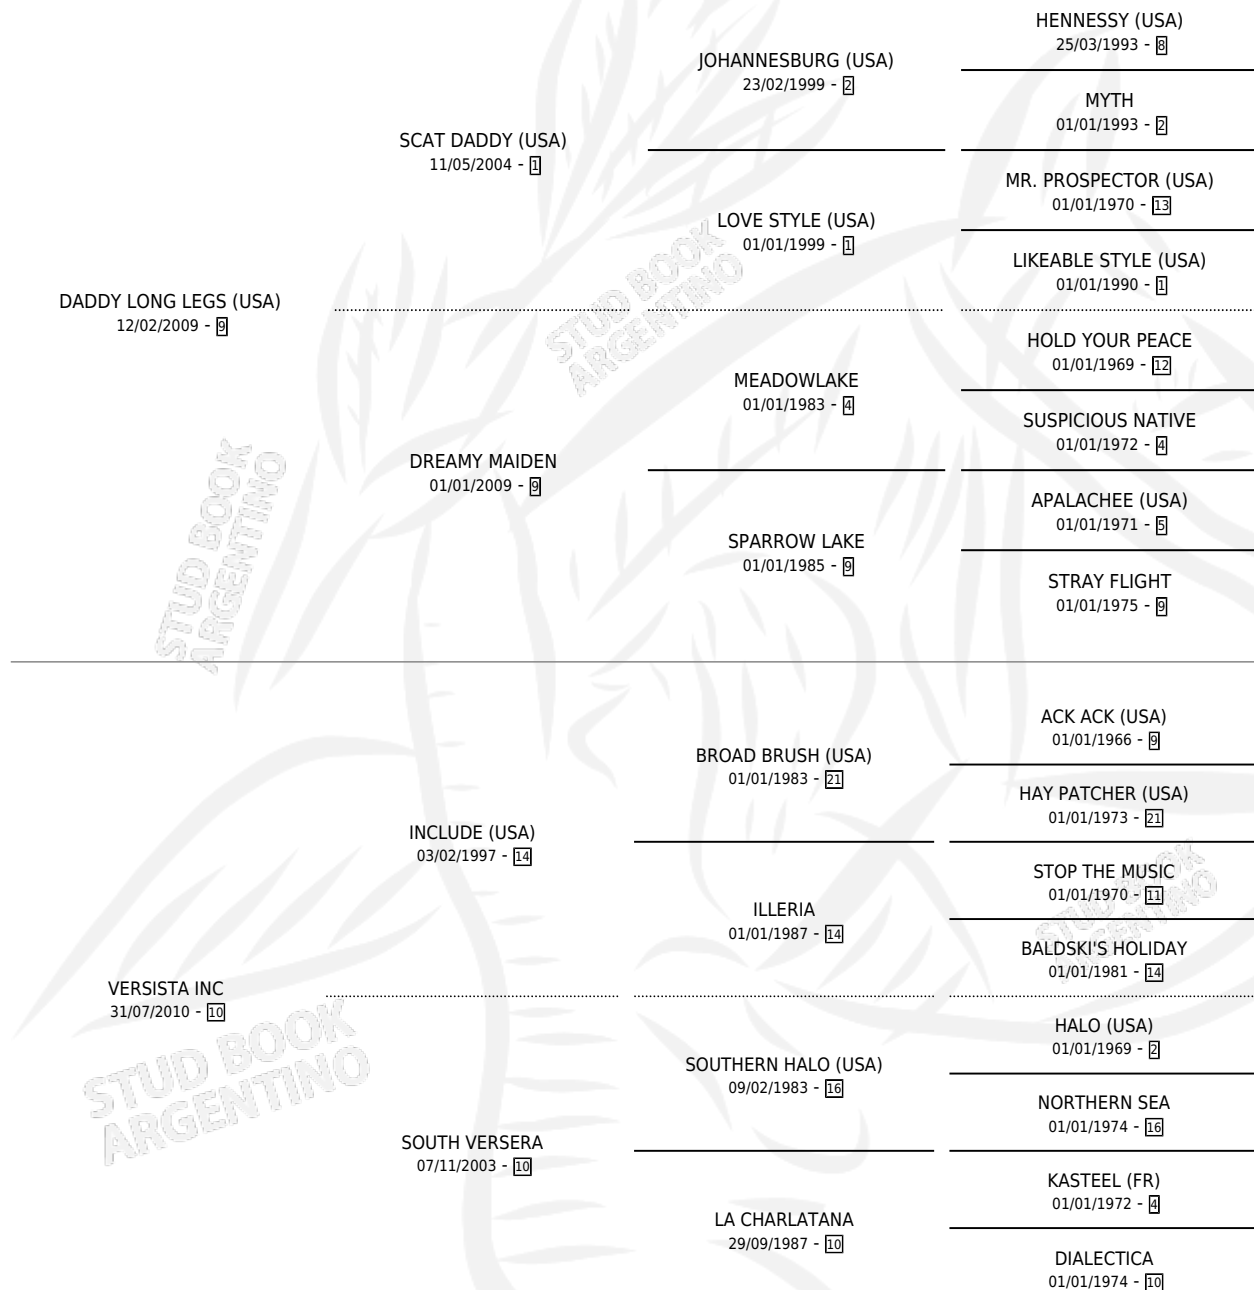

VIEJO PUENTE

por DADDY LONG LEGS (USA) y VERSISTA INC por INCLUDE (USA)

Argentina · Macho · Alazan · SP · 29/10/2020
Familia 10-b · Volumen 44

ESTADO

| | |
|------------------------------|---|
| TIPIFICACIÓN SANGUÍNEA | X |
| TIPIFICACIÓN POR ADN | ✓ |
| PASAPORTE | ✓ |
| IDENTIFICACIÓN POR MICROCHIP | ✓ |
| REPRODUCTOR | X |

Lugar de nacimiento: Rancho Lujan
Criador: Inversiones Elturf S.A.

PEDIGREE

CAMPAÑA

Solo carreras oficiales de Argentina

POR EDAD

| EDAD | CC | 1° | 2° | 3° | 4° | 5° | NP | CLC | CLG | CLCG1 | CLGG1 | IMPORTE | GANANCIA / CC |
|---------|----|------|------|-------|-------|------|-------|------|------|-------|-------|-----------|---------------|
| 3 AÑOS | 4 | 0 | 0 | 2 | 0 | 0 | 2 | 0 | 0 | 0 | 0 | \$511,000 | \$127,750 |
| 4 AÑOS | 4 | 0 | 0 | 0 | 1 | 0 | 3 | 0 | 0 | 0 | 0 | \$225,000 | \$56,250 |
| 5 AÑOS | 2 | 0 | 0 | 0 | 0 | 0 | 2 | 0 | 0 | 0 | 0 | \$200,000 | \$100,000 |
| TOTALES | 10 | 0 | 0 | 2 | 1 | 0 | 7 | 0 | 0 | 0 | 0 | \$936,000 | \$93,600 |
| % | | 0.0% | 0.0% | 20.0% | 10.0% | 0.0% | 70.0% | 0.0% | 0.0% | 0.0% | 0.0% | | |