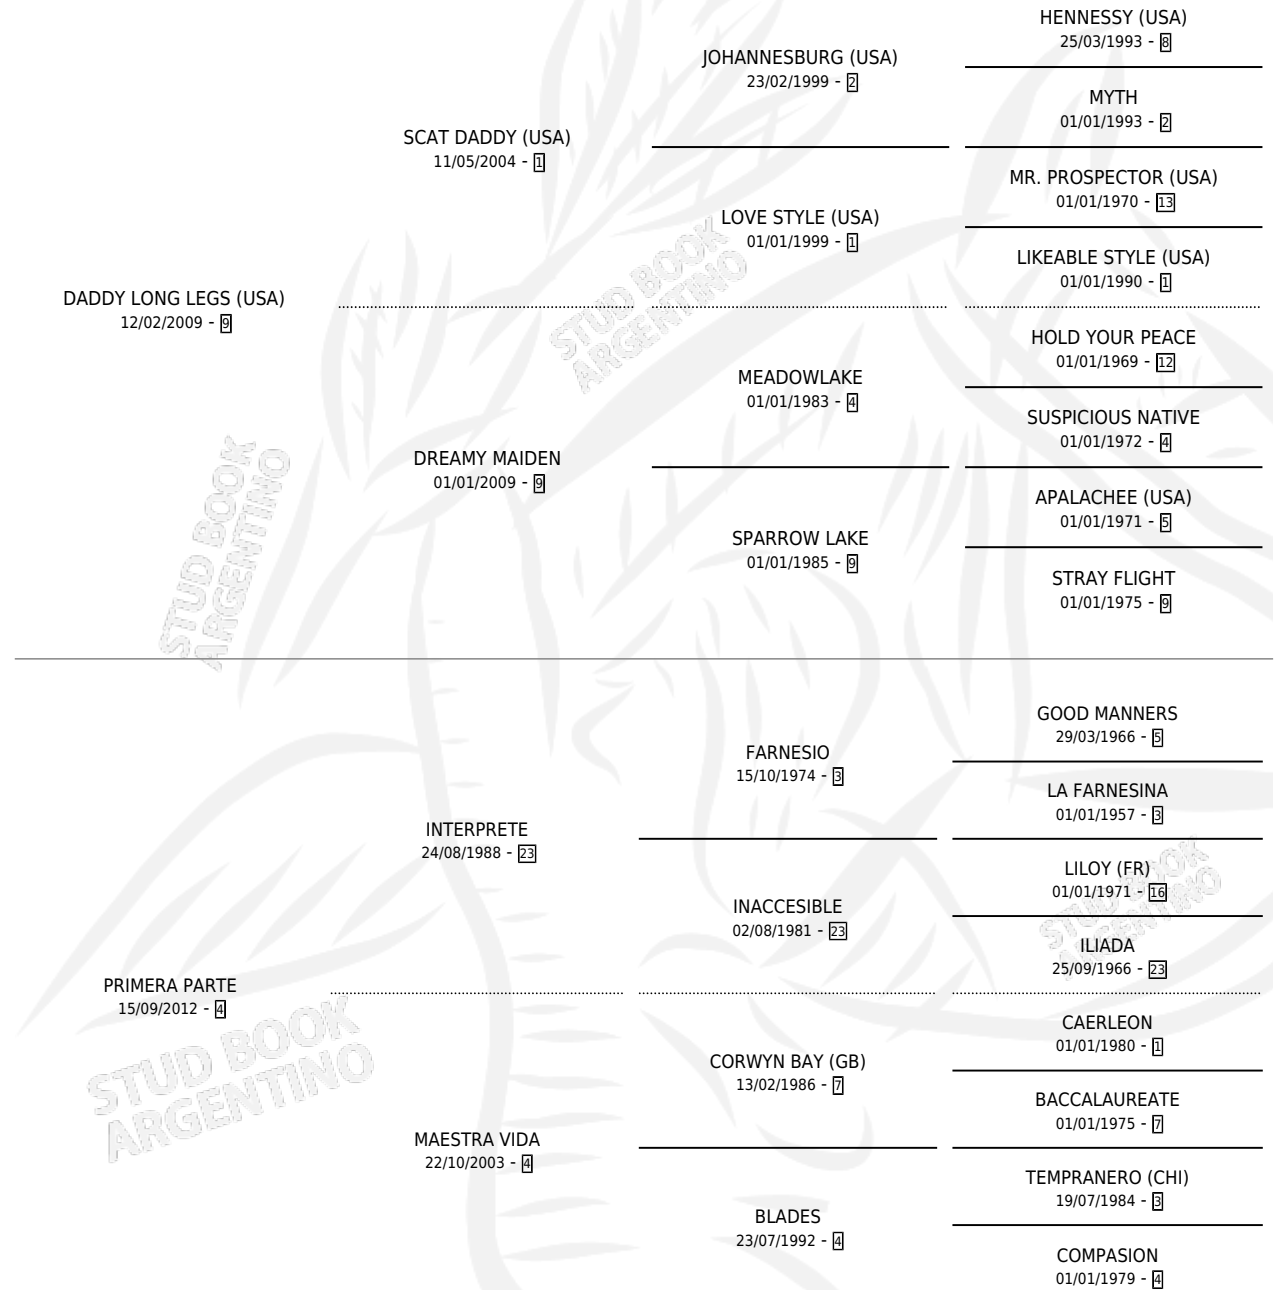

ALMA DE BLADES

por DADDY LONG LEGS (USA) y PRIMERA PARTE por INTERPRETE

Argentina · Macho · Alazan · SP · 23/09/2020
Familia 4-p · Volumen 44

ESTADO

TIPIFICACIÓN SANGUÍNEA	X
TIPIFICACIÓN POR ADN	✓
PASAPORTE	✓
IDENTIFICACIÓN POR MICROCHIP	✓
REPRODUCTOR	X

Lugar de nacimiento: Rancho Lujan
Criador: Aladro Jose Andres

PEDIGREE