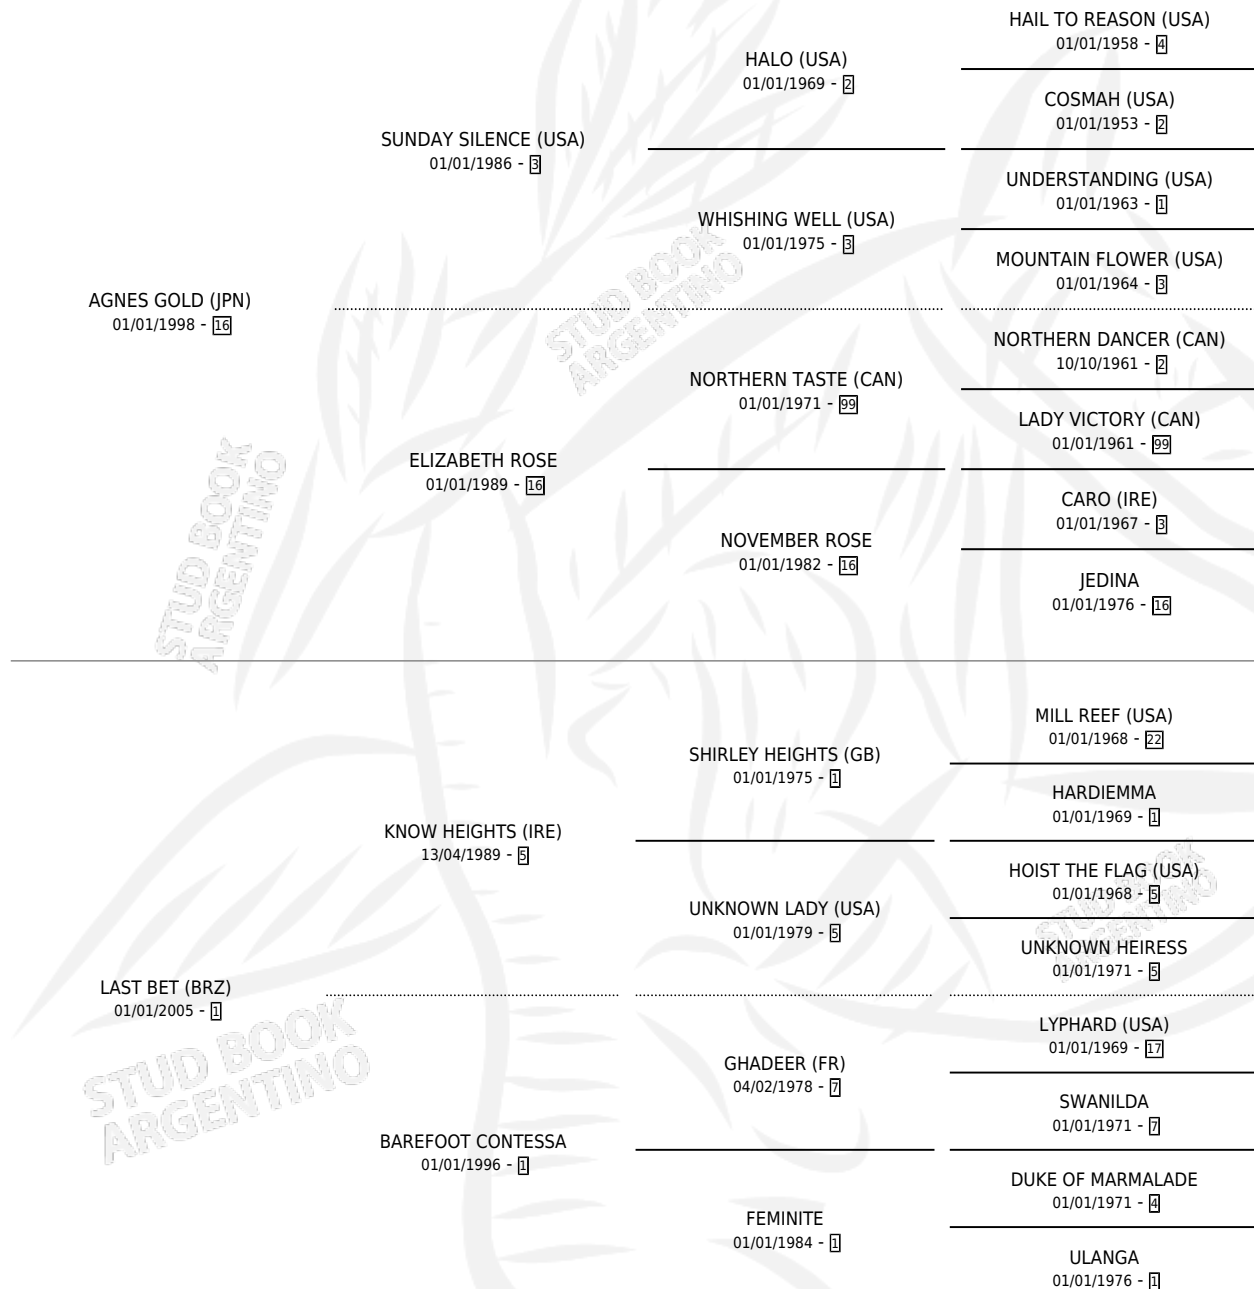

LOVE STORY (BRZ)

por AGNES GOLD (JPN) y LAST BET (BRZ) por KNOW HEIGHTS (IRE)

Brasil · Hembra · Zaino · SP · 20/07/2018
Familia · Volumen web

ESTADO

TIPIFICACIÓN SANGUÍNEA	X
TIPIFICACIÓN POR ADN	✓
PASAPORTE	✓
IDENTIFICACIÓN POR MICROCHIP	✓
REPRODUCTOR	X

Lugar de nacimiento: Brasil
Criador: Extranjero

PEDIGREE