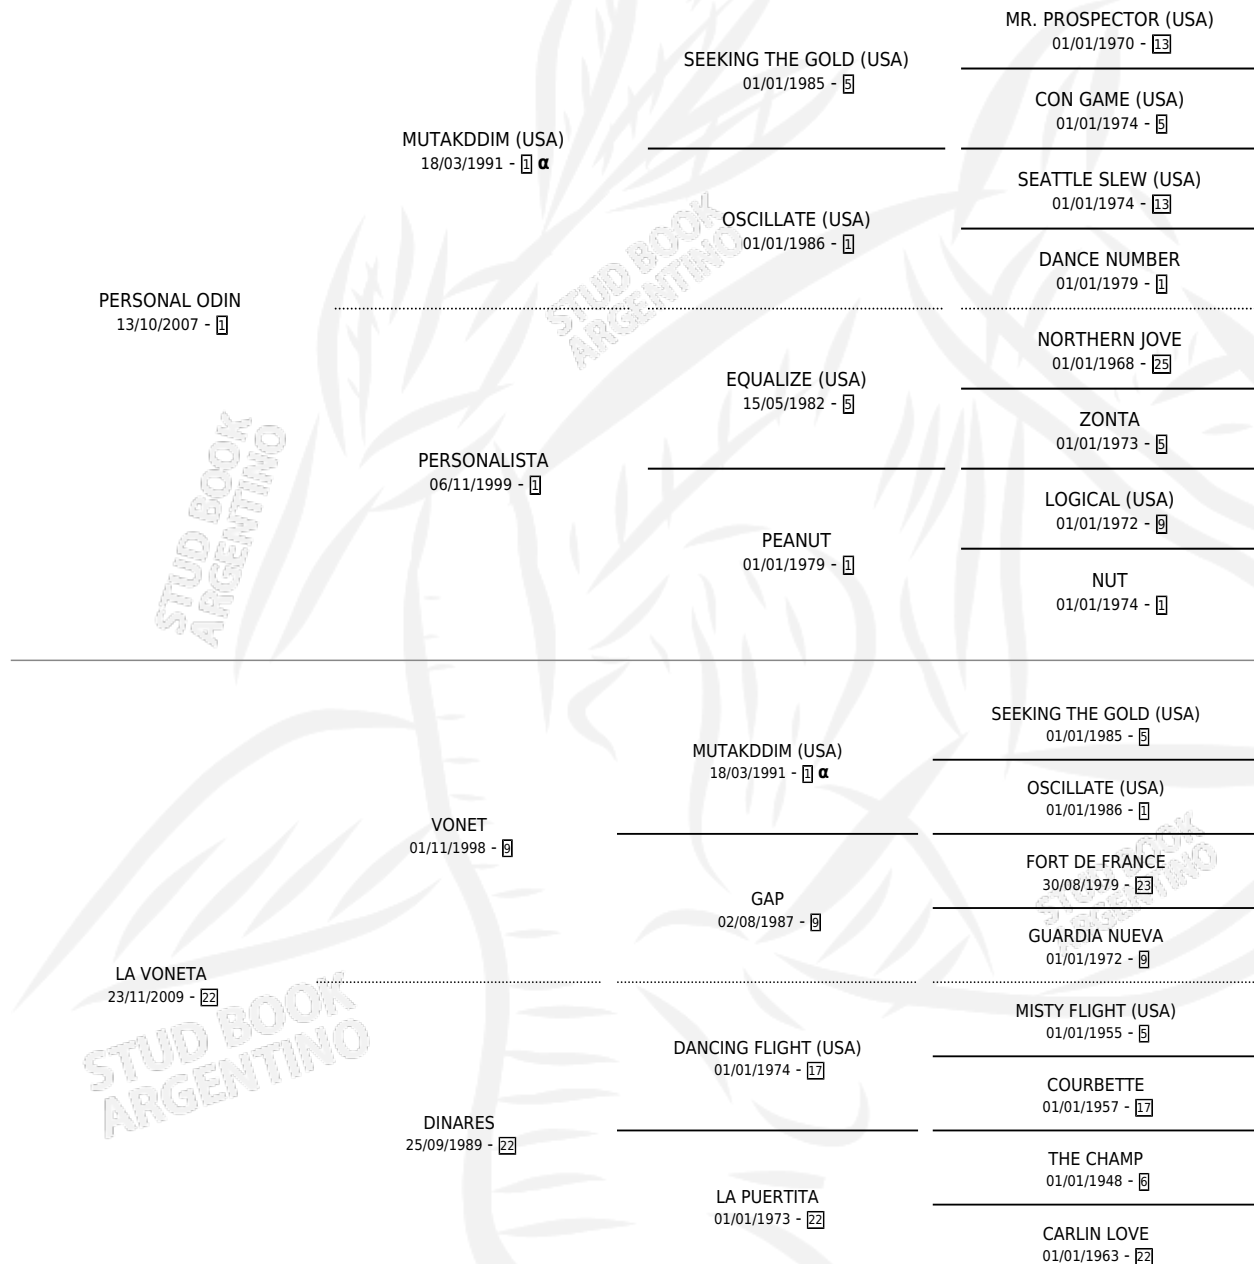

LUISI ODIN

por **PERSONAL ODIN** y **LA VONETA** por **VONET**

Argentina · Hembra · Zaino · SP · 05/10/2020
Familia 22-a · Volumen 44

ESTADO

TIPIFICACIÓN SANGUÍNEA	X
TIPIFICACIÓN POR ADN	X
PASAPORTE	X
IDENTIFICACIÓN POR MICROCHIP	X
REPRODUCTOR	X

Lugar de nacimiento: Aguas Buenas
Criador: Veliz Javier

PEDIGREE

INBREEDING : α

LUISI ODIN

Datos oficiales del Stud Book Argentino

Documento generado el 11/06/2026

studbook.org.ar