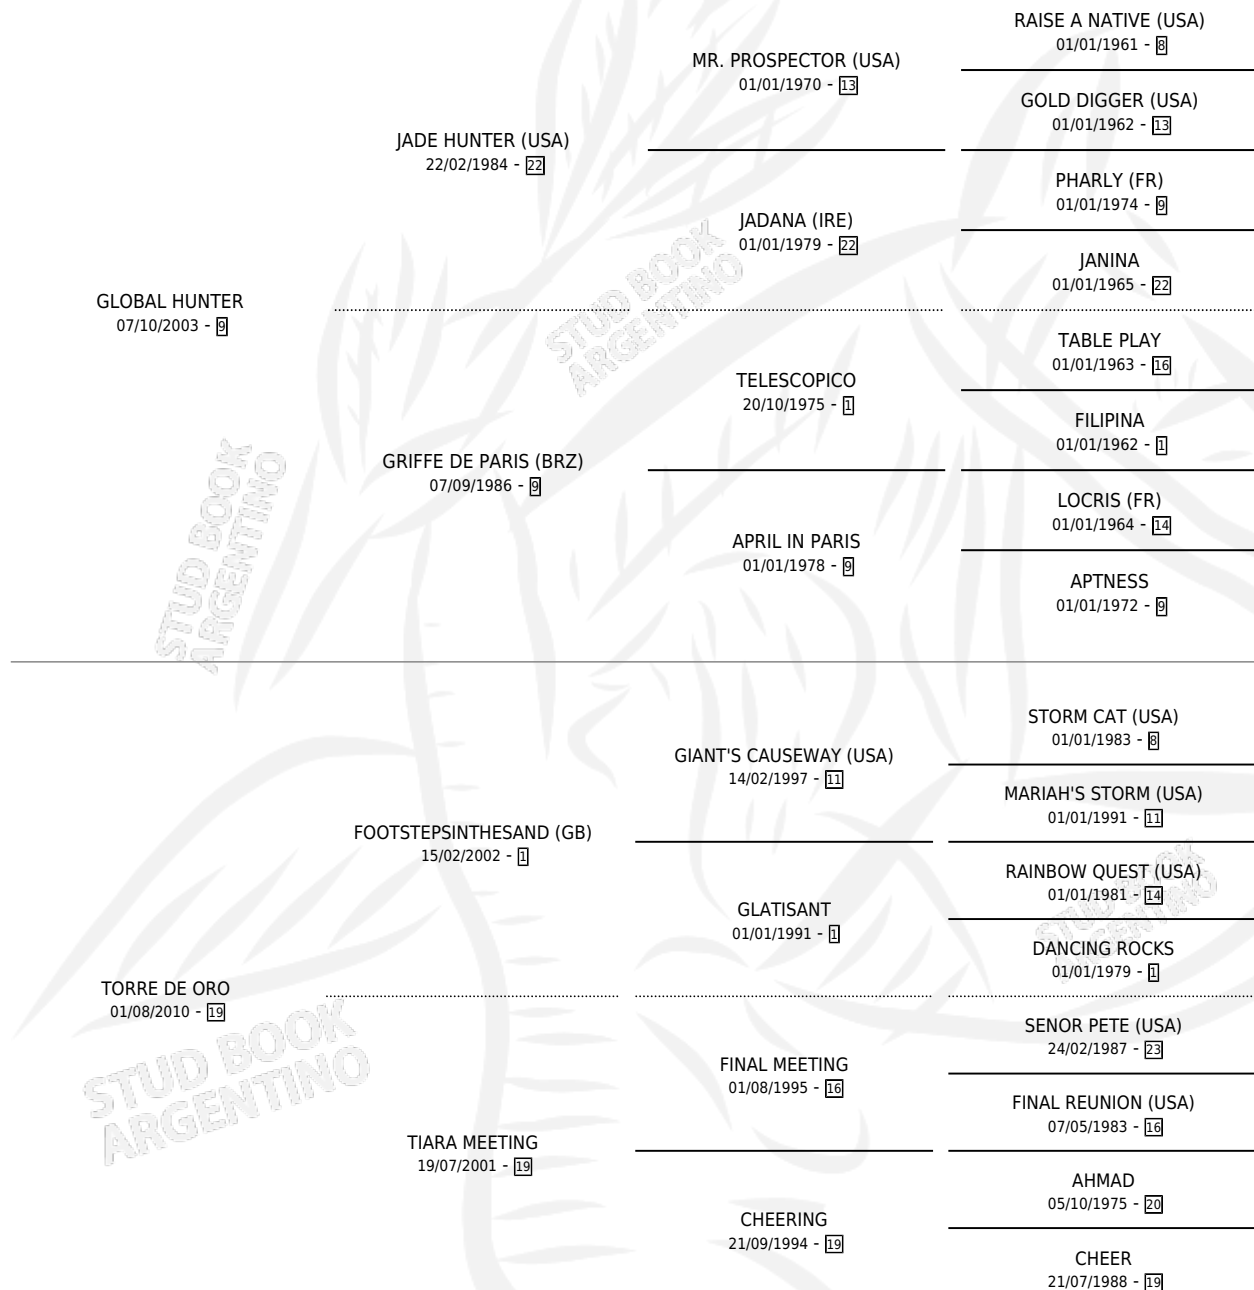

TORRE DE PISA

por GLOBAL HUNTER y TORRE DE ORO por
FOOTSTEPSINTHESAND (GB)

Argentina · Hembra · Zaino · SP · 21/07/2020
Familia 19-c · Volumen 44

ESTADO

TIPIFICACIÓN SANGUÍNEA	X
TIPIFICACIÓN POR ADN	✓
PASAPORTE	✓
IDENTIFICACIÓN POR MICROCHIP	✓
REPRODUCTOR	X

Lugar de nacimiento: El Gusy
Criador: El Gusy

PEDIGREE

CAMPAÑA

Solo carreras oficiales de Argentina

POR EDAD

EDAD	CC	1°	2°	3°	4°	5°	NP	CLC	CLG	CLCG1	CLGG1	IMPORTE	GANANCIA / CC
2 AÑOS	3	0	2	0	0	0	1	0	0	0	0	\$619,500	\$206,500
4 AÑOS	9	1	3	2	1	1	1	0	0	0	0	\$9,812,000	\$1,090,222
5 AÑOS	8	1	2	3	1	0	1	0	0	0	0	\$9,836,000	\$1,229,500
TOTALES	20	2	7	5	2	1	3	0	0	0	0	\$20,267,500	\$1,013,375
%		10.0%	35.0%	25.0%	10.0%	5.0%	15.0%	0.0%	0.0%	0.0%	0.0%		

Ganadora de 2 carreras en Palermo - \$20,267,500, a los 4 y 5 años.

POR DISTANCIA

HIPODROMO	CC	1°	2°	3°	4°	5°	NP	CLC	CLG	CLCG1	CLGG1	IMPORTE
SAN ISIDRO	11	0	6	2	2	0	1	0	0	0	0	\$7,922,500
1600 MTS	4	0	2	1	1	0	0	0	0	0	0	\$3,971,500
1400 MTS	5	0	2	1	1	0	1	0	0	0	0	\$3,331,500
1200 MTS	1	0	1	0	0	0	0	0	0	0	0	\$309,750
1000 MTS	1	0	1	0	0	0	0	0	0	0	0	\$309,750
PALERMO	9	2	1	3	0	1	2	0	0	0	0	\$12,345,000
1600 MTS	5	1	0	2	0	1	1	0	0	0	0	\$5,875,000
1800 MTS	2	0	0	1	0	0	1	0	0	0	0	\$960,000
2000 MTS	1	0	1	0	0	0	0	0	0	0	0	\$1,610,000
1200 MTS	1	1	0	0	0	0	0	0	0	0	0	\$3,900,000