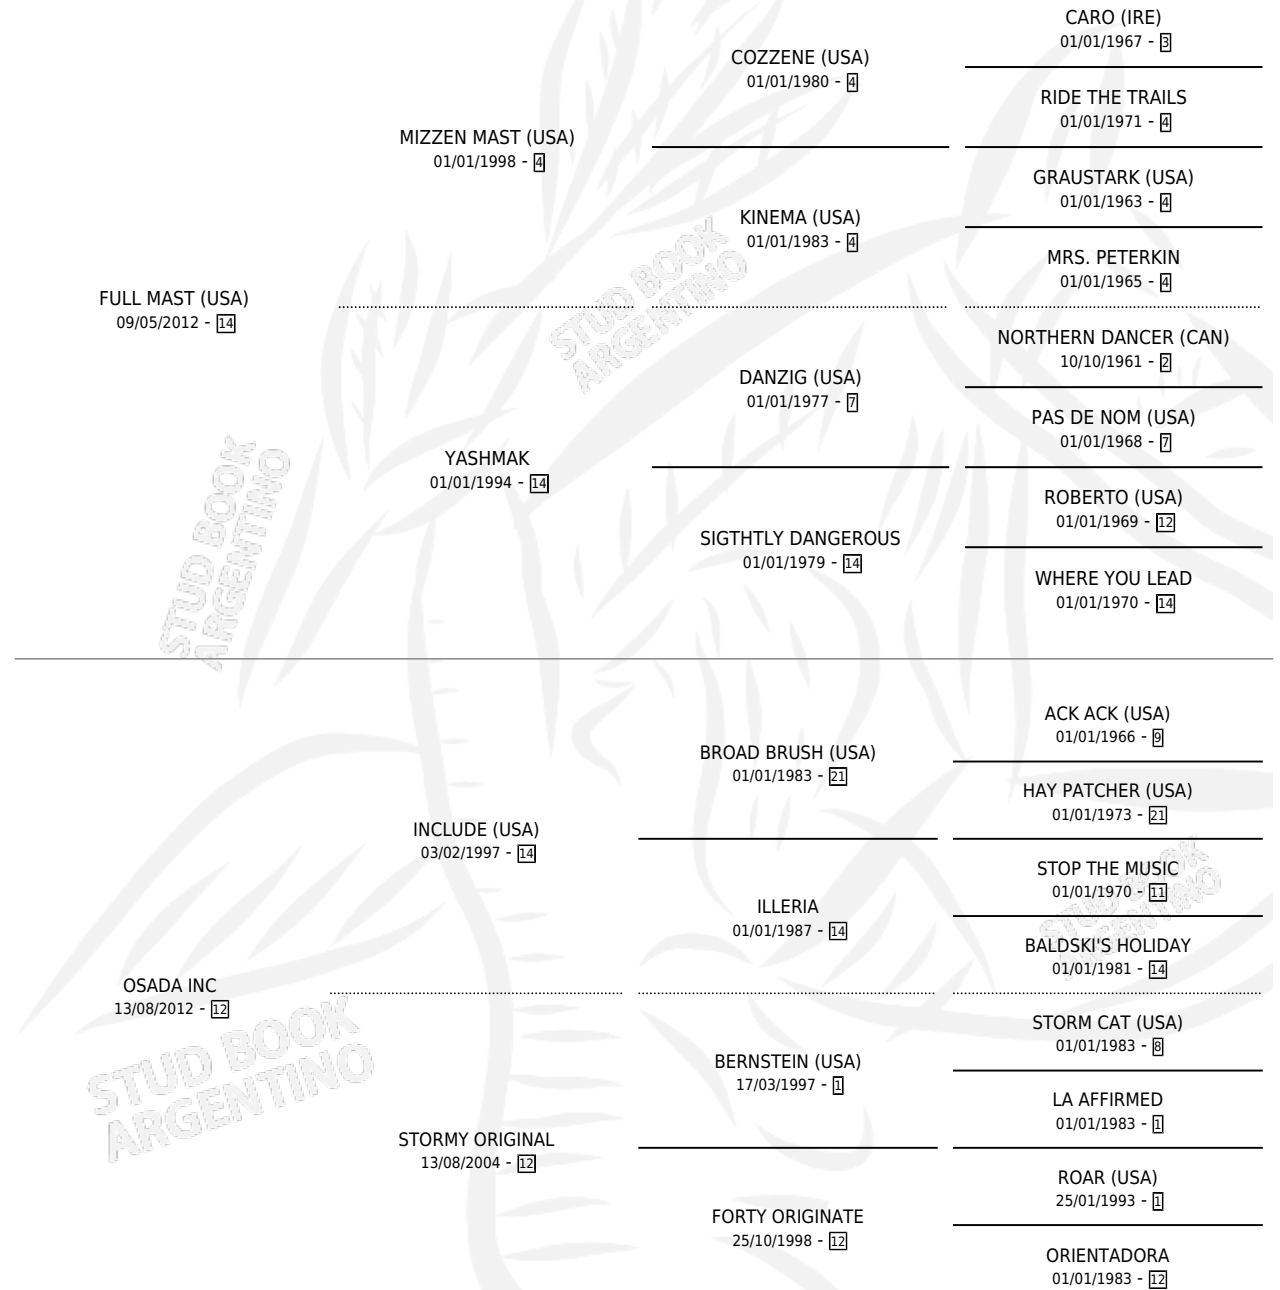

LOCOBIELSA

por **FULL MAST (USA)** y **OSADA INC** por **INCLUDE (USA)**

Argentina · Macho · Zaino · SP · 08/09/2020
Familia 12-d · Volumen 44

ESTADO

TIPIFICACIÓN SANGUÍNEA	X
TIPIFICACIÓN POR ADN	✓
PASAPORTE	✓
IDENTIFICACIÓN POR MICROCHIP	✓
REPRODUCTOR	X

Lugar de nacimiento: Chenaut

Criador: Fioruccio Hector Ruben Antonio

PEDIGREE

CAMPAÑA

Solo carreras oficiales de Argentina

POR EDAD

EDAD	CC	1°	2°	3°	4°	5°	NP	CLC	CLG	CLCG1	CLGG1	IMPORTE	GANANCIA / CC
3 AÑOS	1	0	1	0	0	0	0	0	0	0	0	\$1,330,000	\$1,330,000
4 AÑOS	7	1	0	1	2	2	1	0	0	0	0	\$6,237,500	\$891,071
5 AÑOS	6	1	1	2	1	1	0	0	0	0	0	\$7,240,000	\$1,206,667
TOTALES	14	2	2	3	3	3	1	0	0	0	0	\$14,807,500	\$1,057,679
%		14.3%	14.3%	21.4%	21.4%	21.4%	7.1%	0.0%	0.0%	0.0%	0.0%		