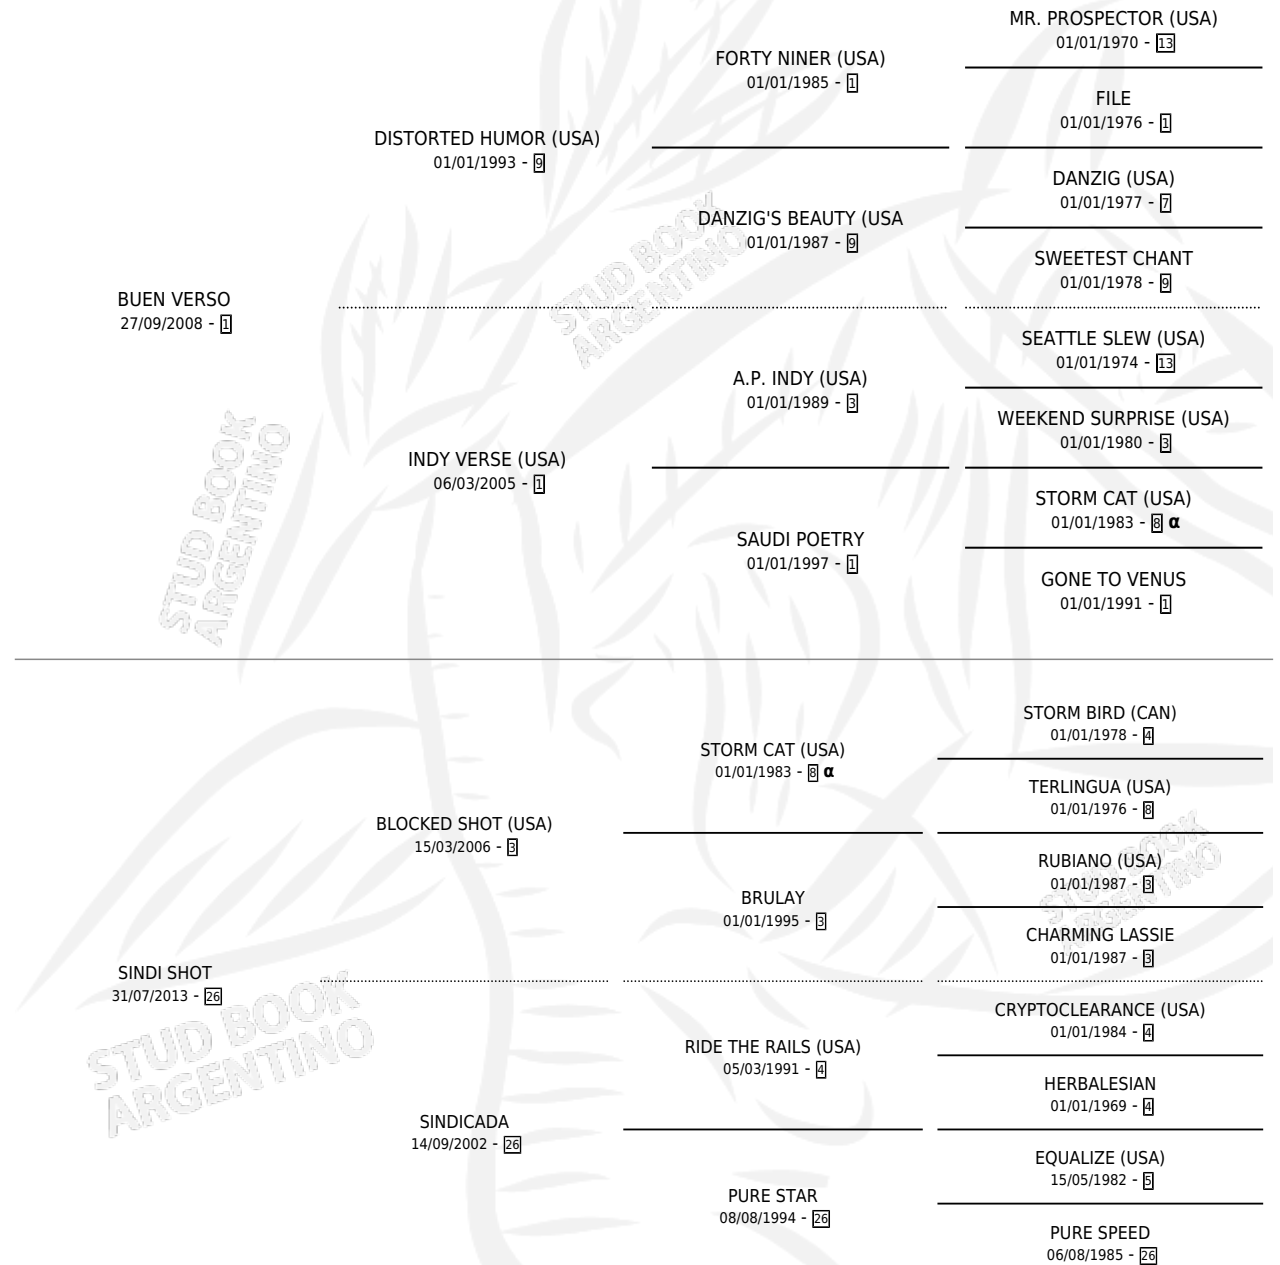

BUENA SINDI

por **BUEN VERSO** y **SINDI SHOT** por **BLOCKED SHOT**
(USA)

Argentina · Hembra · Alazan · SP · 24/09/2020
Familia 26 · Volumen 44

ESTADO

TIPIFICACIÓN SANGUÍNEA	X
TIPIFICACIÓN POR ADN	✓
PASAPORTE	✓
IDENTIFICACIÓN POR MICROCHIP	✓
REPRODUCTOR	X

Lugar de nacimiento: El Yatay
Criador: Nuestro Mapa

PEDIGREE

INBREEDING : α

CAMPAÑA

Solo carreras oficiales de Argentina

POR EDAD

EDAD	CC	1°	2°	3°	4°	5°	NP	CLC	CLG	CLCG1	CLGG1	IMPORTE	GANANCIA / CC
3 AÑOS	4	0	0	0	0	0	4	0	0	0	0	\$55,700	\$13,925
TOTALES	4	0	0	0	0	0	4	0	0	0	0	\$55,700	\$13,925
%		0.0%	0.0%	0.0%	0.0%	0.0%	100%	0.0%	0.0%	0.0%	0.0%		