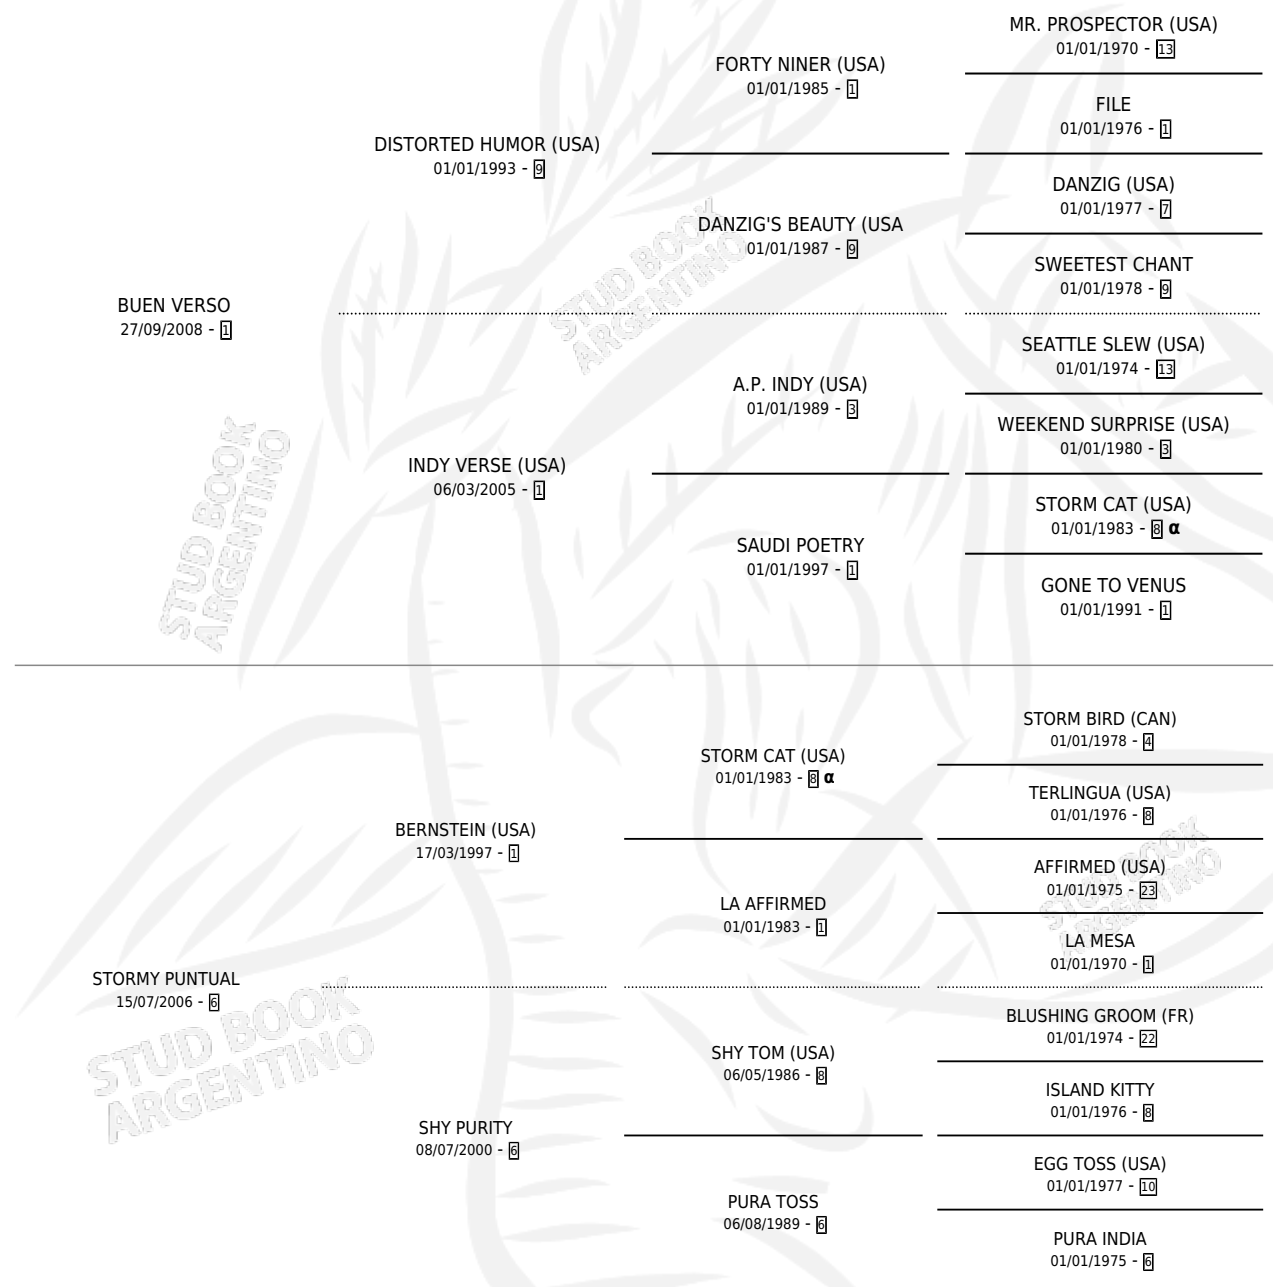

BUENA STORMY

por **BUEN VERSO** y **STORMY PUNTUAL** por **BERNSTEIN**
(USA)

Argentina · Hembra · Zaino Colorado · SP · 05/10/2020
Familia 6-f · Volumen 44

ESTADO

TIPIFICACIÓN SANGUÍNEA	X
TIPIFICACIÓN POR ADN	✓
PASAPORTE	✓
IDENTIFICACIÓN POR MICROCHIP	✓
REPRODUCTOR	X

Lugar de nacimiento: El Yatay
Criador: Nuestro Mapa

PEDIGREE

INBREEDING : α

CAMPAÑA

Solo carreras oficiales de Argentina

POR EDAD

EDAD	CC	1°	2°	3°	4°	5°	NP	CLC	CLG	CLCG1	CLGG1	IMPORTE	GANANCIA / CC
2 AÑOS	1	0	0	0	0	0	1	0	0	0	0	\$0	\$0
TOTALES	1	0	0	0	0	0	1	0	0	0	0	\$0	\$0
%		0.0%	0.0%	0.0%	0.0%	0.0%	100%	0.0%	0.0%	0.0%	0.0%		