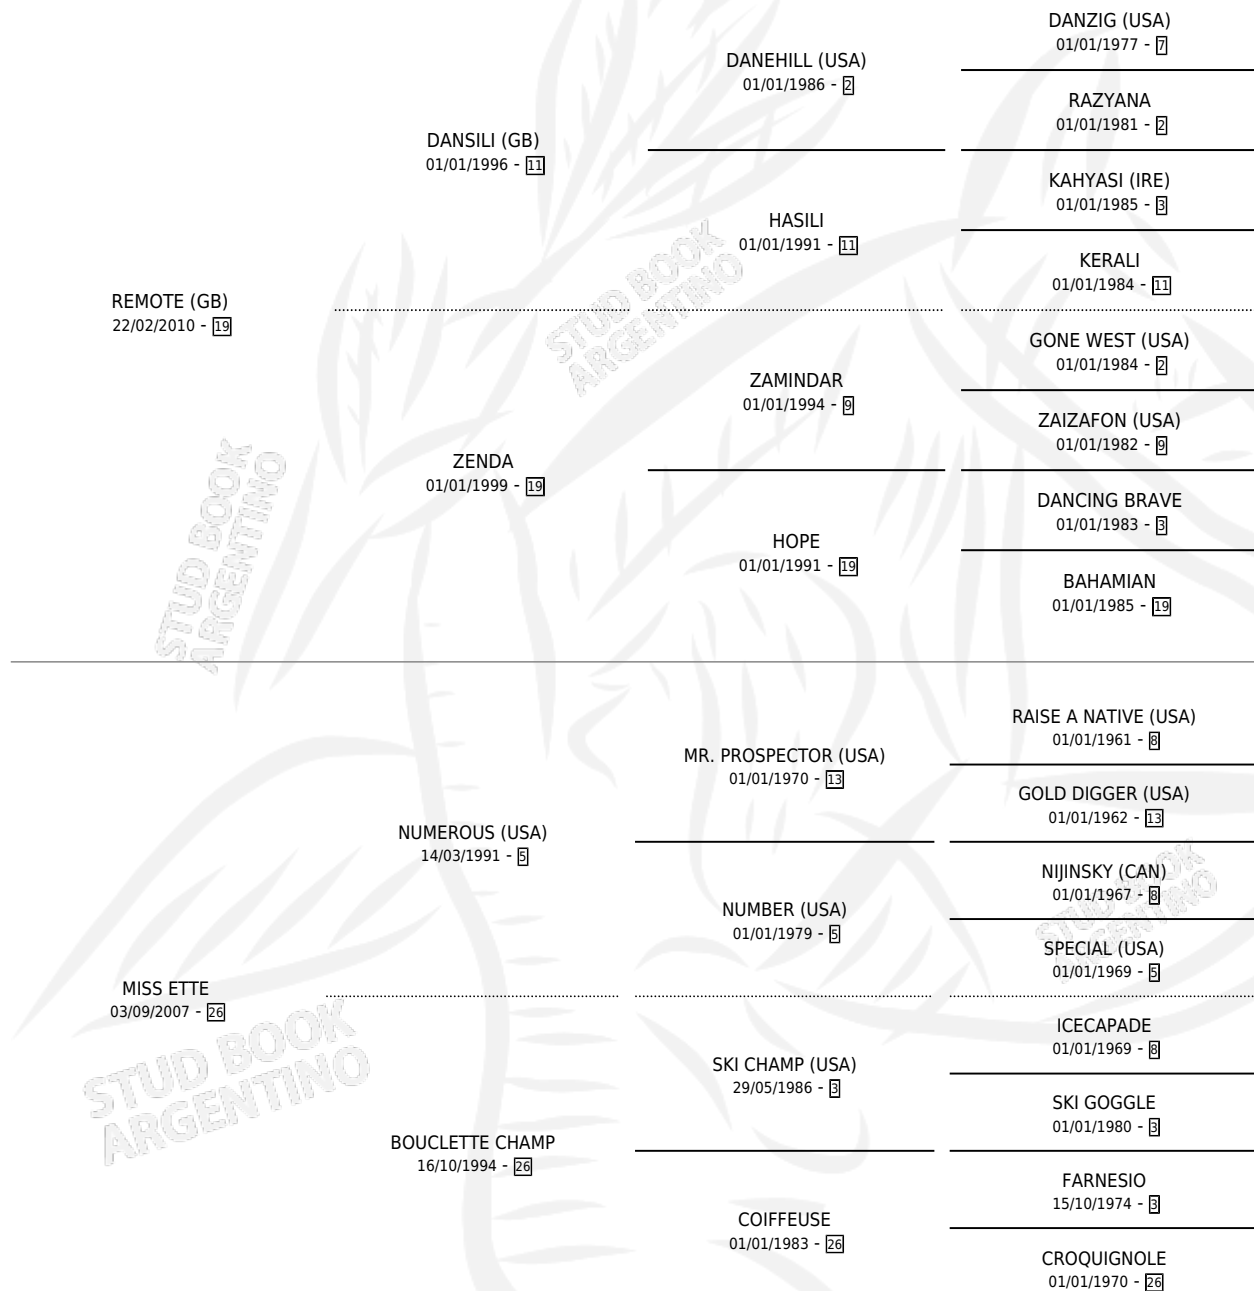

ELITE RIMOUT

por REMOTE (GB) y MISS ETTE por NUMEROUS (USA)

Argentina · Macho · Zaino · SP · 26/09/2020
Familia 26 · Volumen 44

ESTADO

TIPIFICACIÓN SANGUÍNEA	X
TIPIFICACIÓN POR ADN	✓
PASAPORTE	✓
IDENTIFICACIÓN POR MICROCHIP	✓
REPRODUCTOR	X

Lugar de nacimiento: Cortines
Criador: Firmamento

PEDIGREE

CAMPAÑA

Solo carreras oficiales de Argentina

POR EDAD

EDAD	CC	1°	2°	3°	4°	5°	NP	CLC	CLG	CLCG1	CLGG1	IMPORTE	GANANCIA / CC
4 AÑOS	2	0	0	1	0	1	0	0	0	0	0	\$675,000	\$337,500
TOTALES	2	0	0	1	0	1	0	0	0	0	0	\$675,000	\$337,500
%		0.0%	0.0%	50.0%	0.0%	50.0%	0.0%	0.0%	0.0%	0.0%	0.0%		