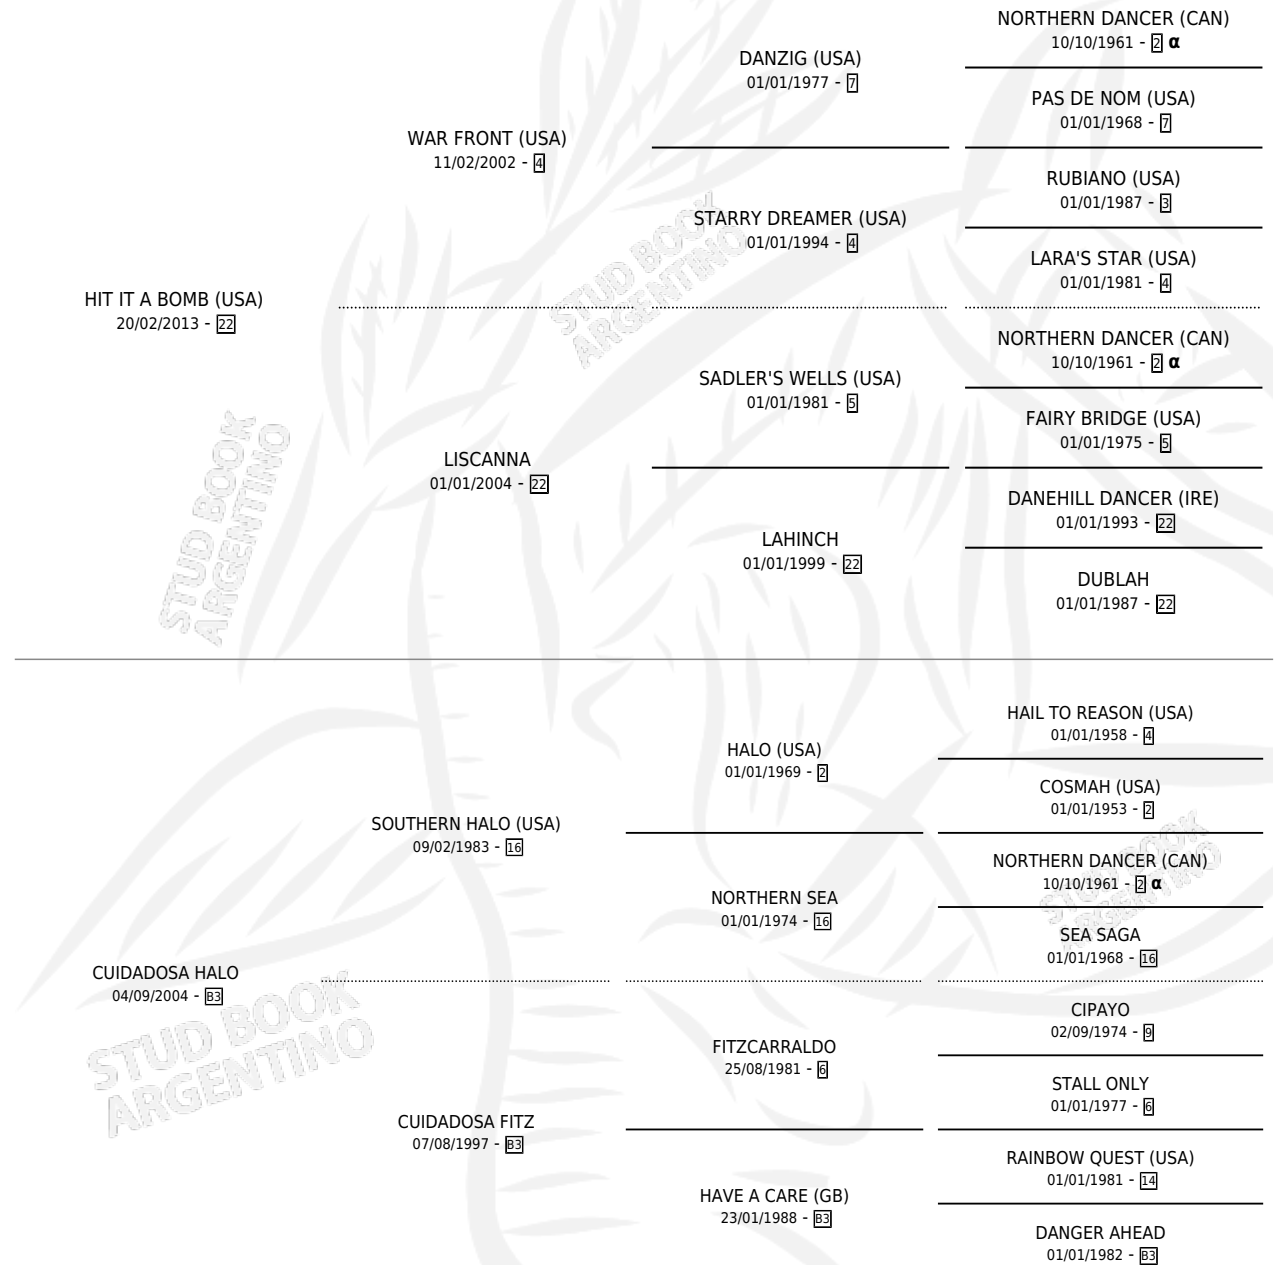

HIT THE CARE

por HIT IT A BOMB (USA) y CUIDADOSA HALO por
SOUTHERN HALO (USA)

Argentina · Macho · Zaino · SP · 22/08/2020
Familia B3 · Volumen 44

ESTADO

TIPIFICACIÓN SANGUÍNEA	X
TIPIFICACIÓN POR ADN	✓
PASAPORTE	✓
IDENTIFICACIÓN POR MICROCHIP	✓
REPRODUCTOR	X

Lugar de nacimiento: Firmamento
Criador: Firmamento

PEDIGREE

INBREEDING : α