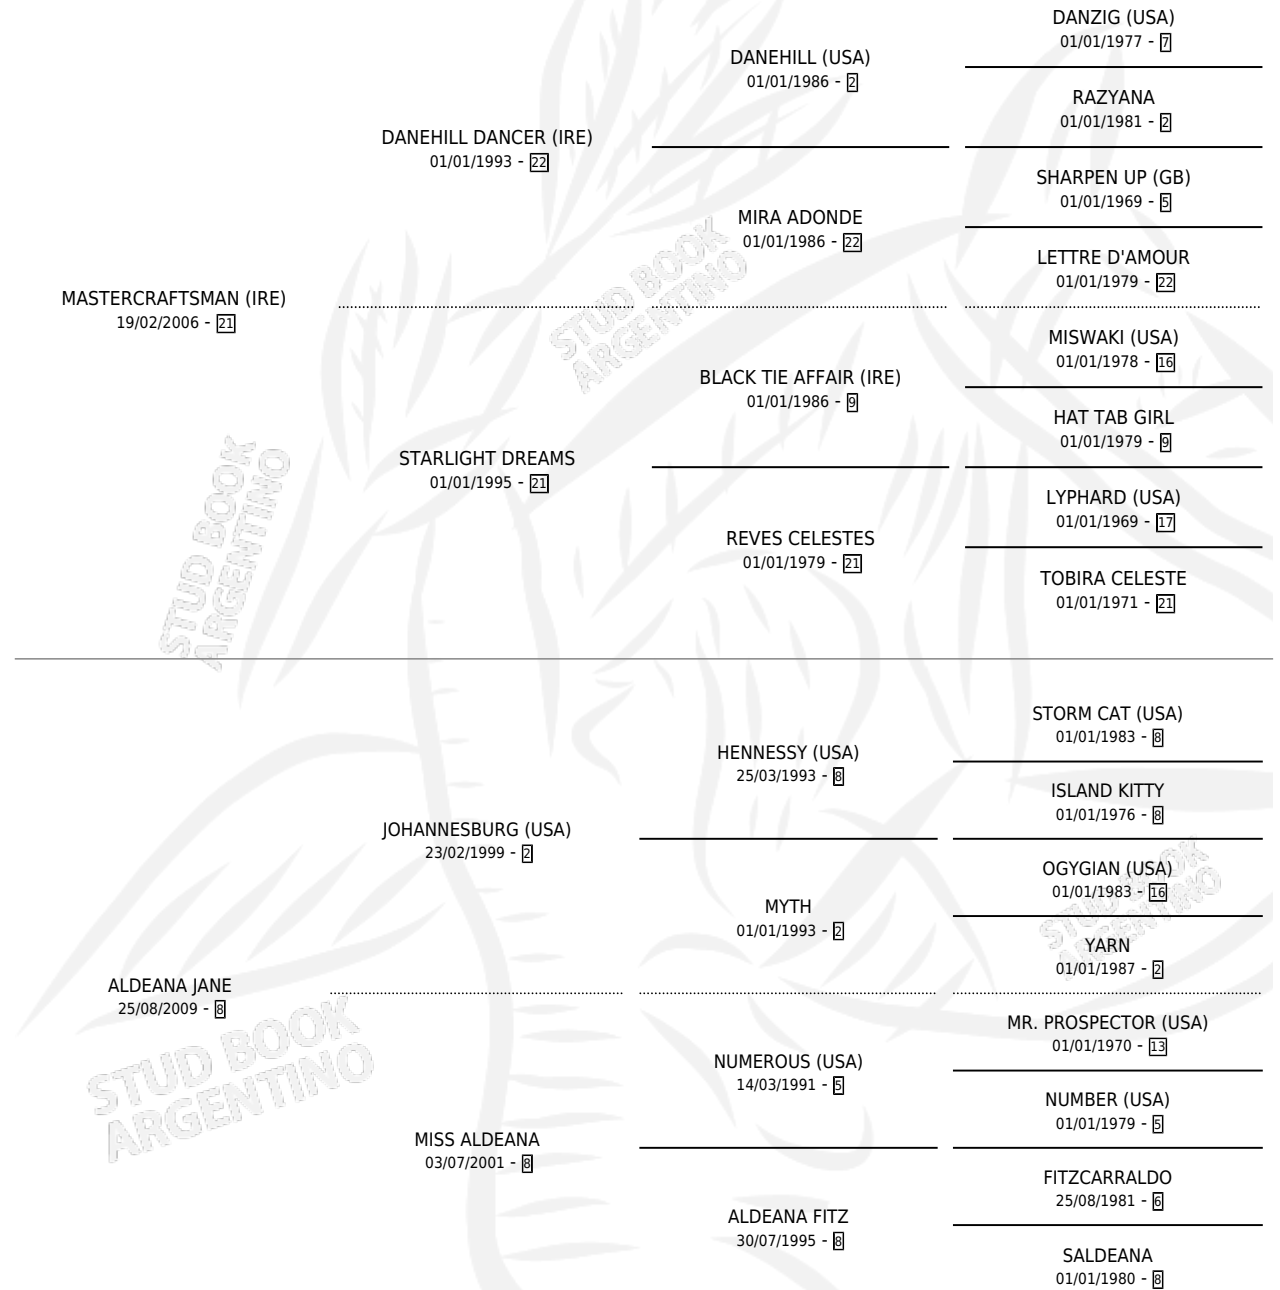

MASTER JANE

por **MASTERCRAFTSMAN (IRE)** y **ALDEANA JANE** por **JOHANNESBURG (USA)**

Argentina · Hembra · Tordillo · SP · 25/08/2020
Familia 8-d · Volumen 44

ESTADO

TIPIFICACIÓN SANGUÍNEA	X
TIPIFICACIÓN POR ADN	✓
PASAPORTE	✓
IDENTIFICACIÓN POR MICROCHIP	✓
REPRODUCTOR	X

Lugar de nacimiento: Firmamento

Criador: Firmamento

PEDIGREE

CAMPAÑA

Solo carreras oficiales de Argentina

POR EDAD

EDAD	CC	1°	2°	3°	4°	5°	NP	CLC	CLG	CLCG1	CLGG1	IMPORTE	GANANCIA / CC
3 AÑOS	6	2	0	2	2	0	0	2	0	0	0	\$7,896,600	\$1,316,100
4 AÑOS	3	0	1	1	0	1	0	2	0	0	0	\$5,412,750	\$1,804,250
5 AÑOS	3	0	1	0	0	0	2	0	0	0	0	\$1,470,000	\$490,000
TOTALES	12	2	2	3	2	1	2	4	0	0	0	\$14,779,350	\$1,231,613
%		16.7%	16.7%	25.0%	16.7%	8.3%	16.7%	33.3%	0.0%	0.0%	0.0%		