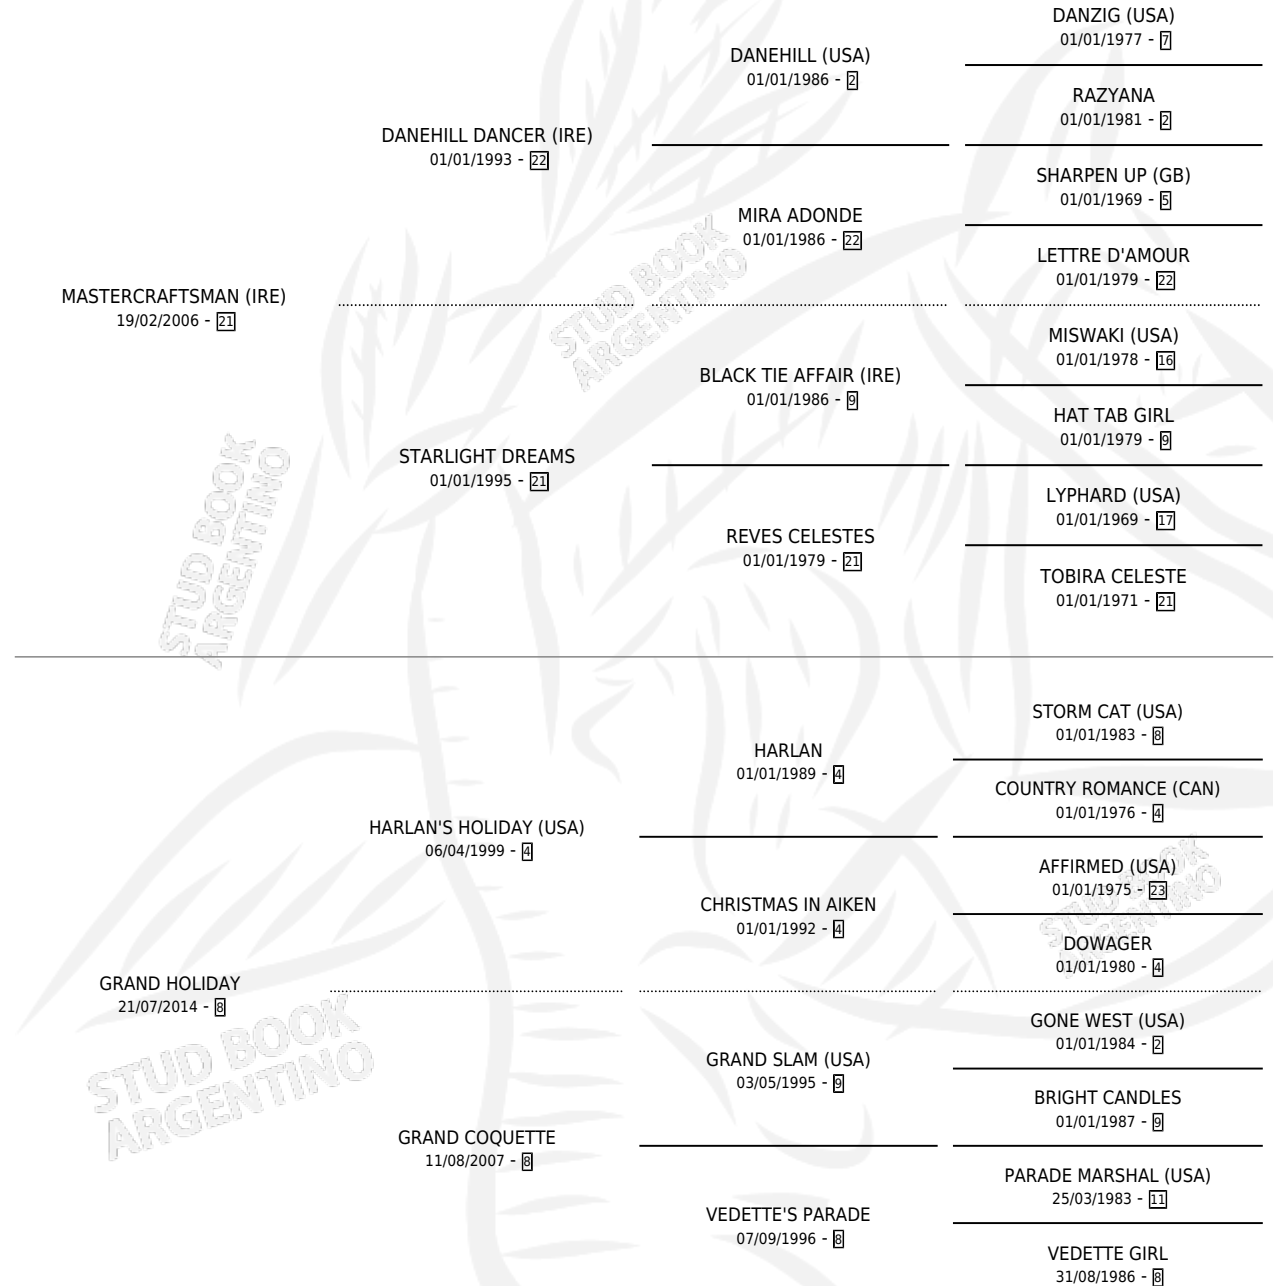

GRAND CRAFTSMAN

por **MASTERCRAFTSMAN (IRE)** y **GRAND HOLIDAY** por
HARLAN'S HOLIDAY (USA)

Argentina · Macho · Tordillo · SP · 25/07/2020
Familia 8-j · Volumen 44

ESTADO

TIPIFICACIÓN SANGUÍNEA	X
TIPIFICACIÓN POR ADN	✓
PASAPORTE	✓
IDENTIFICACIÓN POR MICROCHIP	✓
REPRODUCTOR	X

Lugar de nacimiento: Firmamento

Criador: Firmamento

PEDIGREE

GRAND CRAFTSMAN

Datos oficiales del Stud Book Argentino

Documento generado el 12/05/2026

studbook.org.ar