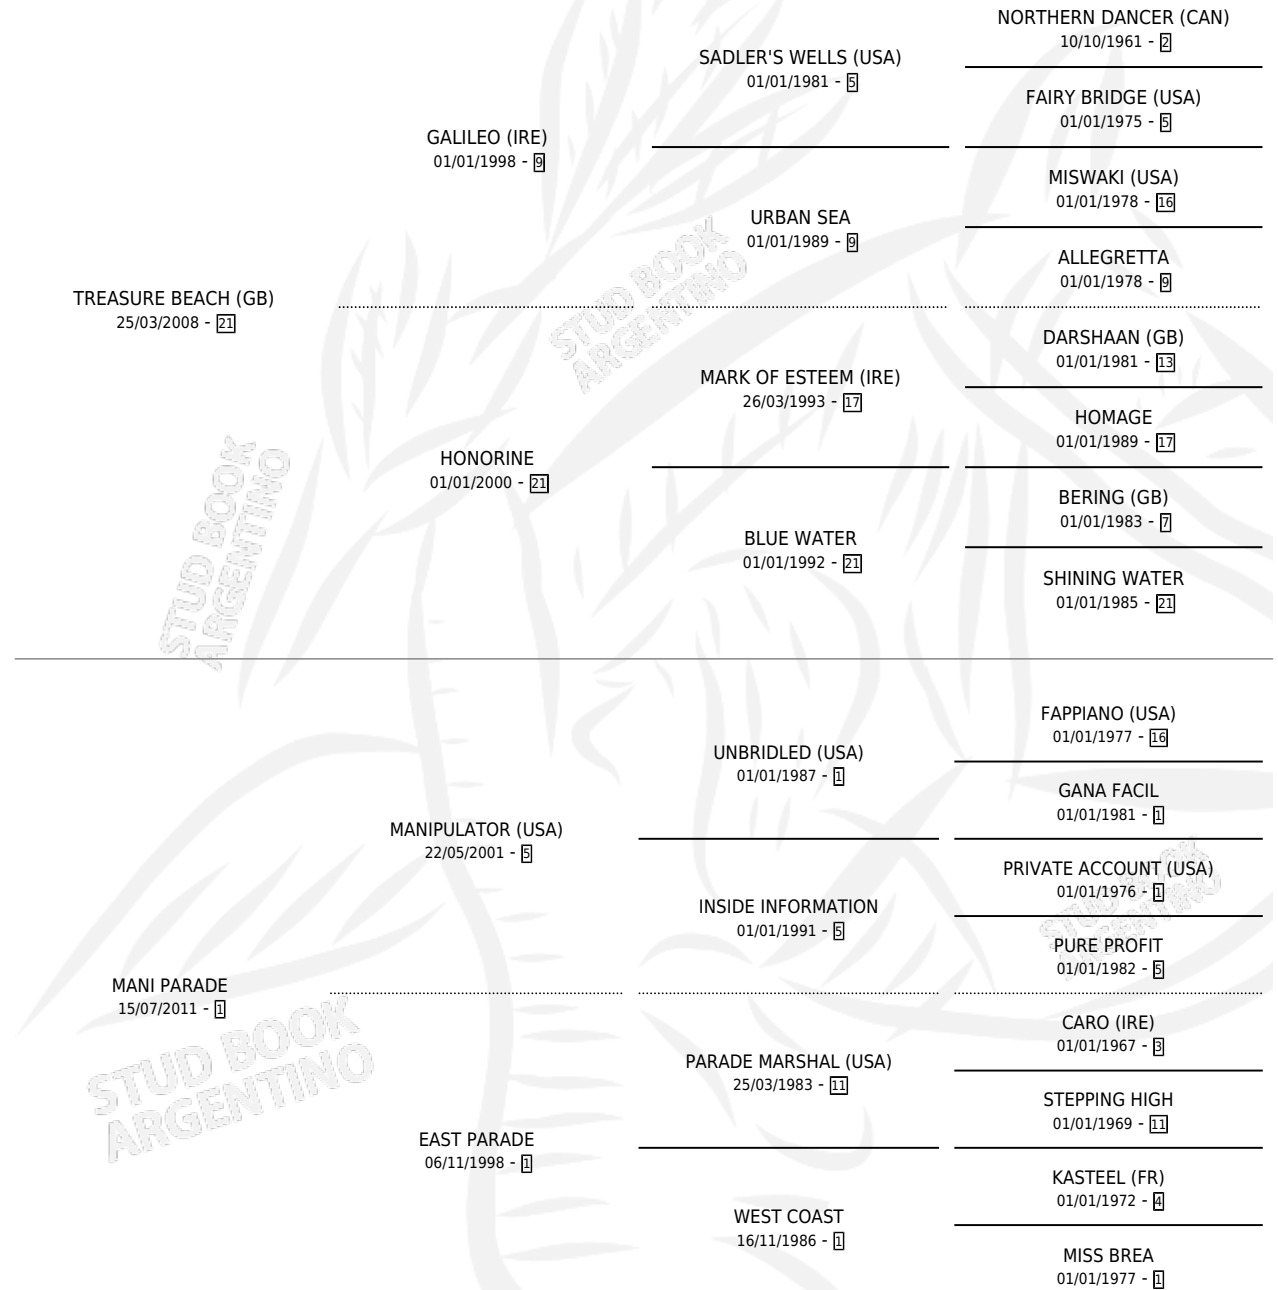

PASMAN BEACH

por **TREASURE BEACH (GB)** y **MANI PARADE** por
MANIPULATOR (USA)

Argentina · Macho · Zaino Colorado · SP · 04/09/2020
Familia 1-o · Volumen 44

ESTADO

TIPIFICACIÓN SANGUÍNEA	X
TIPIFICACIÓN POR ADN	✓
PASAPORTE	✓
IDENTIFICACIÓN POR MICROCHIP	✓
REPRODUCTOR	X

Lugar de nacimiento: Los Bayitos

Criador: Los Bayitos

PEDIGREE

CAMPAÑA

Solo carreras oficiales de Argentina

POR EDAD

EDAD	CC	1°	2°	3°	4°	5°	NP	CLC	CLG	CLCG1	CLGG1	IMPORTE	GANANCIA / CC
3 AÑOS	5	0	0	0	0	0	5	0	0	0	0	\$94,500	\$18,900
TOTALES	5	0	0	0	0	0	5	0	0	0	0	\$94,500	\$18,900
%		0.0%	0.0%	0.0%	0.0%	0.0%	100%	0.0%	0.0%	0.0%	0.0%		