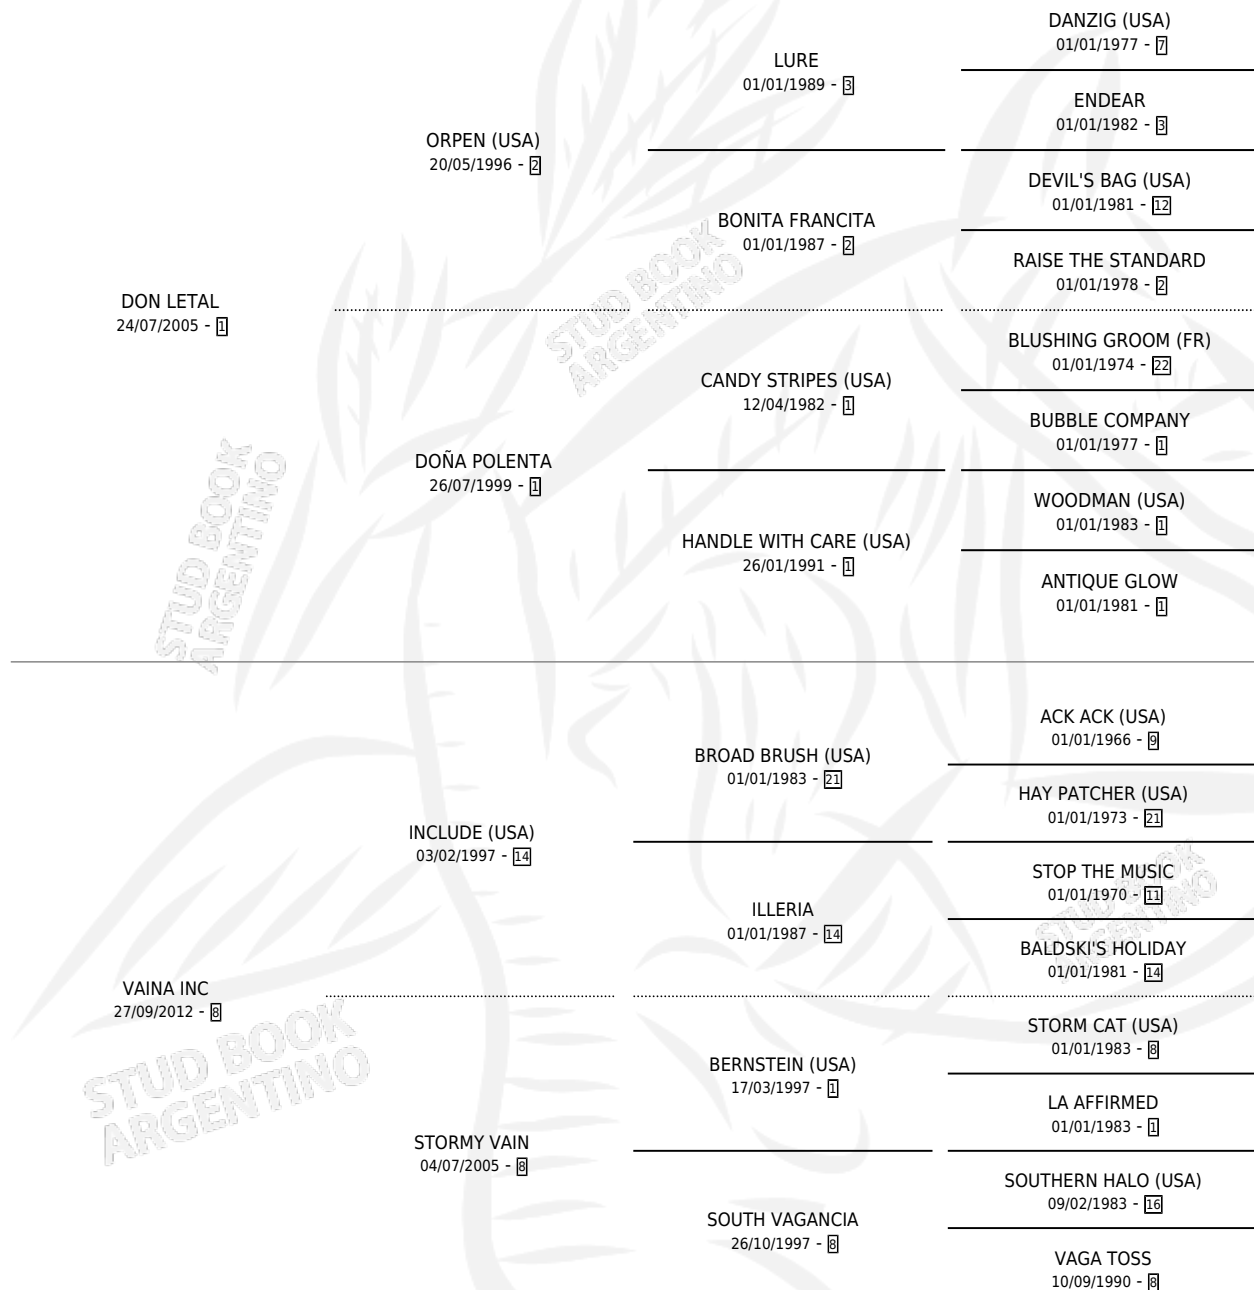

# HEREDERA LETAL

por DON LETAL y VAINA INC por INCLUDE (USA)

Argentina · Hembra · Alazan · SP · 09/08/2020  
Familia 8-j · Volumen 44

## ESTADO

TIPIFICACIÓN SANGUÍNEA	X
TIPIFICACIÓN POR ADN	✓
PASAPORTE	X
IDENTIFICACIÓN POR MICROCHIP	✓
REPRODUCTOR	X

**Lugar de nacimiento:** Sejofrana  
**Criador:** Fuentes Conrado Bonifacio

## PEDIGREE