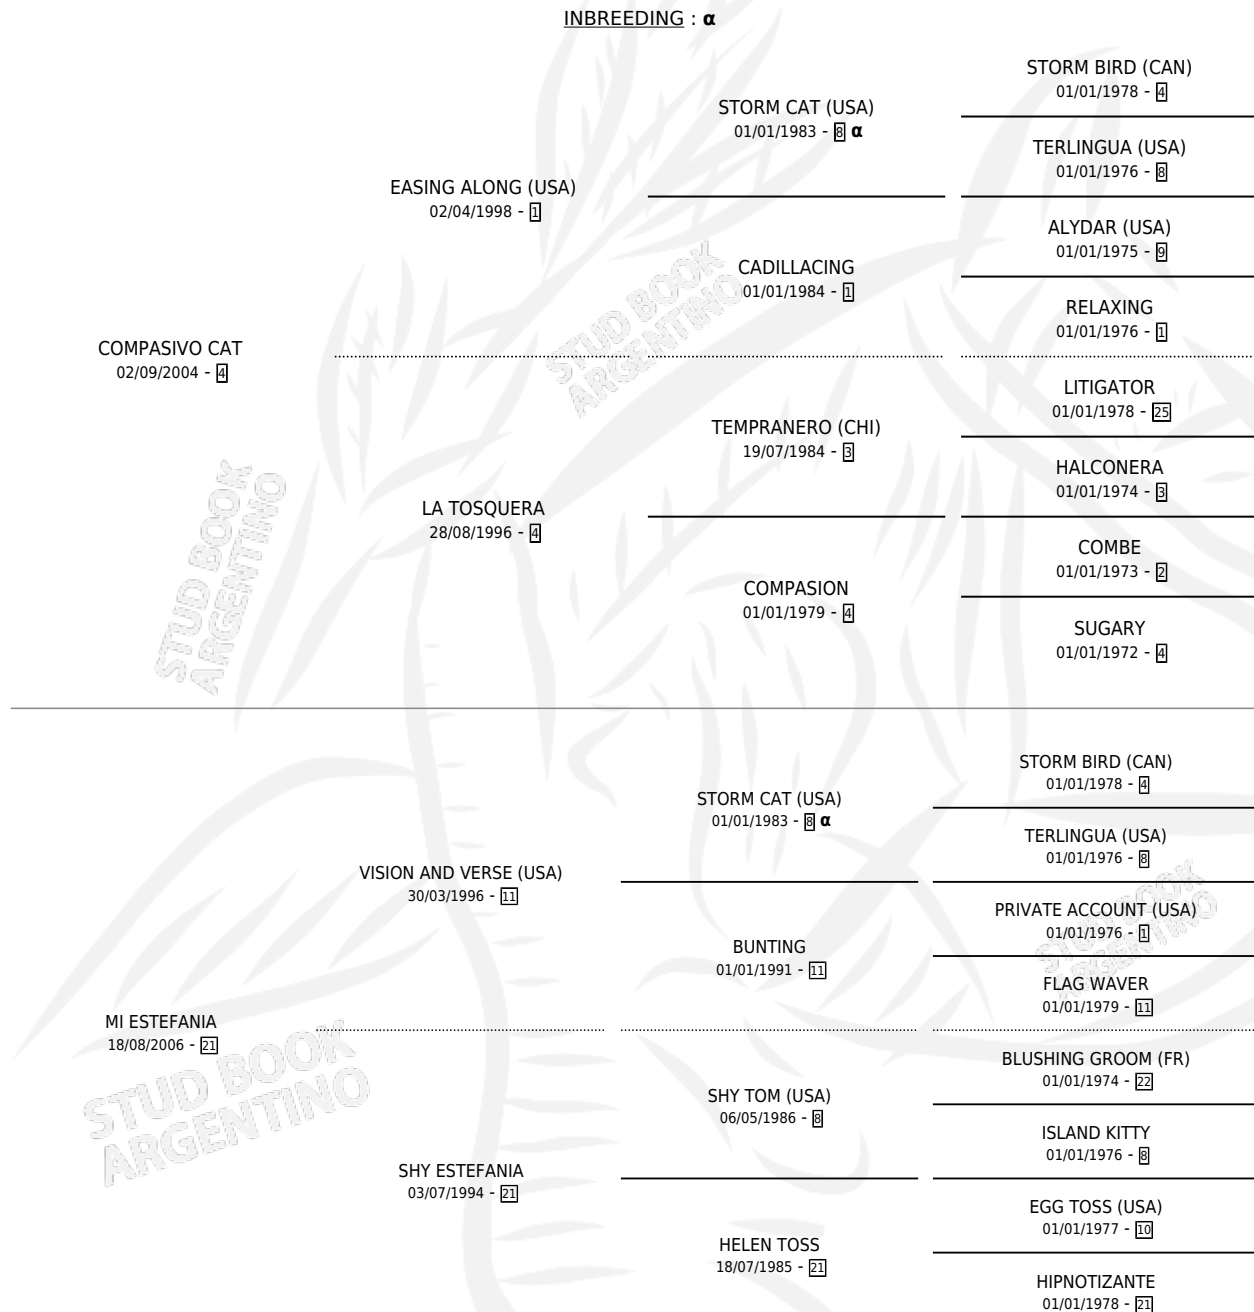

RUSA COMPASIVA

por COMPASIVO CAT y MI ESTEFANIA por VISION AND VERSE (USA)

Argentina · Hembra · Alazan · SP · 11/09/2020
Familia 21-a · Volumen 44

ESTADO

TIPIFICACIÓN SANGUÍNEA	X
TIPIFICACIÓN POR ADN	✓
PASAPORTE	X
IDENTIFICACIÓN POR MICROCHIP	✓
REPRODUCTOR	X

Lugar de nacimiento: Doctor Fish
Criador: Astuti Atilio Alberto Sucesion

PEDIGREE

INBREEDING : α