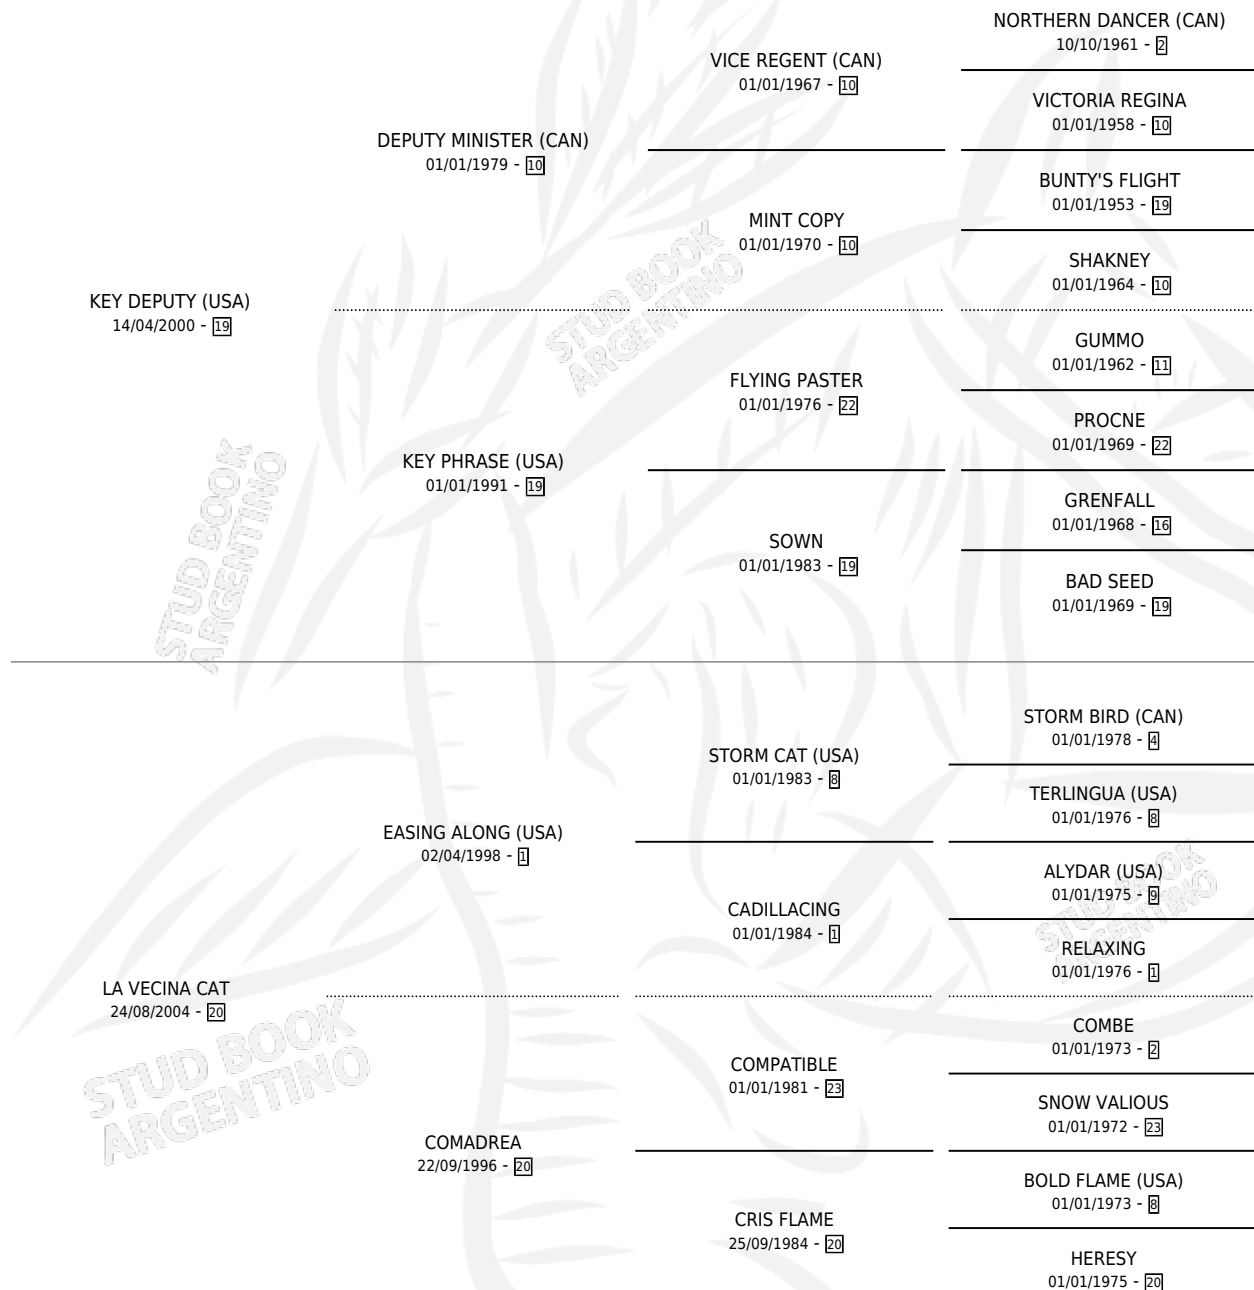

DEL BARRIO KEY

por **KEY DEPUTY (USA)** y **LA VECINA CAT** por **EASING ALONG (USA)**

Argentina · Macho · Zaino Doradillo · SP · 22/10/2020
Familia 20-d · Volumen 44

ESTADO

TIPIFICACIÓN SANGUÍNEA	X
TIPIFICACIÓN POR ADN	✓
PASAPORTE	✓
IDENTIFICACIÓN POR MICROCHIP	✓
REPRODUCTOR	X

Lugar de nacimiento: El Alfalar

Criador: El Alfalar

PEDIGREE

DEL BARRIO KEY

Datos oficiales del Stud Book Argentino

Documento generado el 12/06/2026

studbook.org.ar