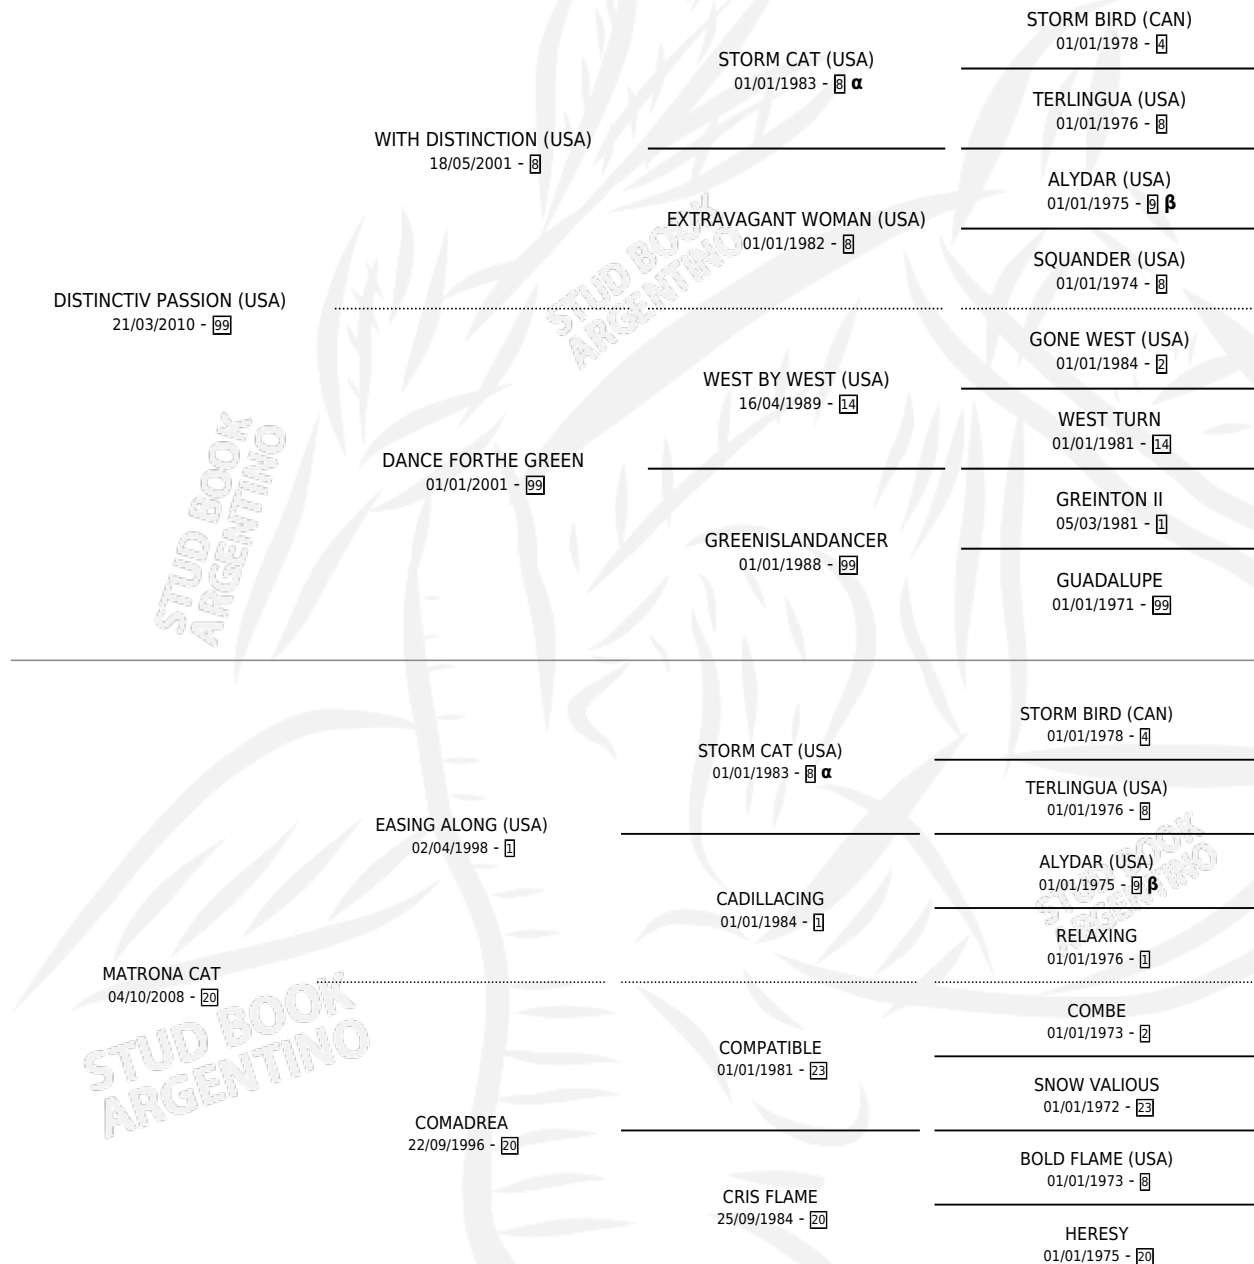

MATUCHO PASS

por **DISTINCTIV PASSION (USA)** y **MATRONA CAT** por **EASING ALONG (USA)**

Argentina · Macho · Zaino · SP · 24/10/2020
Familia 20-d · Volumen 44

ESTADO

TIPIFICACIÓN SANGUÍNEA	X
TIPIFICACIÓN POR ADN	✓
PASAPORTE	✓
IDENTIFICACIÓN POR MICROCHIP	✓
REPRODUCTOR	X

Lugar de nacimiento: El Alfalar
Criador: El Alfalar

PEDIGREE

INBREEDING : **α,β**

CAMPAÑA

Solo carreras oficiales de Argentina

POR EDAD

EDAD	CC	1°	2°	3°	4°	5°	NP	CLC	CLG	CLCG1	CLGG1	IMPORTE	GANANCIA / CC
2 AÑOS	4	1	0	1	0	0	2	2	0	0	0	\$1,234,650	\$308,663
3 AÑOS	7	2	1	1	0	0	3	1	0	0	0	\$4,690,000	\$670,000
TOTALES	11	3	1	2	0	0	5	3	0	0	0	\$5,924,650	\$538,605
%		27.3%	9.1%	18.2%	0.0%	0.0%	45.5%	27.3%	0.0%	0.0%	0.0%		

Ganador de 3 carreras en Palermo - \$5,924,650, a los 2 y 3 años, incluso 3ro Clasico Congreve [L].

POR DISTANCIA

HIPODROMO	CC	1°	2°	3°	4°	5°	NP	CLC	CLG	CLCG1	CLGG1	IMPORTE
PALERMO	8	3	1	1	0	0	3	1	0	0	0	\$5,489,650
1000 MTS	6	2	1	1	0	0	2	1	0	0	0	\$4,689,650
900 MTS	1	1	0	0	0	0	0	0	0	0	0	\$800,000
800 MTS	1	0	0	0	0	0	1	0	0	0	0	\$0
SAN ISIDRO	3	0	0	1	0	0	2	2	0	0	0	\$435,000
1000 MTS	3	0	0	1	0	0	2	2	0	0	0	\$435,000