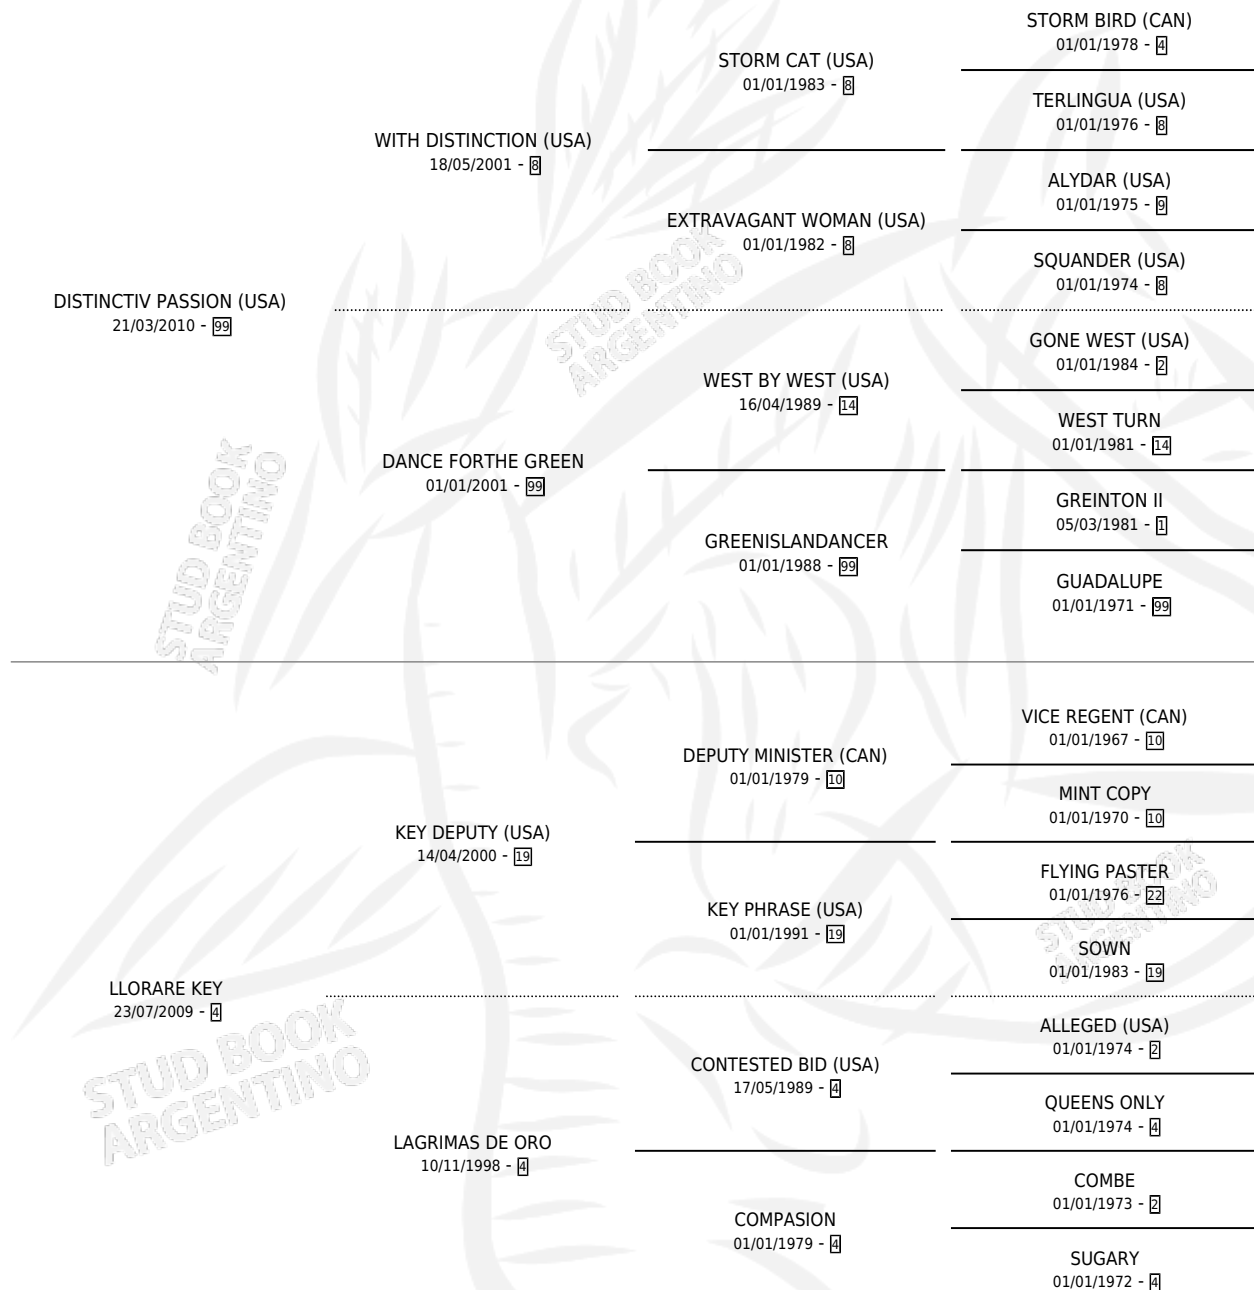

NUNCA MAS PASS

por **DISTINCTIV PASSION (USA)** y **LLORARE KEY** por **KEY DEPUTY (USA)**

Argentina · Hembra · Zaino · SP · 27/10/2020
Familia 4-p · Volumen 44

ESTADO

TIPIFICACIÓN SANGUÍNEA	X
TIPIFICACIÓN POR ADN	✓
PASAPORTE	✓
IDENTIFICACIÓN POR MICROCHIP	✓
REPRODUCTOR	X

Lugar de nacimiento: El Alfalar

Criador: El Alfalar

PEDIGREE