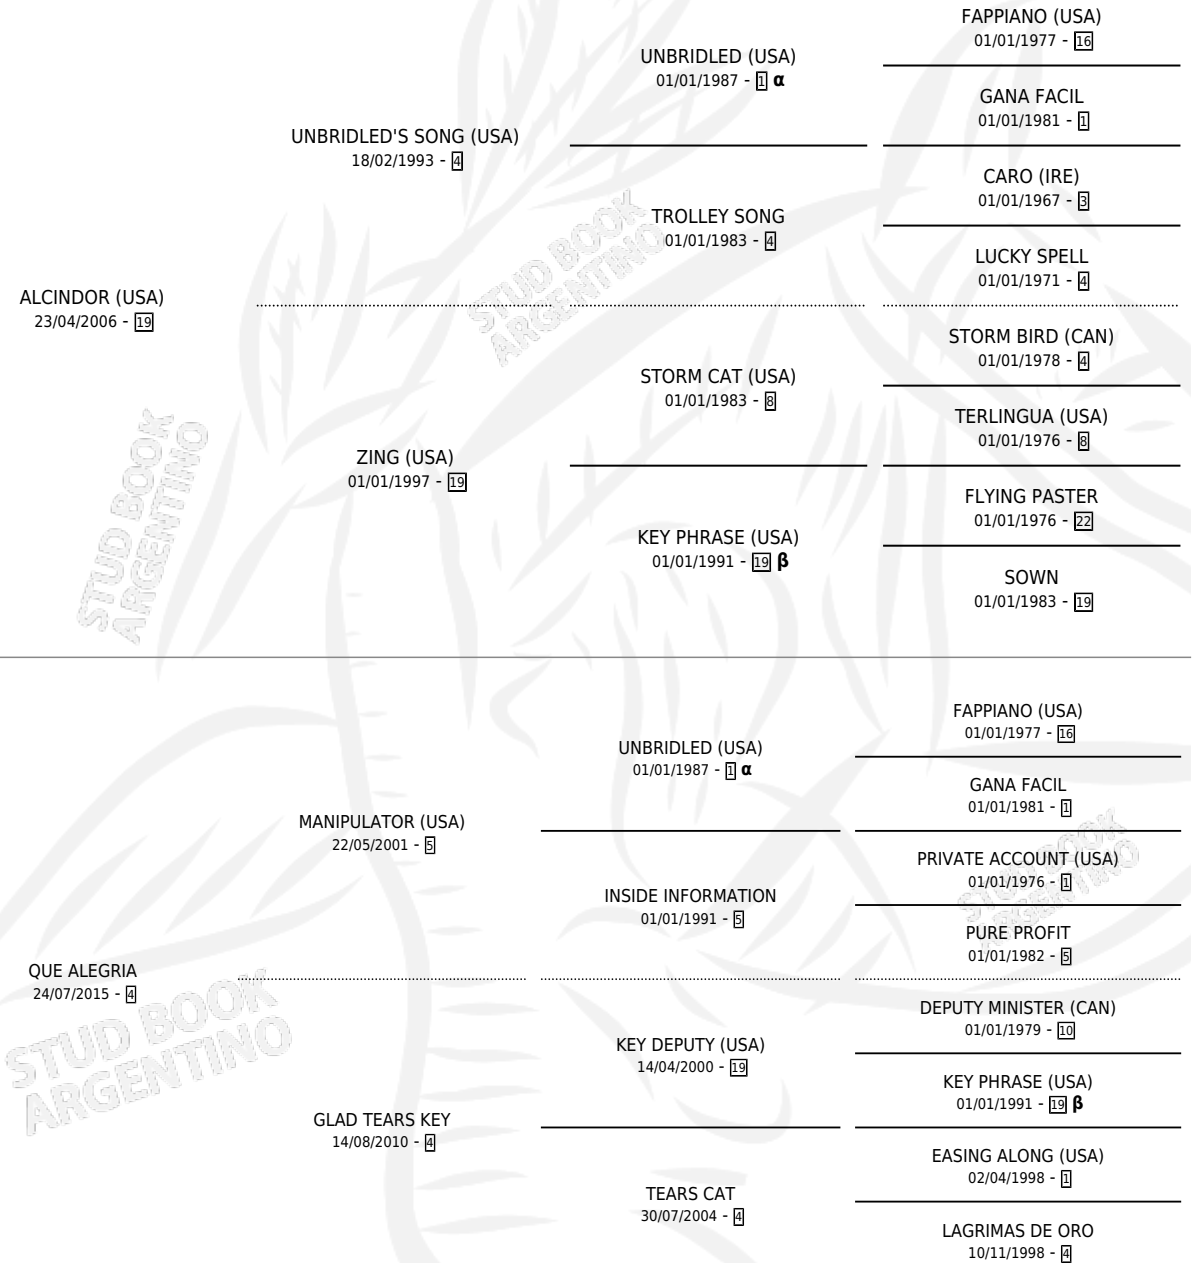

ALEGRATTE

por **ALCINDOR (USA)** y **QUE ALEGRIA** por **MANIPULATOR (USA)**

Argentina · Macho · Alazan · SP · 03/09/2020
Familia 4-p · Volumen 44

ESTADO

TIPIFICACIÓN SANGUÍNEA	X
TIPIFICACIÓN POR ADN	✓
PASAPORTE	✓
IDENTIFICACIÓN POR MICROCHIP	✓
REPRODUCTOR	X

Lugar de nacimiento: Pavan
Criador: Pavan

PEDIGREE

INBREEDING : **α,β**

CAMPAÑA

Solo carreras oficiales de Argentina

POR EDAD

EDAD	CC	1°	2°	3°	4°	5°	NP	CLC	CLG	CLCG1	CLGG1	IMPORTE	GANANCIA / CC
3 AÑOS	2	0	0	0	1	0	1	0	0	0	0	\$160,000	\$80,000
4 AÑOS	4	0	0	0	0	0	4	0	0	0	0	\$220,000	\$55,000
5 AÑOS	1	0	0	0	0	0	1	0	0	0	0	\$150,000	\$150,000
TOTALES	7	0	0	0	1	0	6	0	0	0	0	\$530,000	\$75,714
%		0.0%	0.0%	0.0%	14.3%	0.0%	85.7%	0.0%	0.0%	0.0%	0.0%		