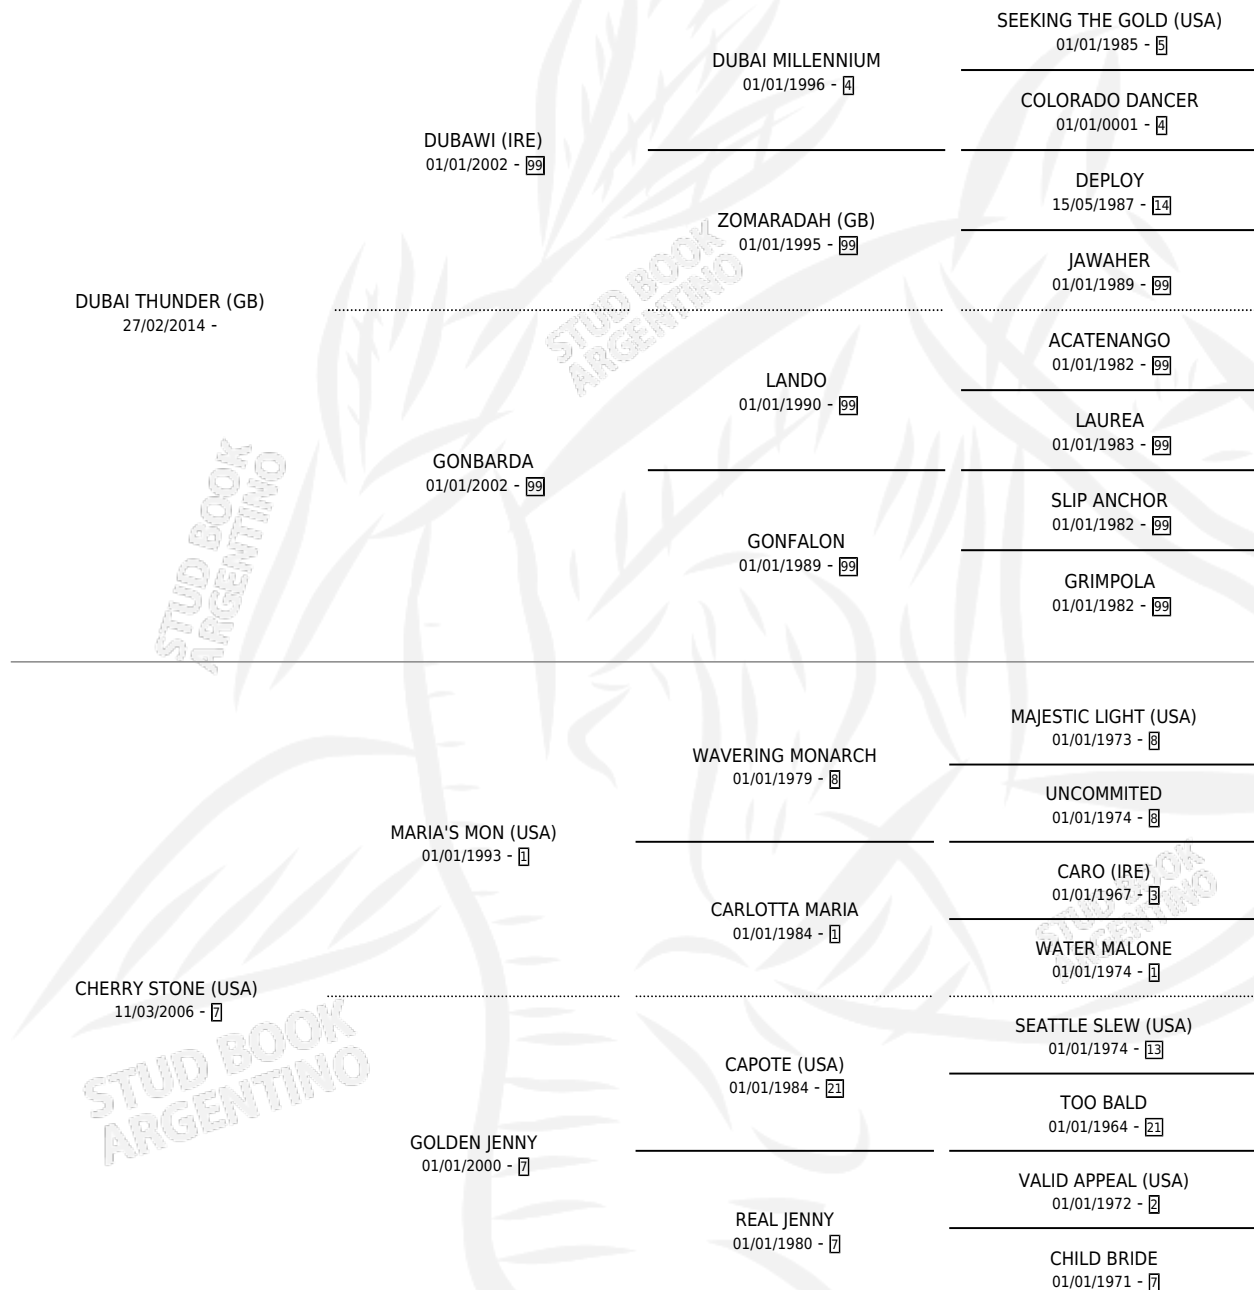

DUBAI CHERRY

por **DUBAI THUNDER (GB)** y **CHERRY STONE (USA)** por **MARIA'S MON (USA)**

Argentina · Macho · Zaino · SP · 13/10/2020
Familia 7-b · Volumen 44

ESTADO

TIPIFICACIÓN SANGUÍNEA	X
TIPIFICACIÓN POR ADN	✓
PASAPORTE	✓
IDENTIFICACIÓN POR MICROCHIP	✓
REPRODUCTOR	X

Lugar de nacimiento: Haras Aitue
Criador: Haras Aitue

PEDIGREE

CAMPAÑA

Solo carreras oficiales de Argentina

POR EDAD

EDAD	CC	1°	2°	3°	4°	5°	NP	CLC	CLG	CLCG1	CLGG1	IMPORTE	GANANCIA / CC
3 AÑOS	6	0	1	0	1	1	3	0	0	0	0	\$1,423,800	\$237,300
TOTALES	6	0	1	0	1	1	3	0	0	0	0	\$1,423,800	\$237,300
%		0.0%	16.7%	0.0%	16.7%	16.7%	50.0%	0.0%	0.0%	0.0%	0.0%		