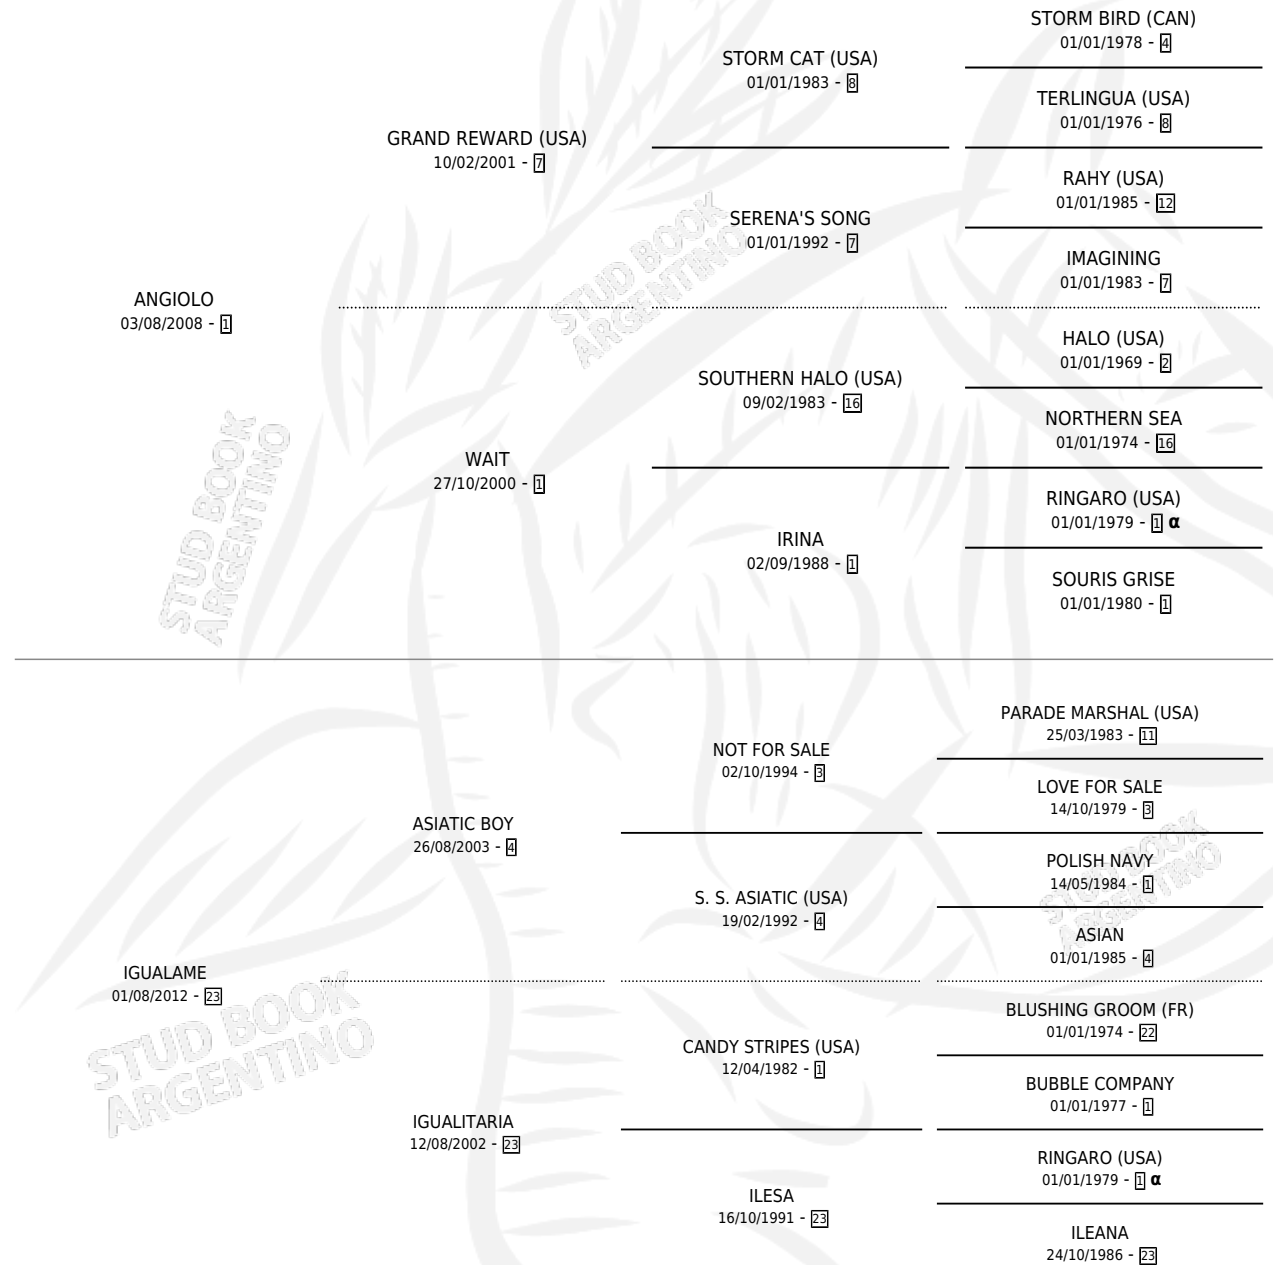

GALANTES

por ANGIOLO y IGUALAME por ASIATIC BOY

Argentina · Hembra · Zaino · SP · 29/08/2020
Familia 23-a · Volumen 44

ESTADO

TIPIFICACIÓN SANGUÍNEA	X
TIPIFICACIÓN POR ADN	✓
PASAPORTE	✓
IDENTIFICACIÓN POR MICROCHIP	✓
REPRODUCTOR	✓

Lugar de nacimiento: El Paraiso
Criador: Caligiuri Juan Jose Sucesion

PEDIGREE

INBREEDING : α

CAMPAÑA

Solo carreras oficiales de Argentina

POR EDAD

EDAD	CC	1°	2°	3°	4°	5°	NP	CLC	CLG	CLCG1	CLGG1	IMPORTE	GANANCIA / CC
3 AÑOS	2	0	2	0	0	0	0	0	0	0	0	\$1,452,000	\$726,000
4 AÑOS	4	2	0	1	0	0	1	0	0	0	0	\$3,752,000	\$938,000
TOTALES	6	2	2	1	0	0	1	0	0	0	0	\$5,204,000	\$867,333
%		33.3%	33.3%	16.7%	0.0%	0.0%	16.7%	0.0%	0.0%	0.0%	0.0%		

Ganadora de 2 carreras en La Plata - \$5,204,000, a los 4 años.

POR DISTANCIA

HIPODROMO	CC	1°	2°	3°	4°	5°	NP	CLC	CLG	CLCG1	CLGG1	IMPORTE
LA PLATA	6	2	2	1	0	0	1	0	0	0	0	\$5,204,000
1400 MTS	2	1	0	1	0	0	0	0	0	0	0	\$2,431,000
1300 MTS	2	0	1	0	0	0	1	0	0	0	0	\$767,000
1200 MTS	2	1	1	0	0	0	0	0	0	0	0	\$2,006,000