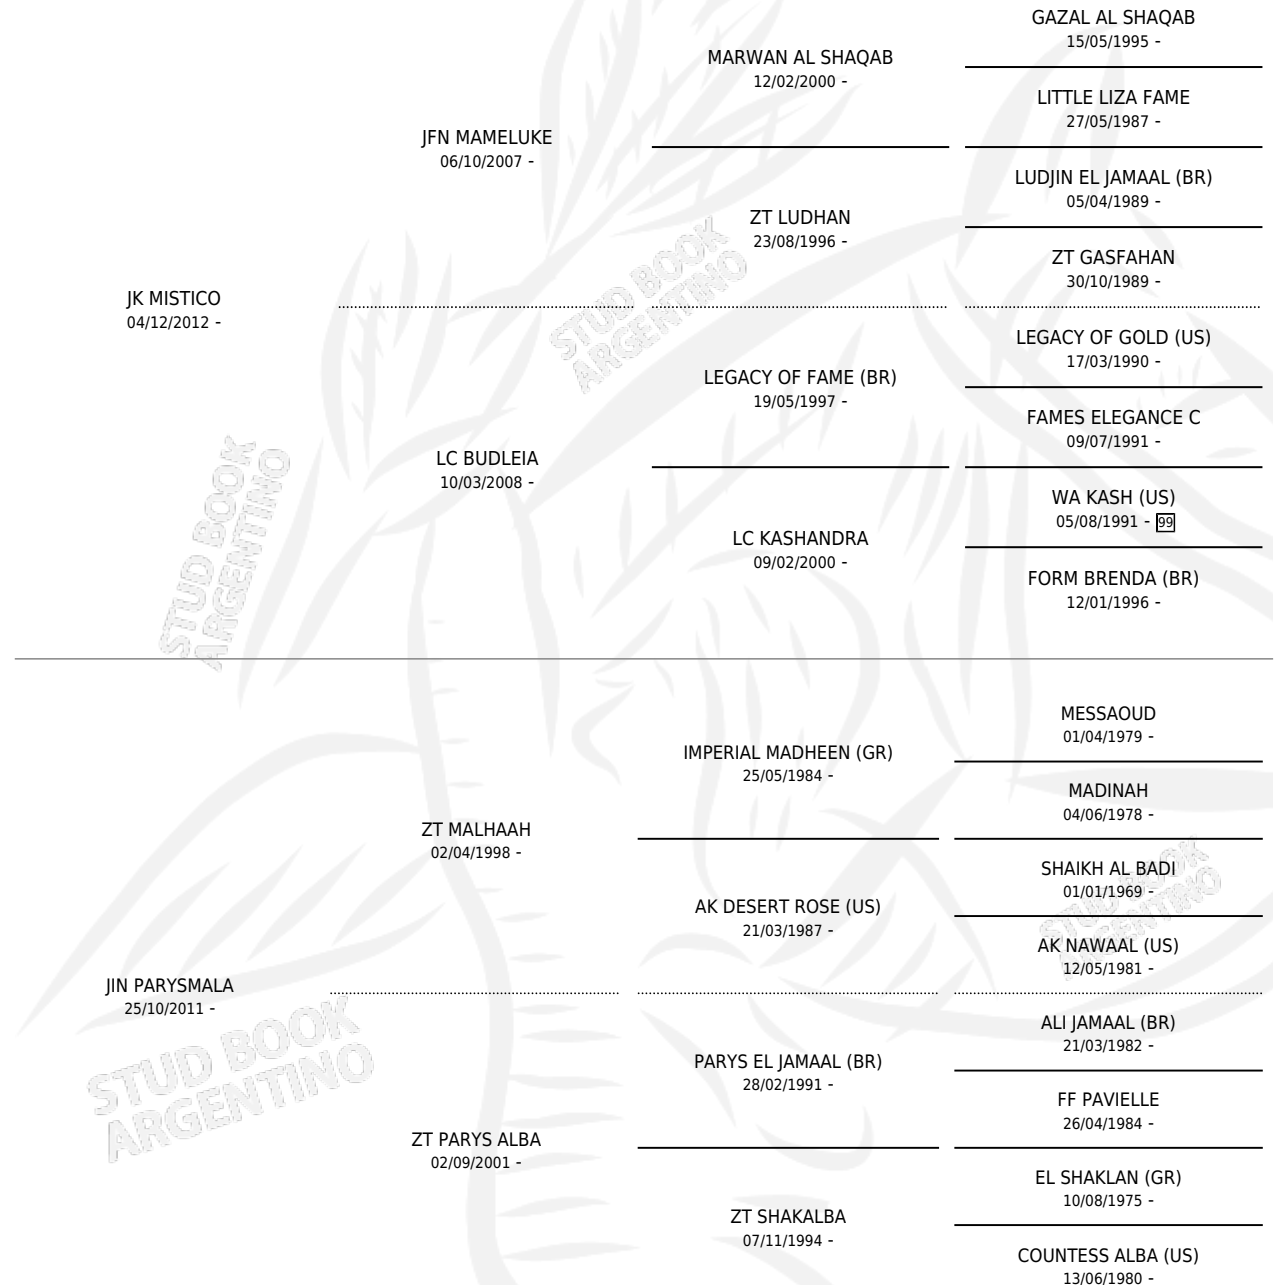

JK KONAN

por JK MISTICO y JIN PARYSMALA por ZT MALHAAH

Argentina · Macho · Alazan · AP · 04/04/2020
Familia · Volumen 44

ESTADO

TIPIFICACIÓN SANGUÍNEA	X
TIPIFICACIÓN POR ADN	X
PASAPORTE	X
IDENTIFICACIÓN POR MICROCHIP	X
REPRODUCTOR	X

Lugar de nacimiento: Nabil Al Muluk

Criador: Nabil Al Muluk

PEDIGREE