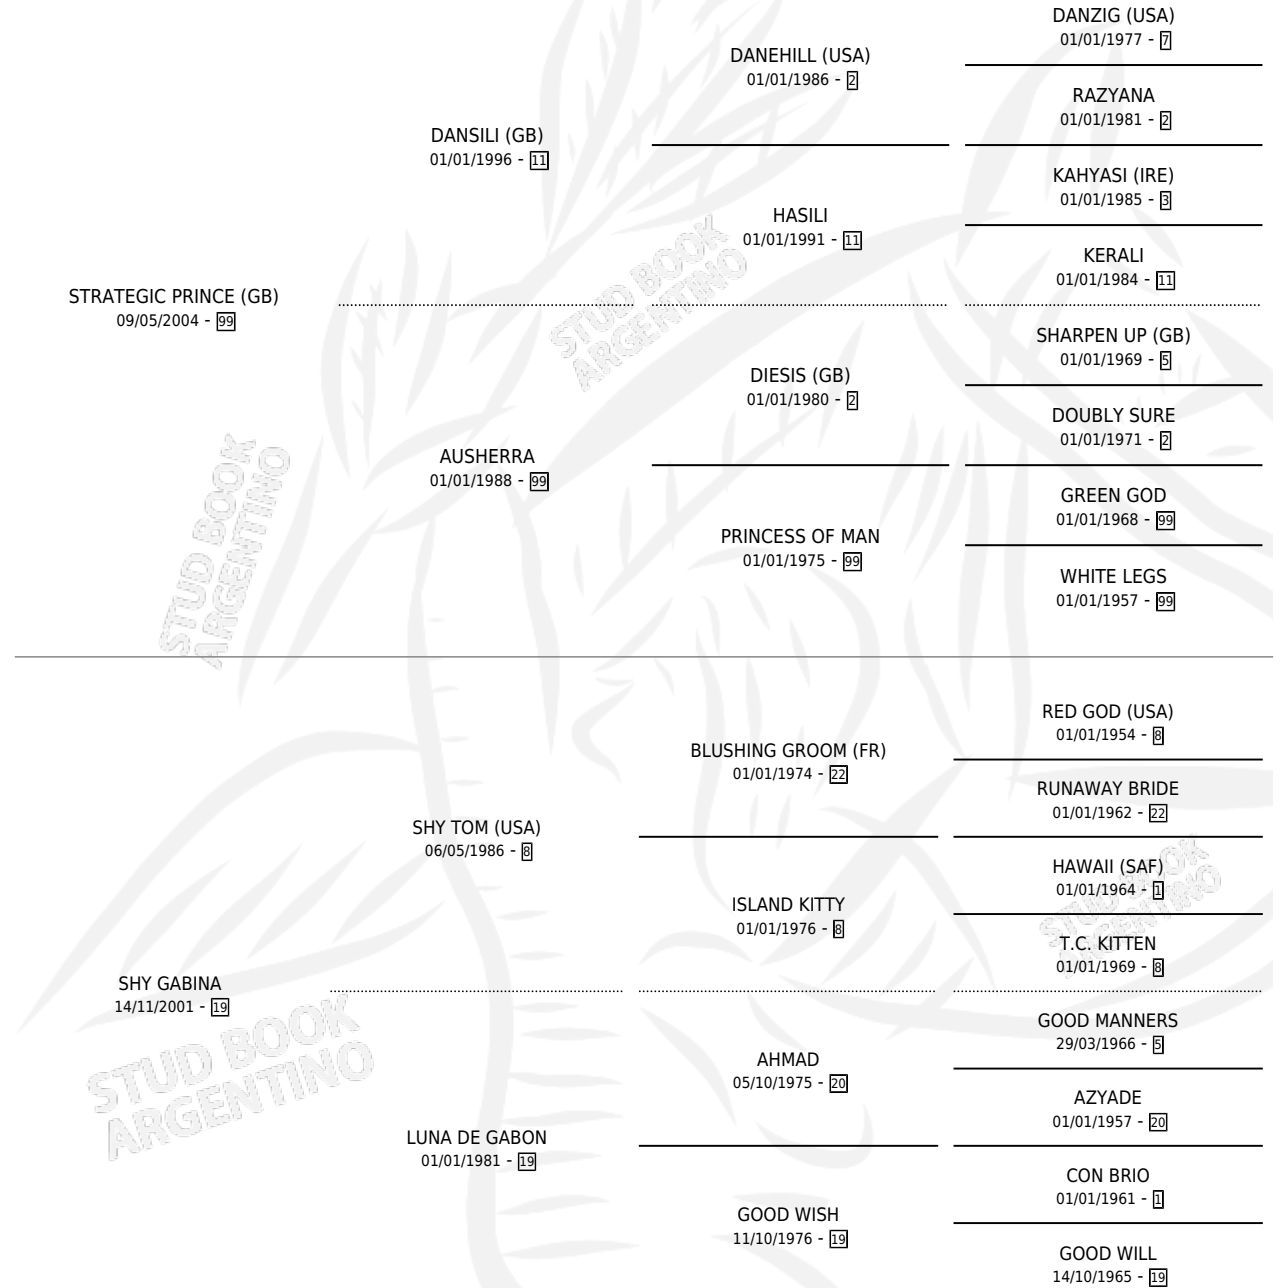

SHY MORA

por **STRATEGIC PRINCE (GB)** y **SHY GABINA** por **SHY TOM (USA)**

Argentina · Hembra · Alazan · SP · 20/09/2020
Familia 19-c · Volumen 44

ESTADO

TIPIFICACIÓN SANGUÍNEA	X
TIPIFICACIÓN POR ADN	✓
PASAPORTE	✓
IDENTIFICACIÓN POR MICROCHIP	✓
REPRODUCTOR	✓

Lugar de nacimiento: Alentue
Criador: Alentue

PEDIGREE