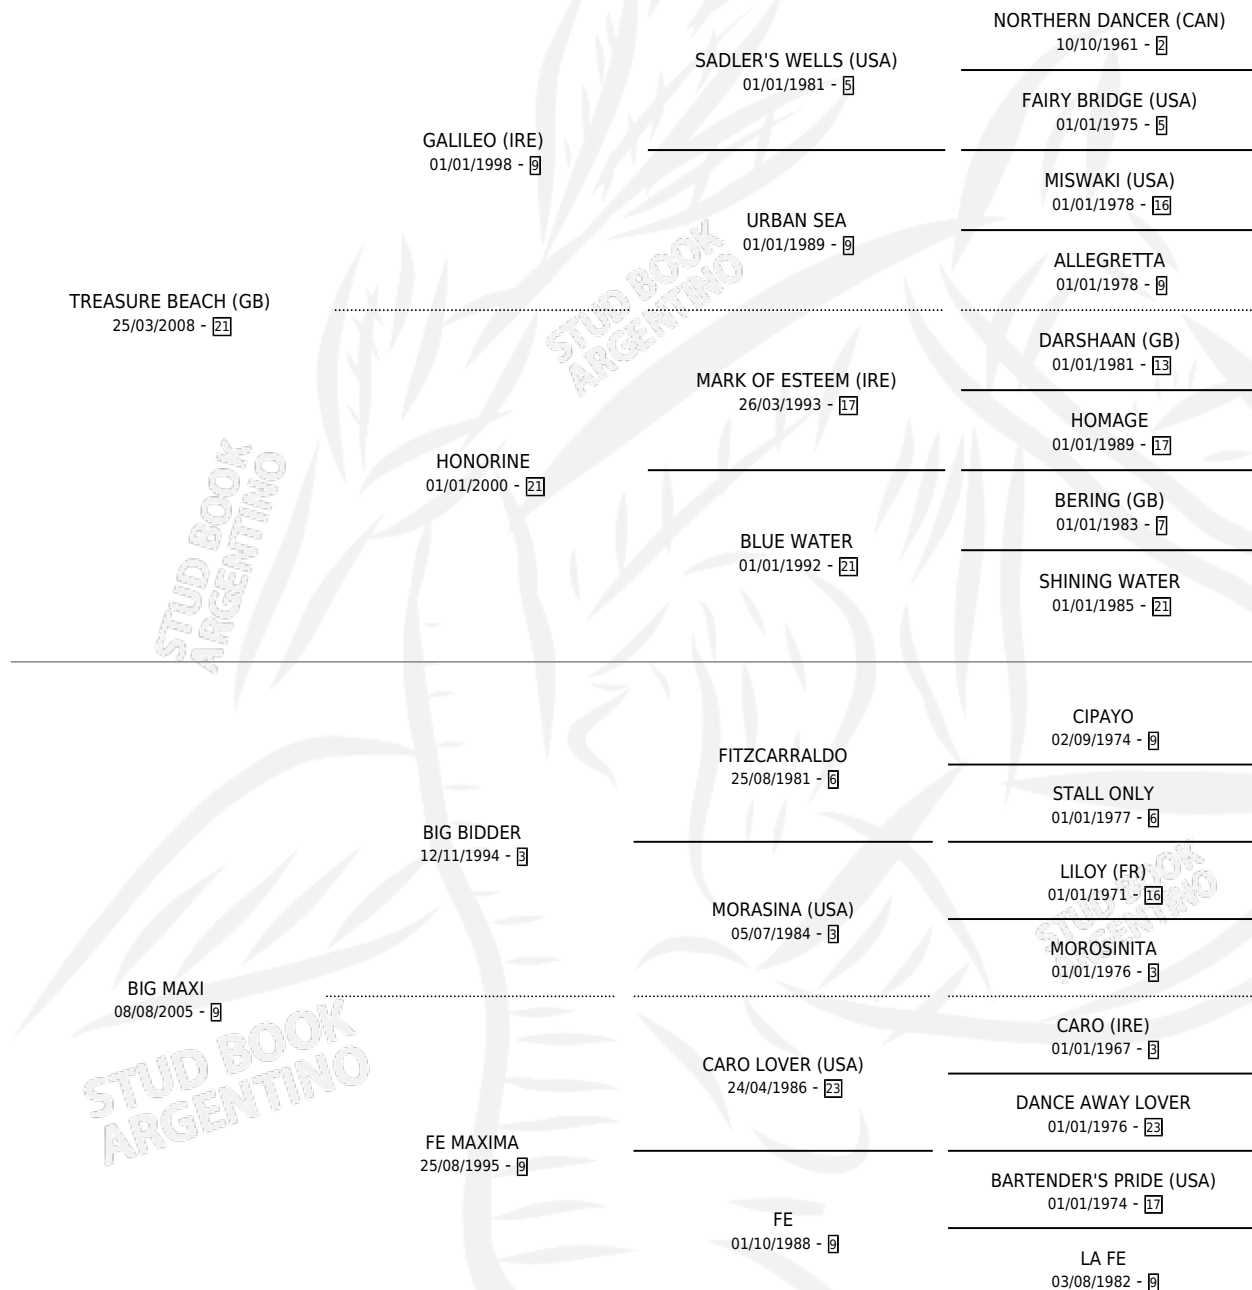

BIG LOVER

por **TREASURE BEACH (GB)** y **BIG MAXI** por **BIG BIDDER**

Argentina · Hembra · Zaino · SP · 25/08/2020
Familia 9-g · Volumen 44

ESTADO

TIPIFICACIÓN SANGUÍNEA	X
TIPIFICACIÓN POR ADN	✓
PASAPORTE	✓
IDENTIFICACIÓN POR MICROCHIP	✓
REPRODUCTOR	✓

Lugar de nacimiento: Costa Del Rio
Criador: Garcia Ariel Fernando

~

HIJOS

	MACHOS	HEMBRAS
1 NACIERON	0	1

SIN ACTUACIONES

PEDIGREE

CAMPAÑA

Solo carreras oficiales de Argentina