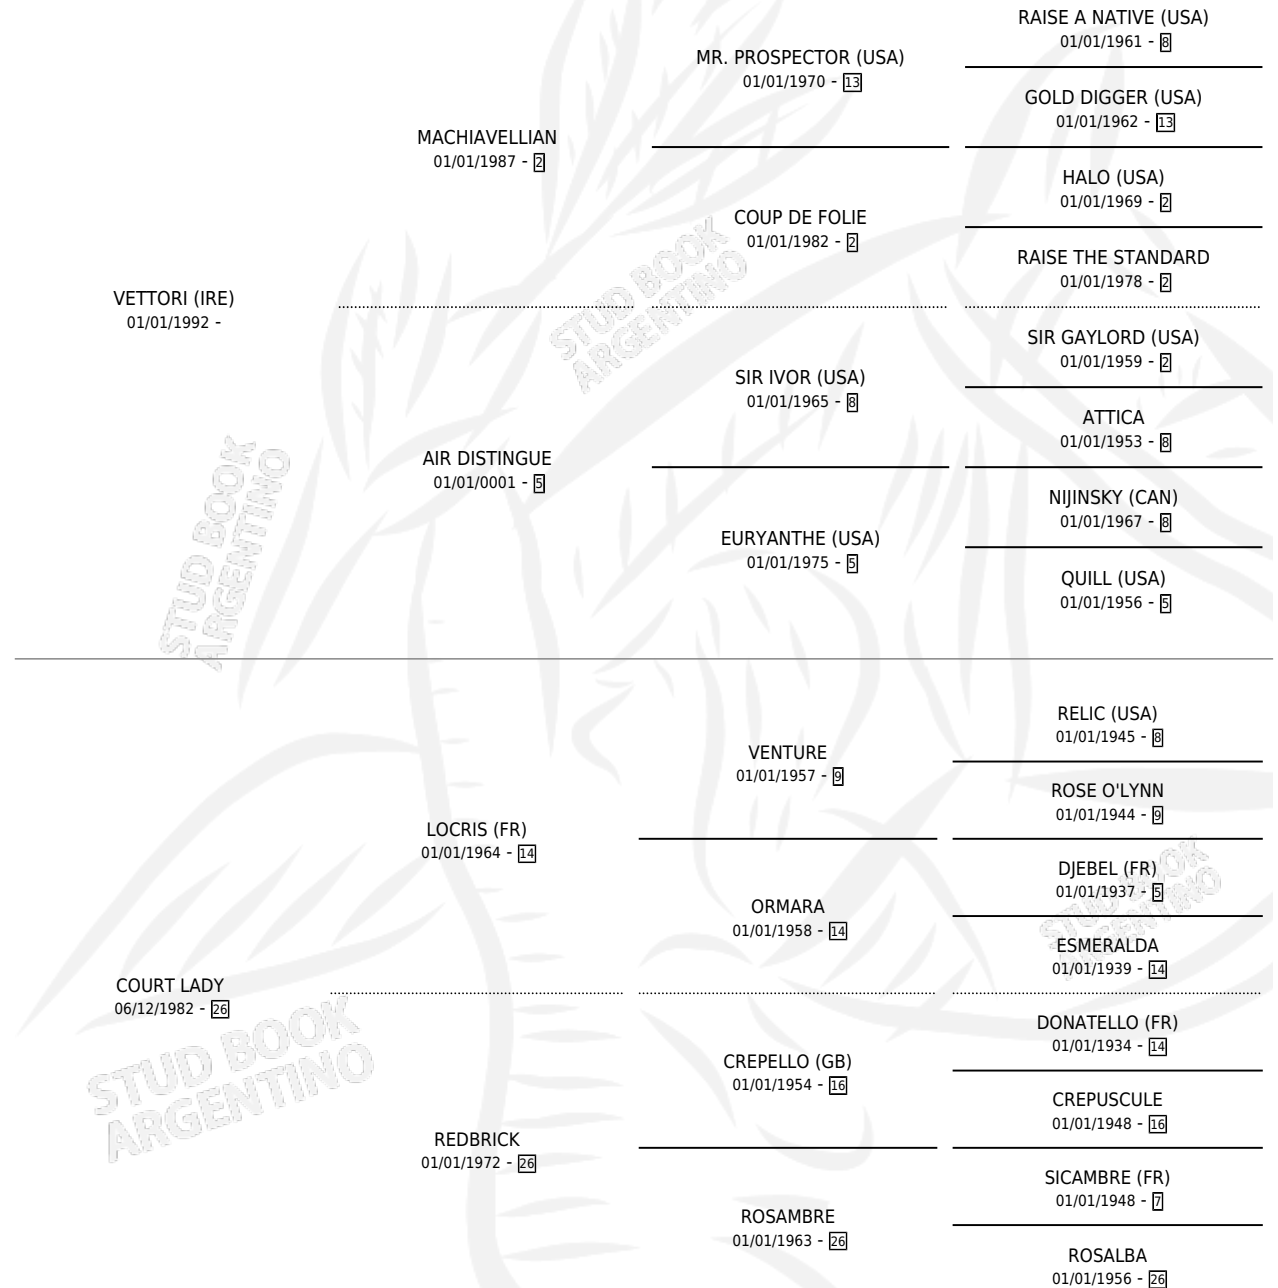

OHNEGUINHA

por VETTORI (IRE) y COURT LADY por LOCRIS (FR)

Argentina · Hembra · Zaino · SP · 01/01/1982
Familia · Volumen 31

ESTADO

TIPIFICACIÓN SANGUÍNEA	X
TIPIFICACIÓN POR ADN	X
PASAPORTE	X
IDENTIFICACIÓN POR MICROCHIP	X
REPRODUCTOR	X

Lugar de nacimiento: Campo particular

Criador: Sin dato

~

HIJOS

	MACHOS	HEMBRAS
5 NACIERON	0	5
3 CORRIERON	0	3
3 GANARON	0	3
0 GANADORES CL	0 GANADORES GR	0 GANADORES G1

PEDIGREE