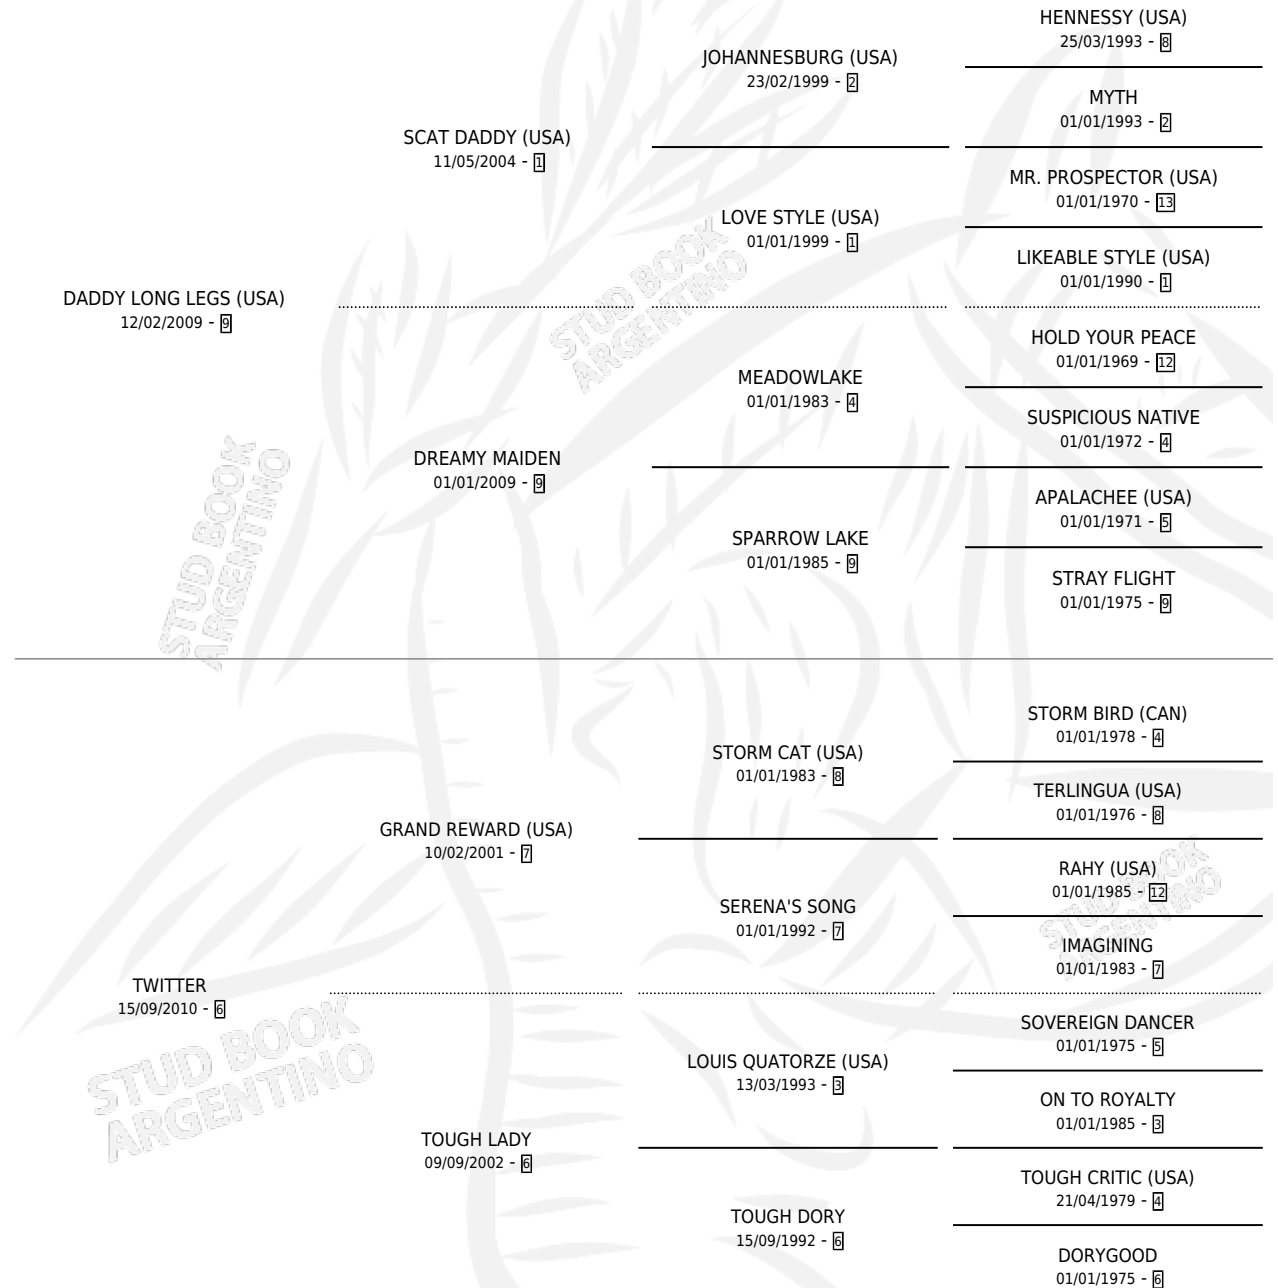

# TWIST

por **DADDY LONG LEGS (USA)** y **TWITTER** por **GRAND REWARD (USA)**

Argentina · Macho · Zaino · SP · 09/10/2020  
Familia 6-a · Volumen 44

## ESTADO

TIPIFICACIÓN SANGUÍNEA	X
TIPIFICACIÓN POR ADN	✓
PASAPORTE	✓
IDENTIFICACIÓN POR MICROCHIP	✓
REPRODUCTOR	X

**Lugar de nacimiento:** El Chañar  
**Criador:** El Chañar

## PEDIGREE